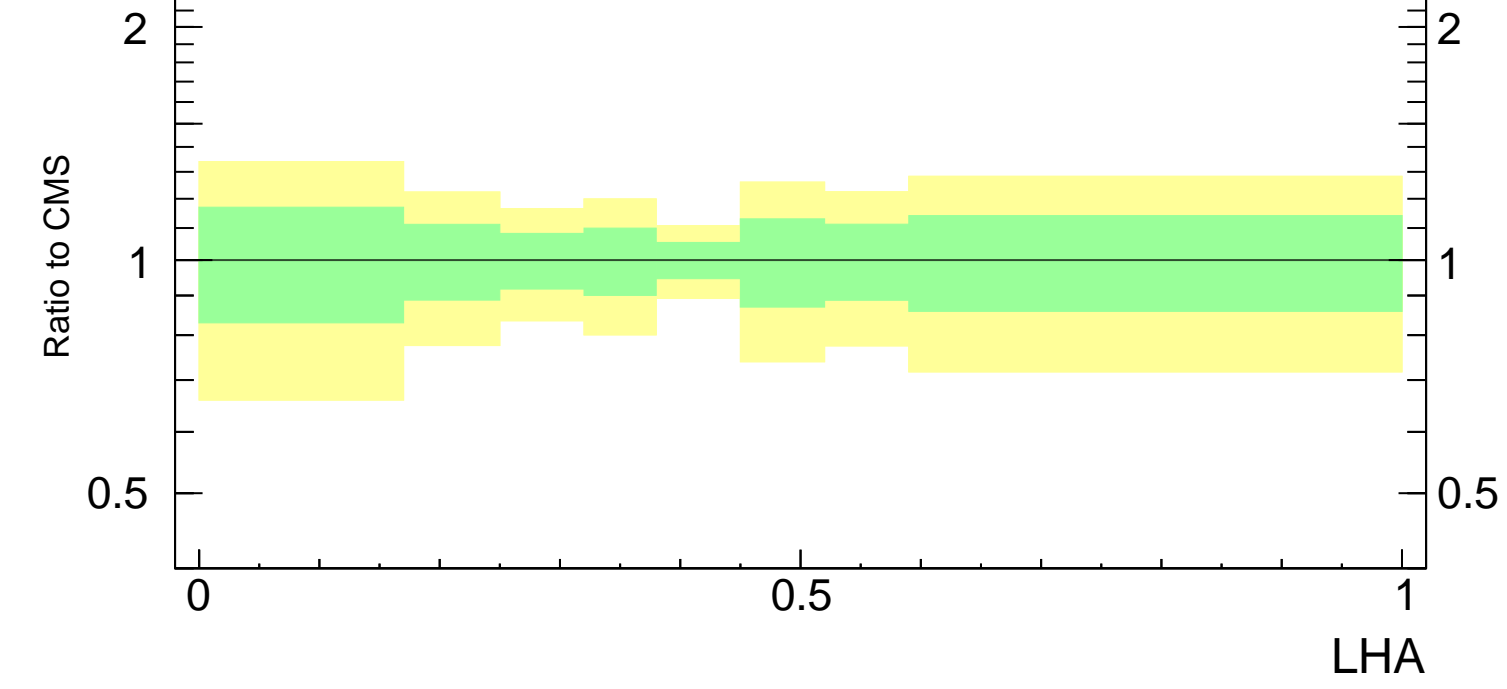

LHA $\lambda_{0.5}^1$ (CMS jet substructure)

- CMS
- ▲ Pythia 8.170 default

CMS_2021_I1920187

Rivet 3.1.10, 400k events
mcplots.cern.ch [arXiv:1306.3436]