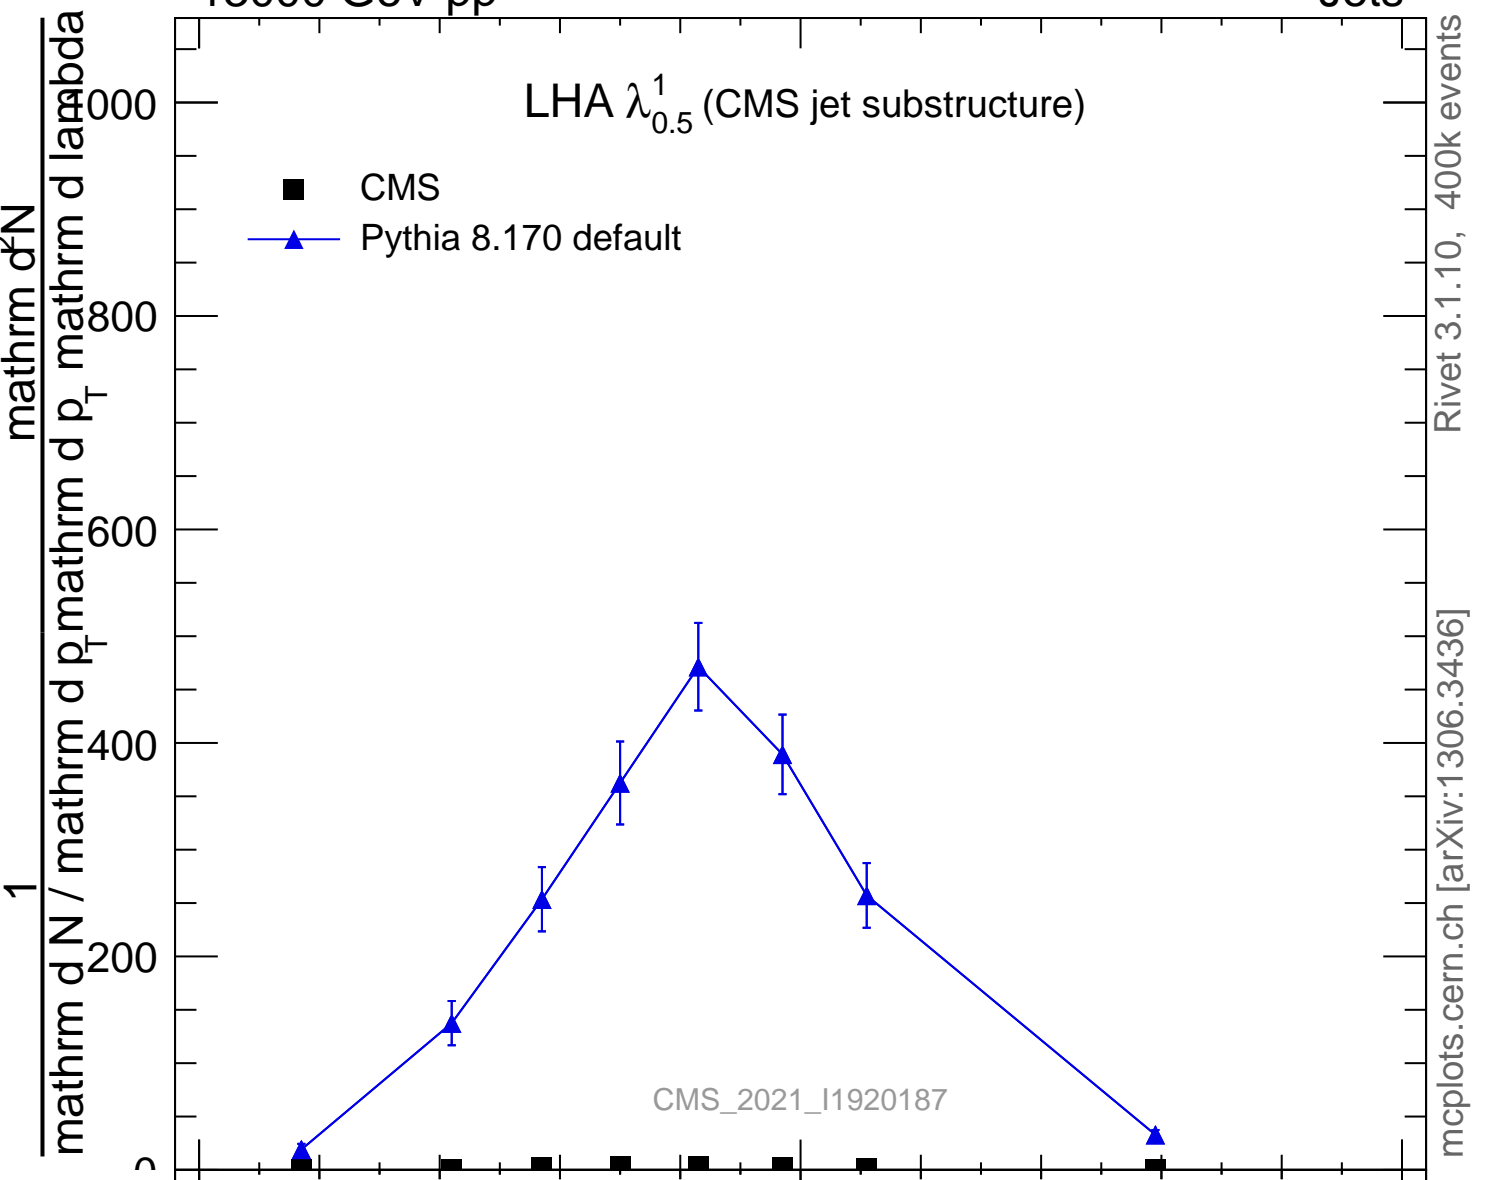

LHA $\lambda_{0.5}^1$ (CMS jet substructure)

- CMS
- ▲ Pythia 8.170 default

CMS_2021_I1920187

Rivet 3.1.10, 400k events
mcplots.cern.ch [arXiv:1306.3436]