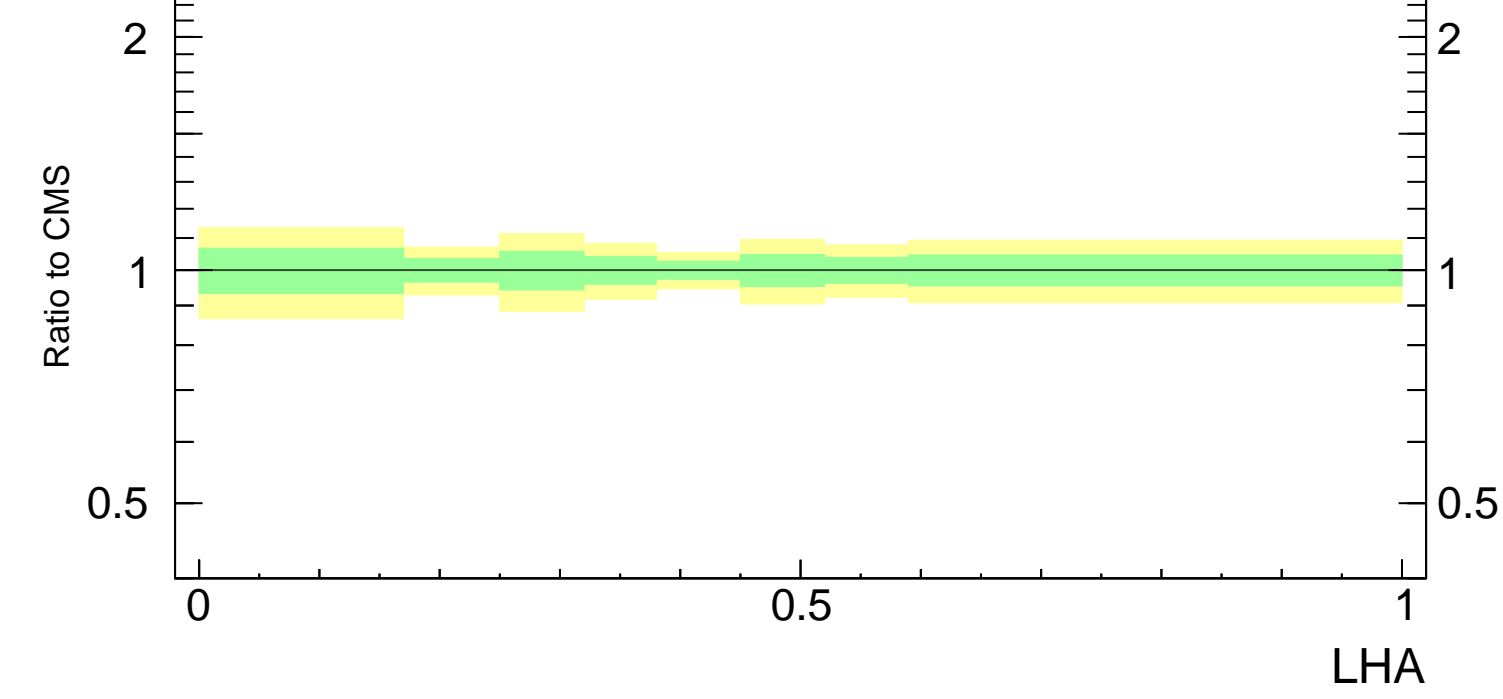

LHA $\lambda_{0.5}^1$ (CMS jet substructure)

- CMS
- ▲ Pythia 8.170 default

Rivet 3.1.10, 400k events
mcplots.cern.ch [arXiv:1306.3436]