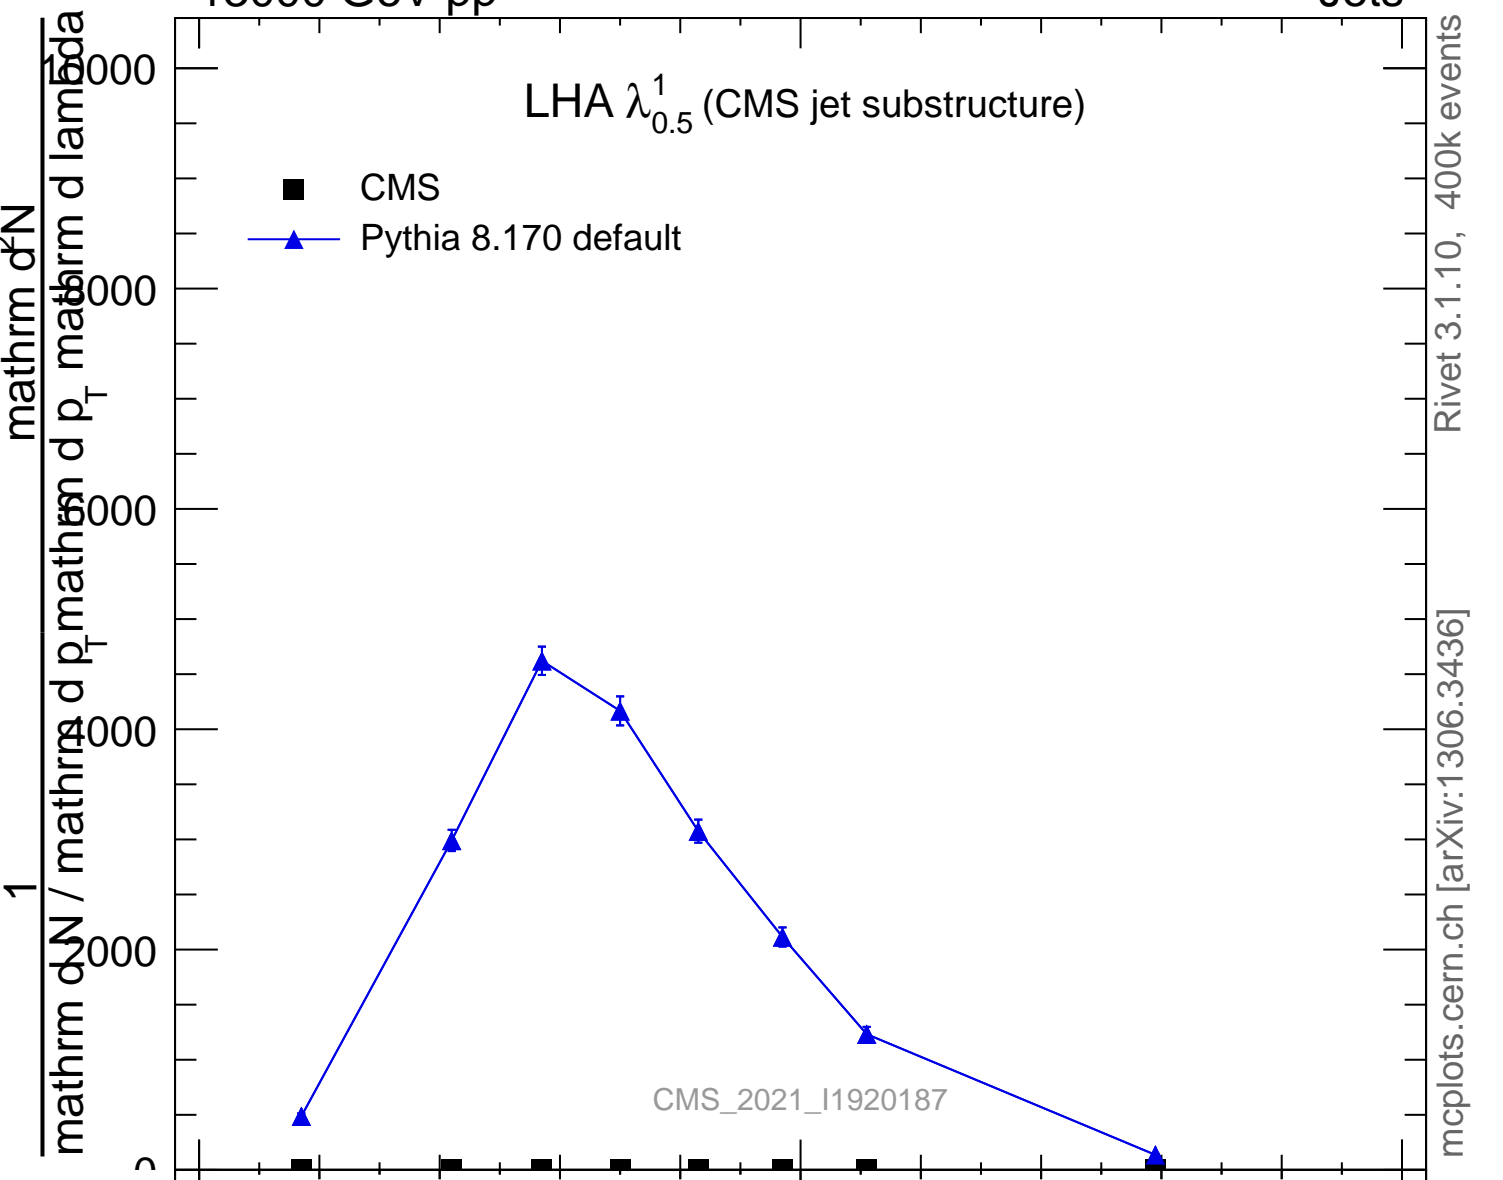

LHA $\lambda_{0.5}^1$ (CMS jet substructure)

- CMS
- ▲ Pythia 8.170 default

Rivet 3.1.10, 400k events
mcplots.cern.ch [arXiv:1306.3436]