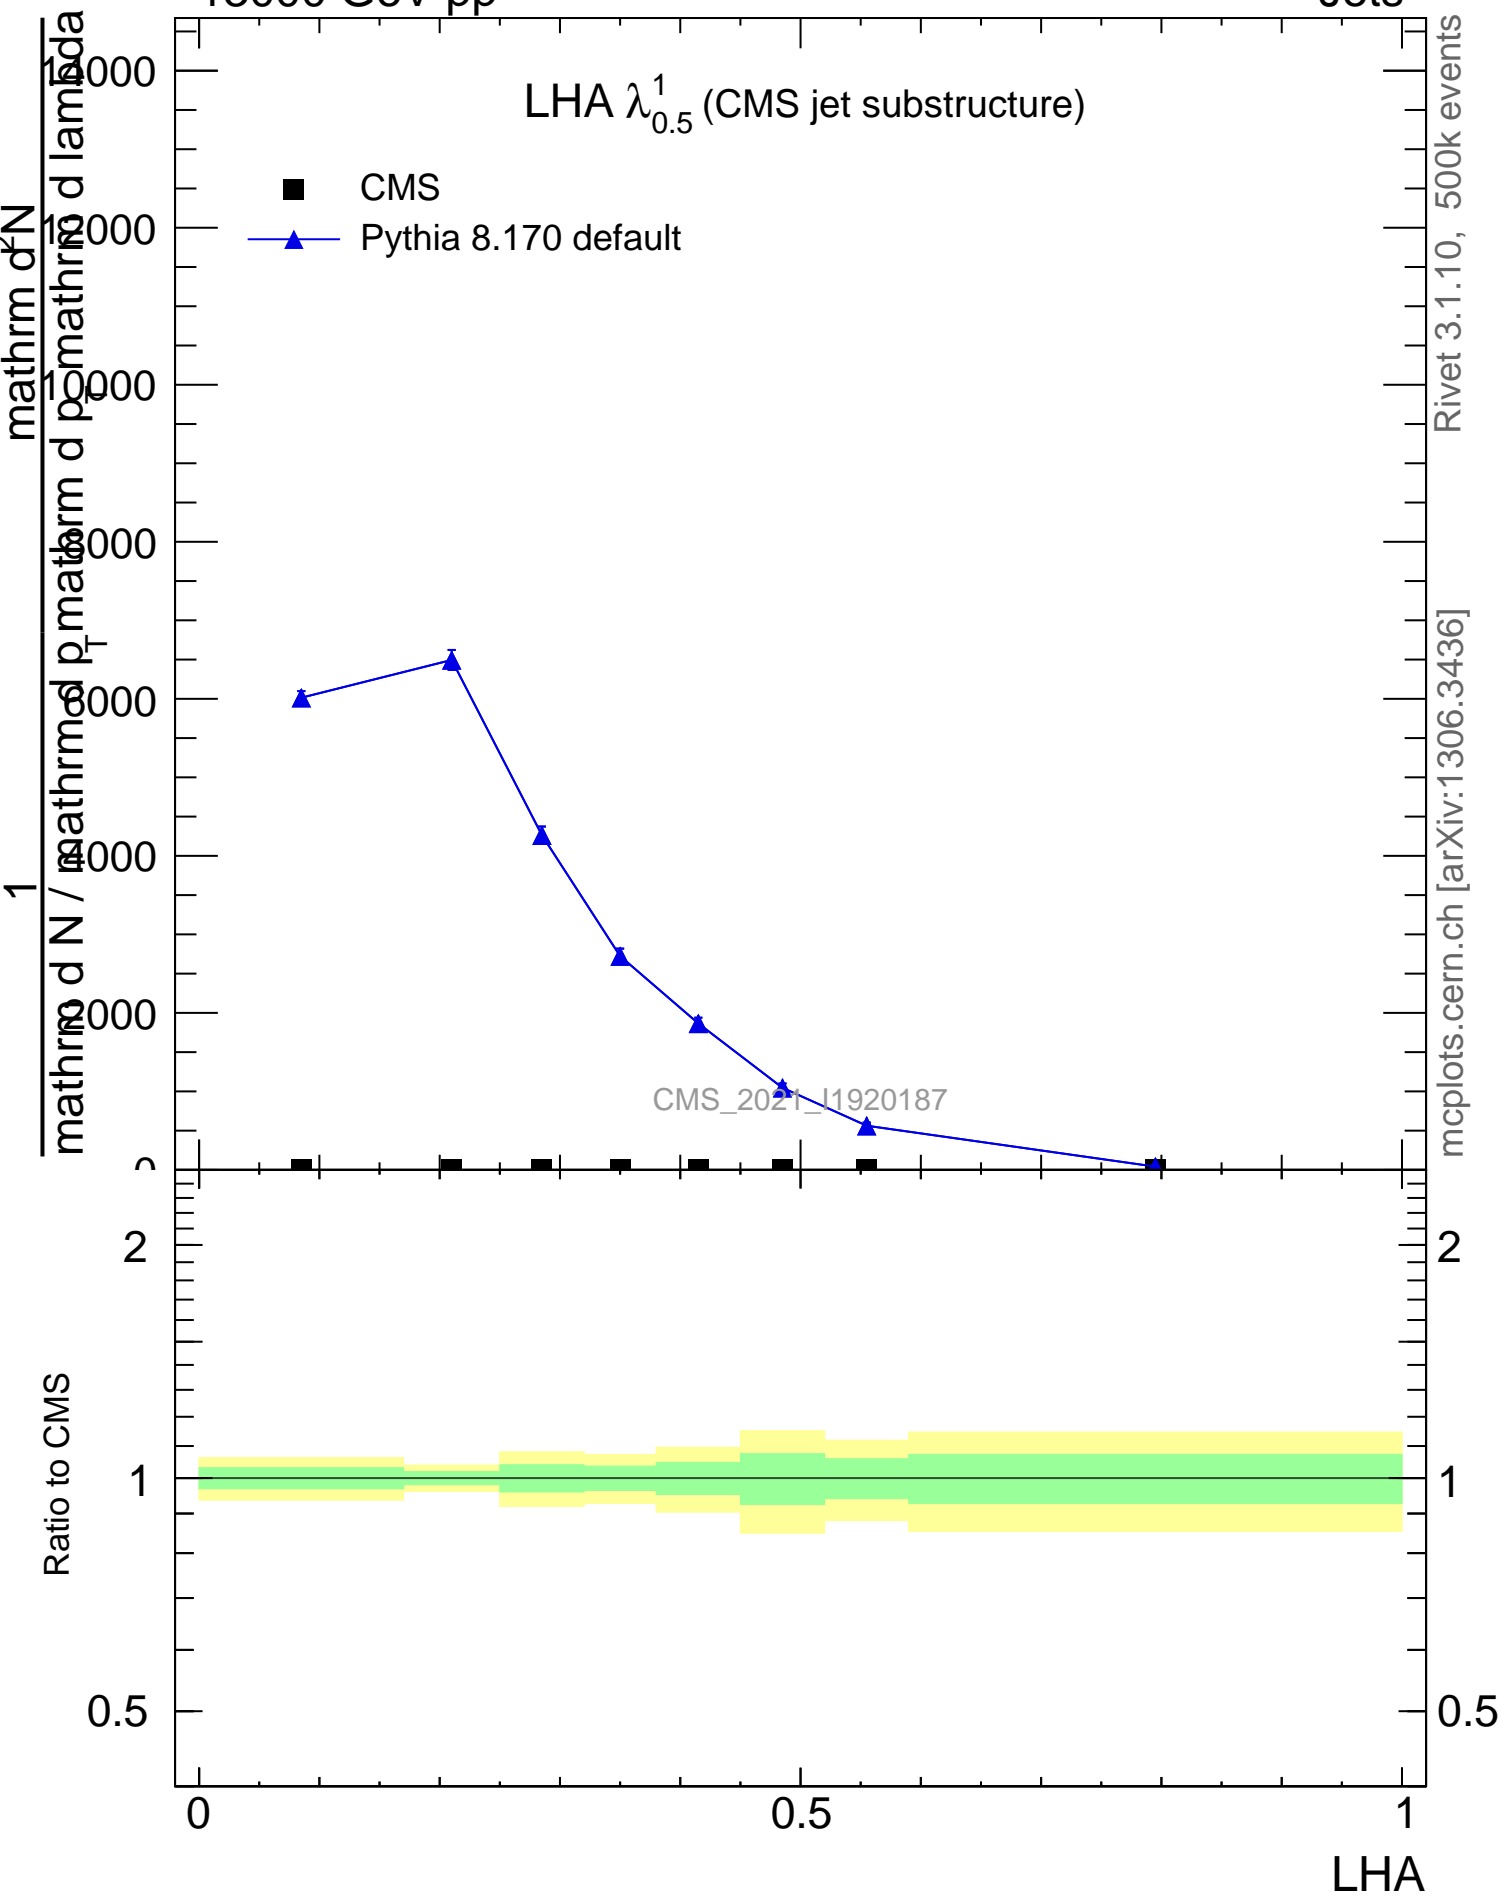

LHA $\lambda_{0.5}^1$ (CMS jet substructure)

- CMS
- ▲ Pythia 8.170 default

CMS_2021_11920187