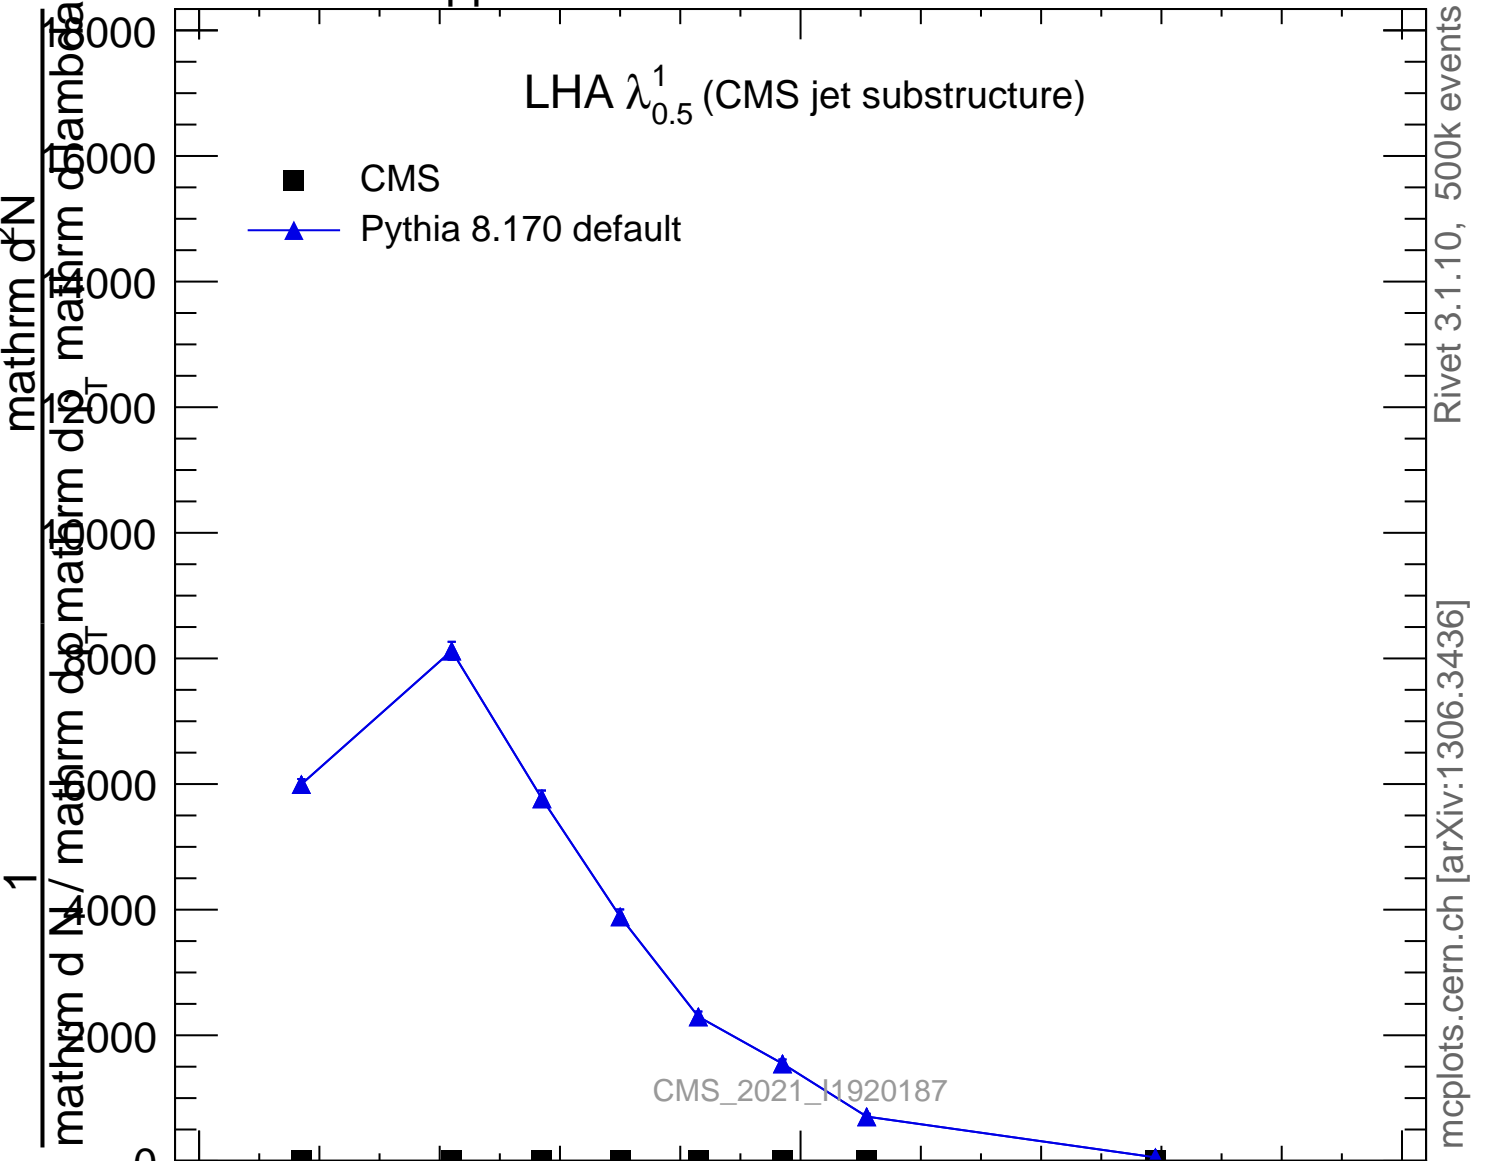

LHA  $\lambda_{0.5}^1$  (CMS jet substructure)

- CMS
- ▲ Pythia 8.170 default

Rivet 3.1.10, 500k events  
mcplots.cern.ch [arXiv:1306.3436]