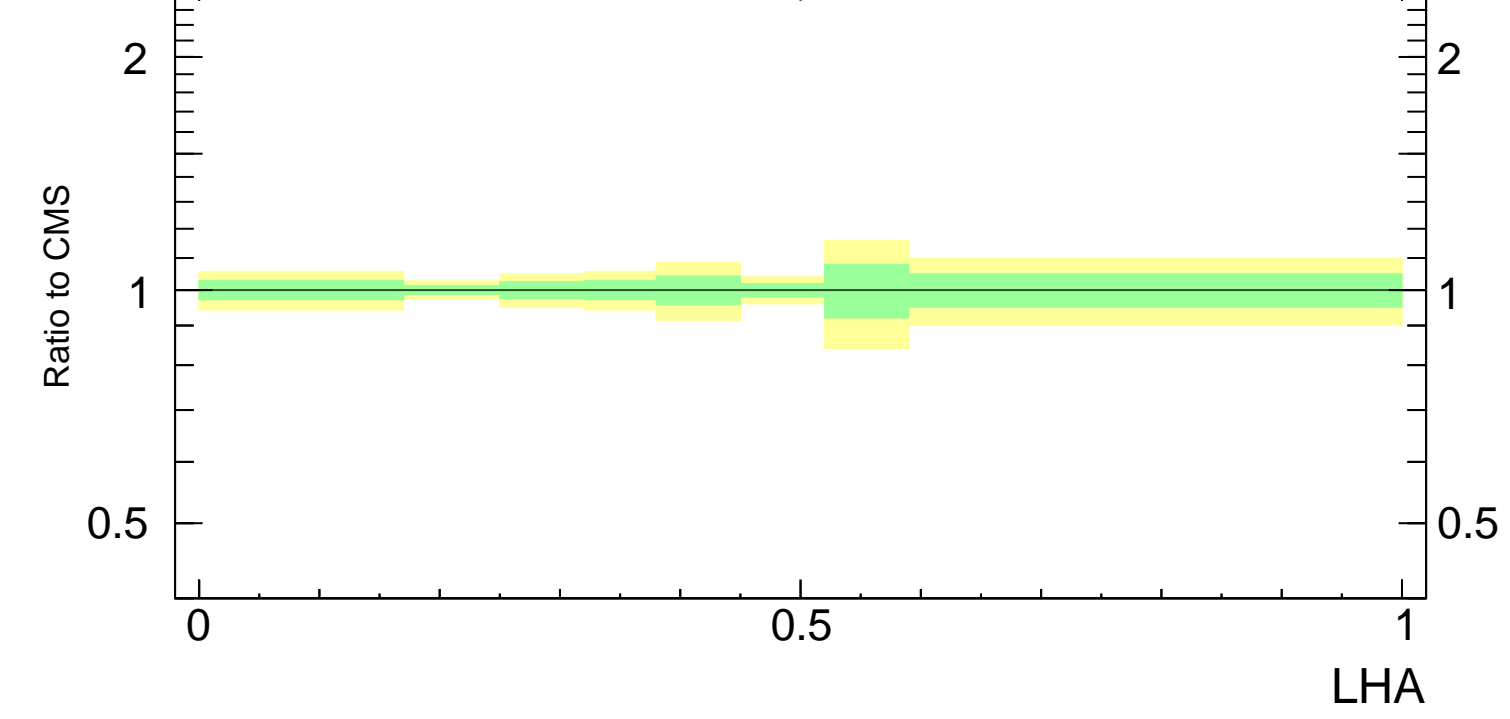

LHA  $\lambda_{0.5}^1$  (CMS jet substructure)

- CMS
- ▲ Pythia 8.170 default

Rivet 3.1.10, 500k events  
mcplots.cern.ch [arXiv:1306.3436]