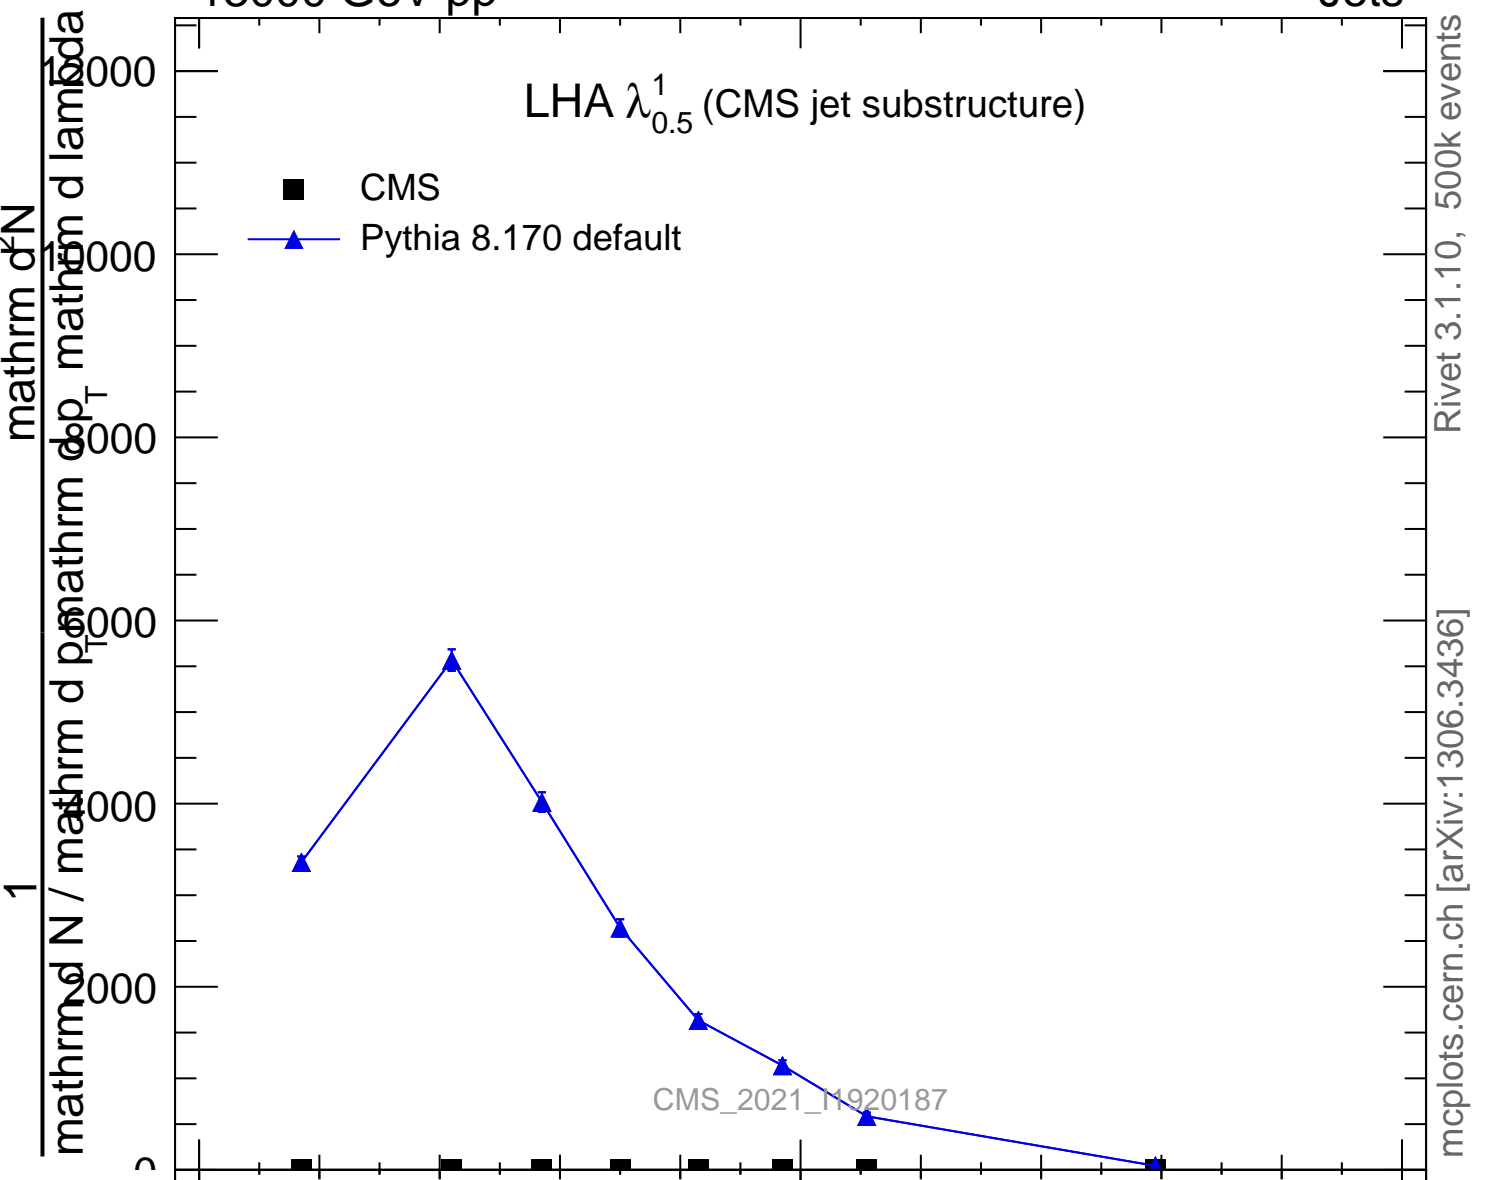

LHA $\lambda_{0.5}^1$ (CMS jet substructure)

- CMS
- ▲ Pythia 8.170 default

Rivet 3.1.10, 500k events
mcplots.cern.ch [arXiv:1306.3436]