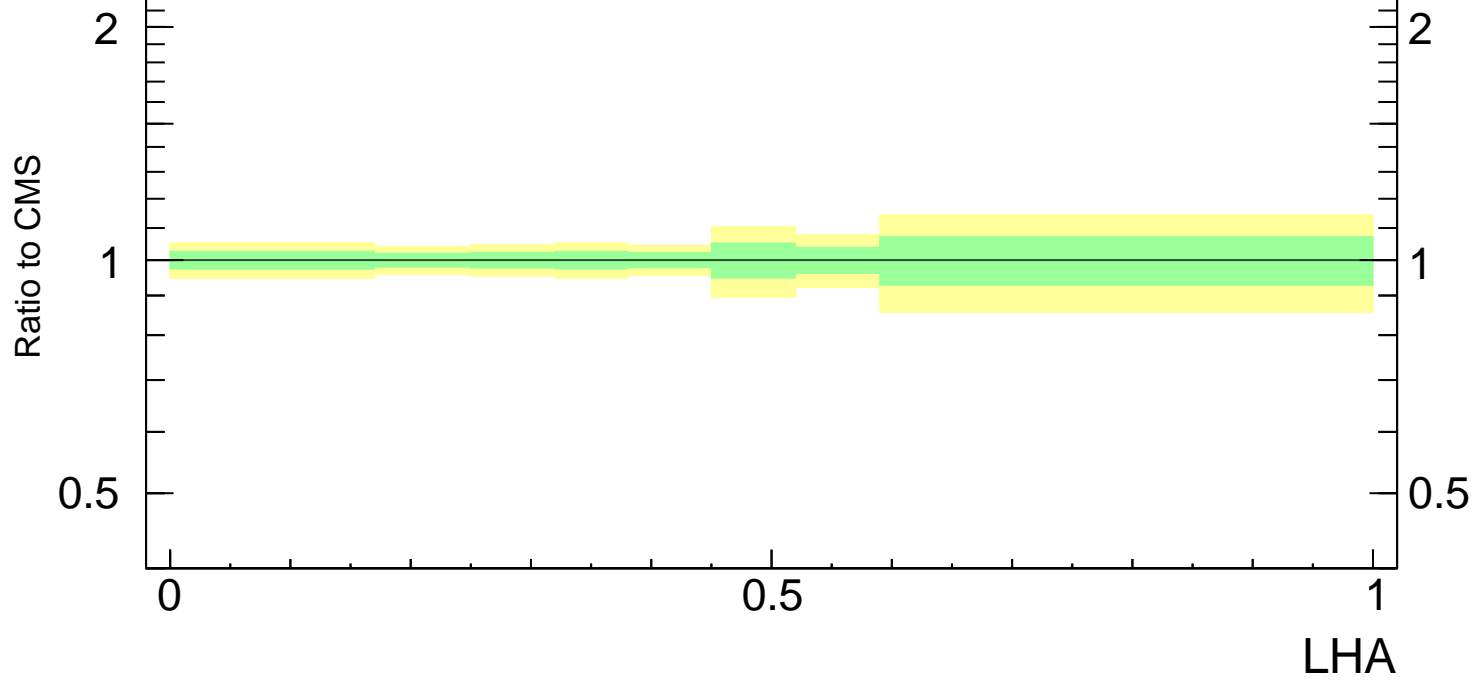

LHA $\lambda_{0.5}^1$ (CMS jet substructure)

- CMS
- ▲ Pythia 8.170 default

Rivet 3.1.10, 500k events
mcplots.cern.ch [arXiv:1306.3436]