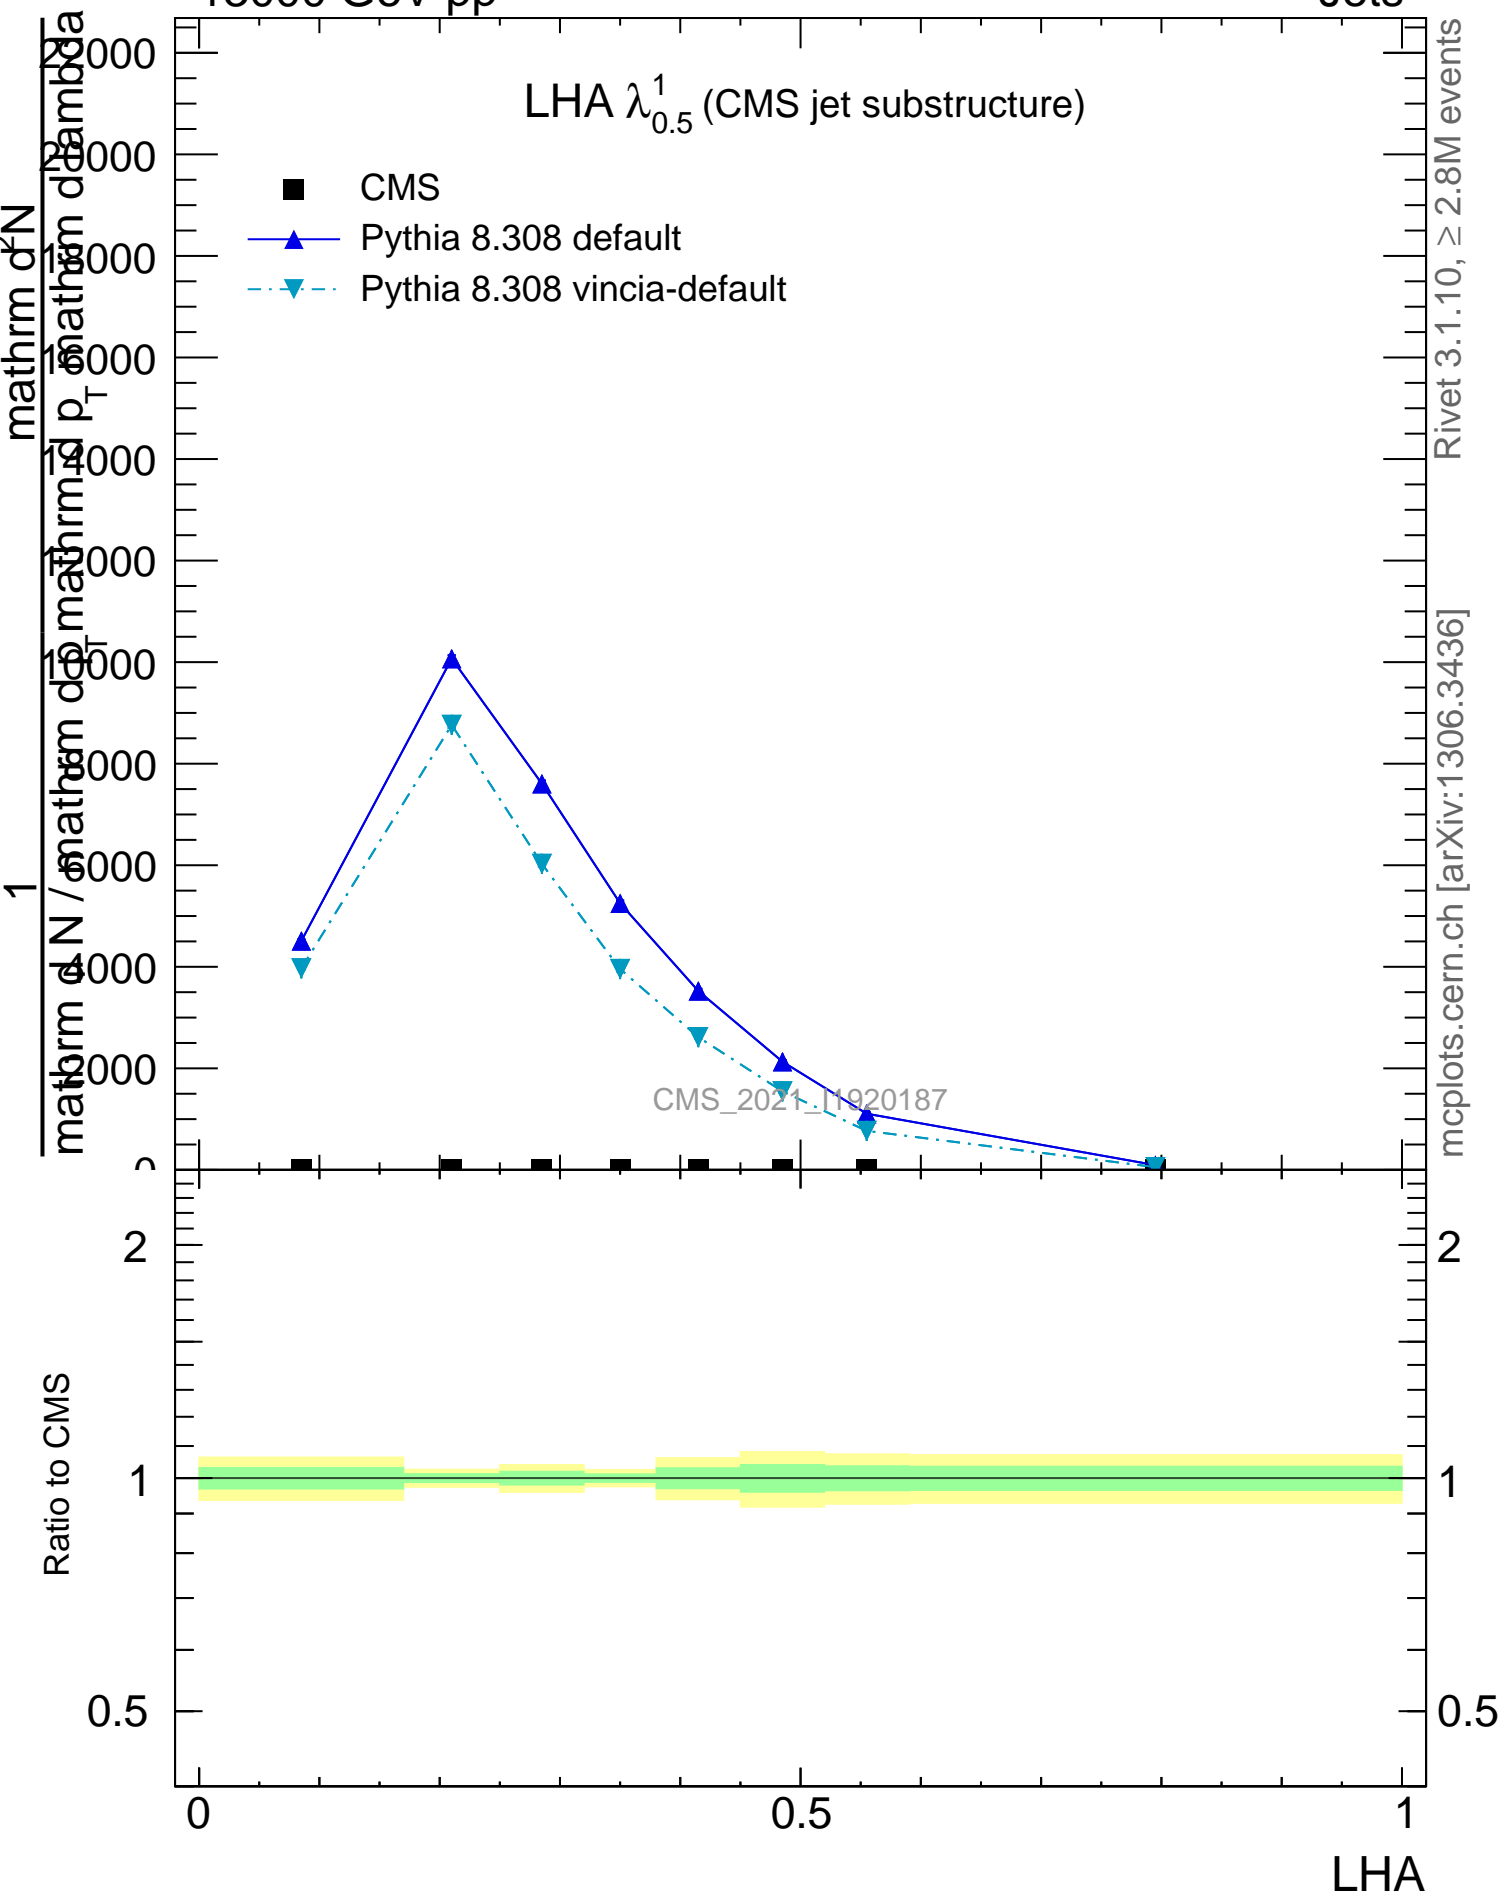

LHA $\lambda_{0.5}^1$ (CMS jet substructure)

- CMS
- ▲ Pythia 8.308 default
- ▼ Pythia 8.308 vincia-default

CMS_2021_11920187

mcplots.cern.ch [arXiv:1306.3436]

Rivet 3.1.10, ≥ 2.8M events