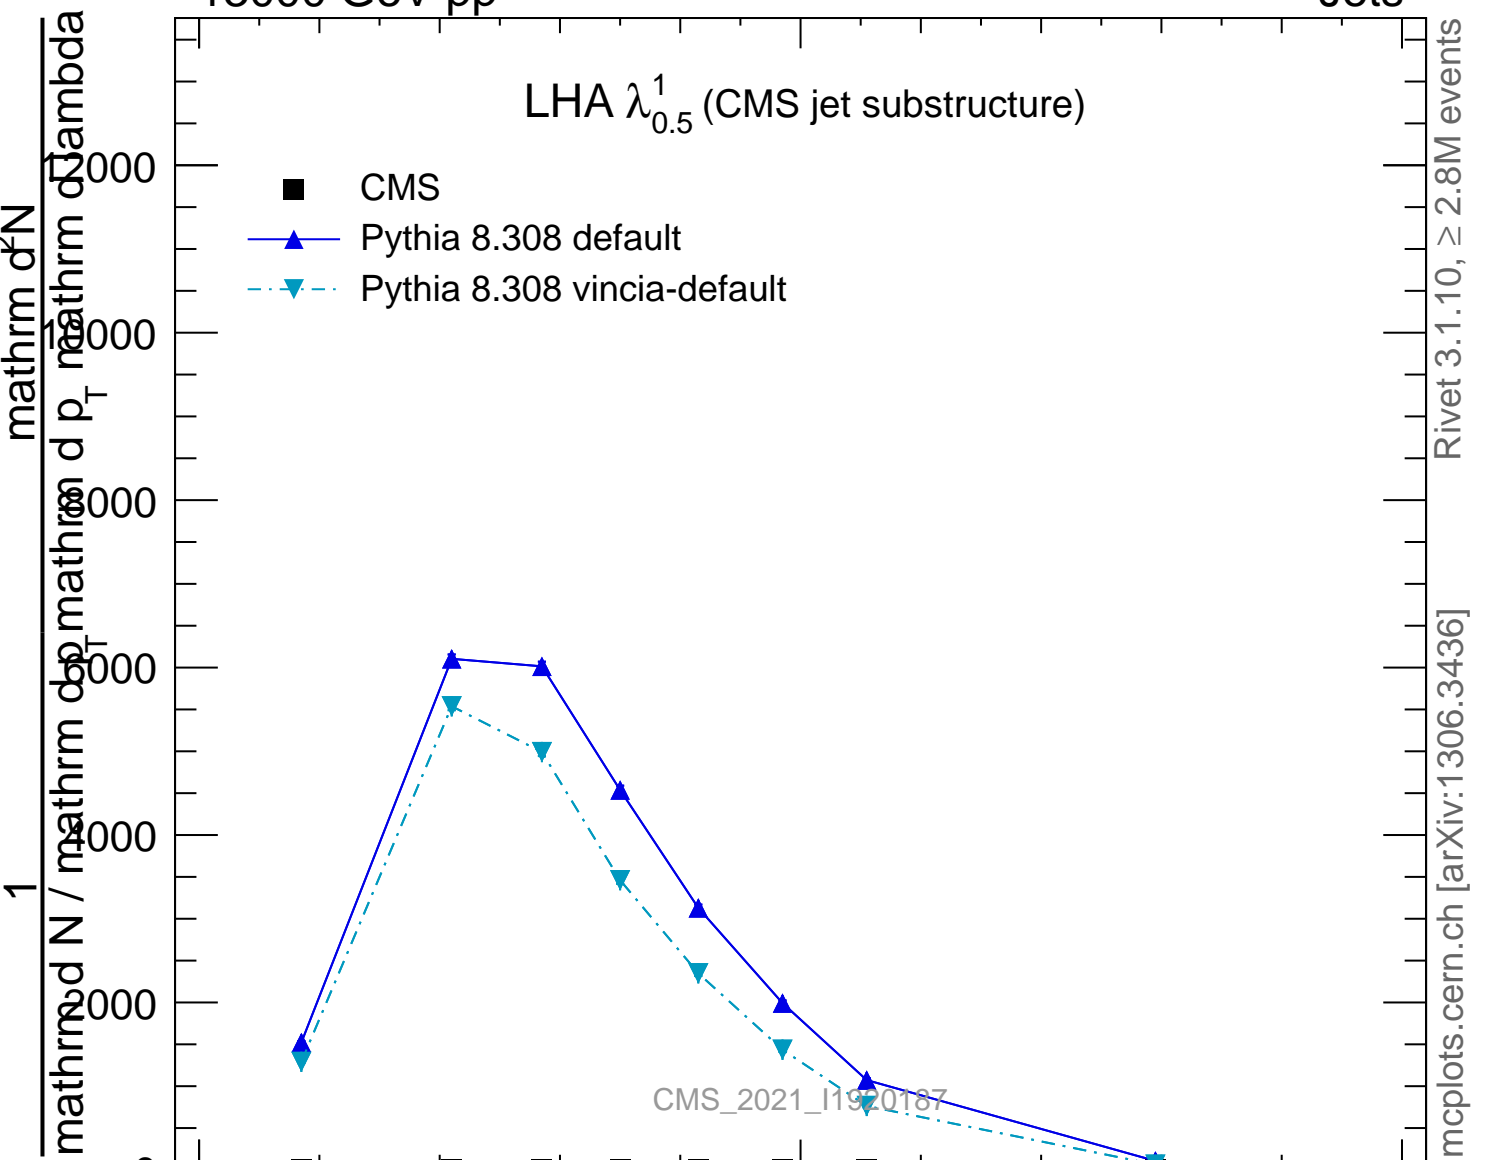

LHA $\lambda_{0.5}^1$ (CMS jet substructure)

- CMS
- ▲ Pythia 8.308 default
- ▼ Pythia 8.308 vincia-default

Rivet 3.1.10, $\geq 2.8M$ events
mcplots.cern.ch [arXiv:1306.3436]