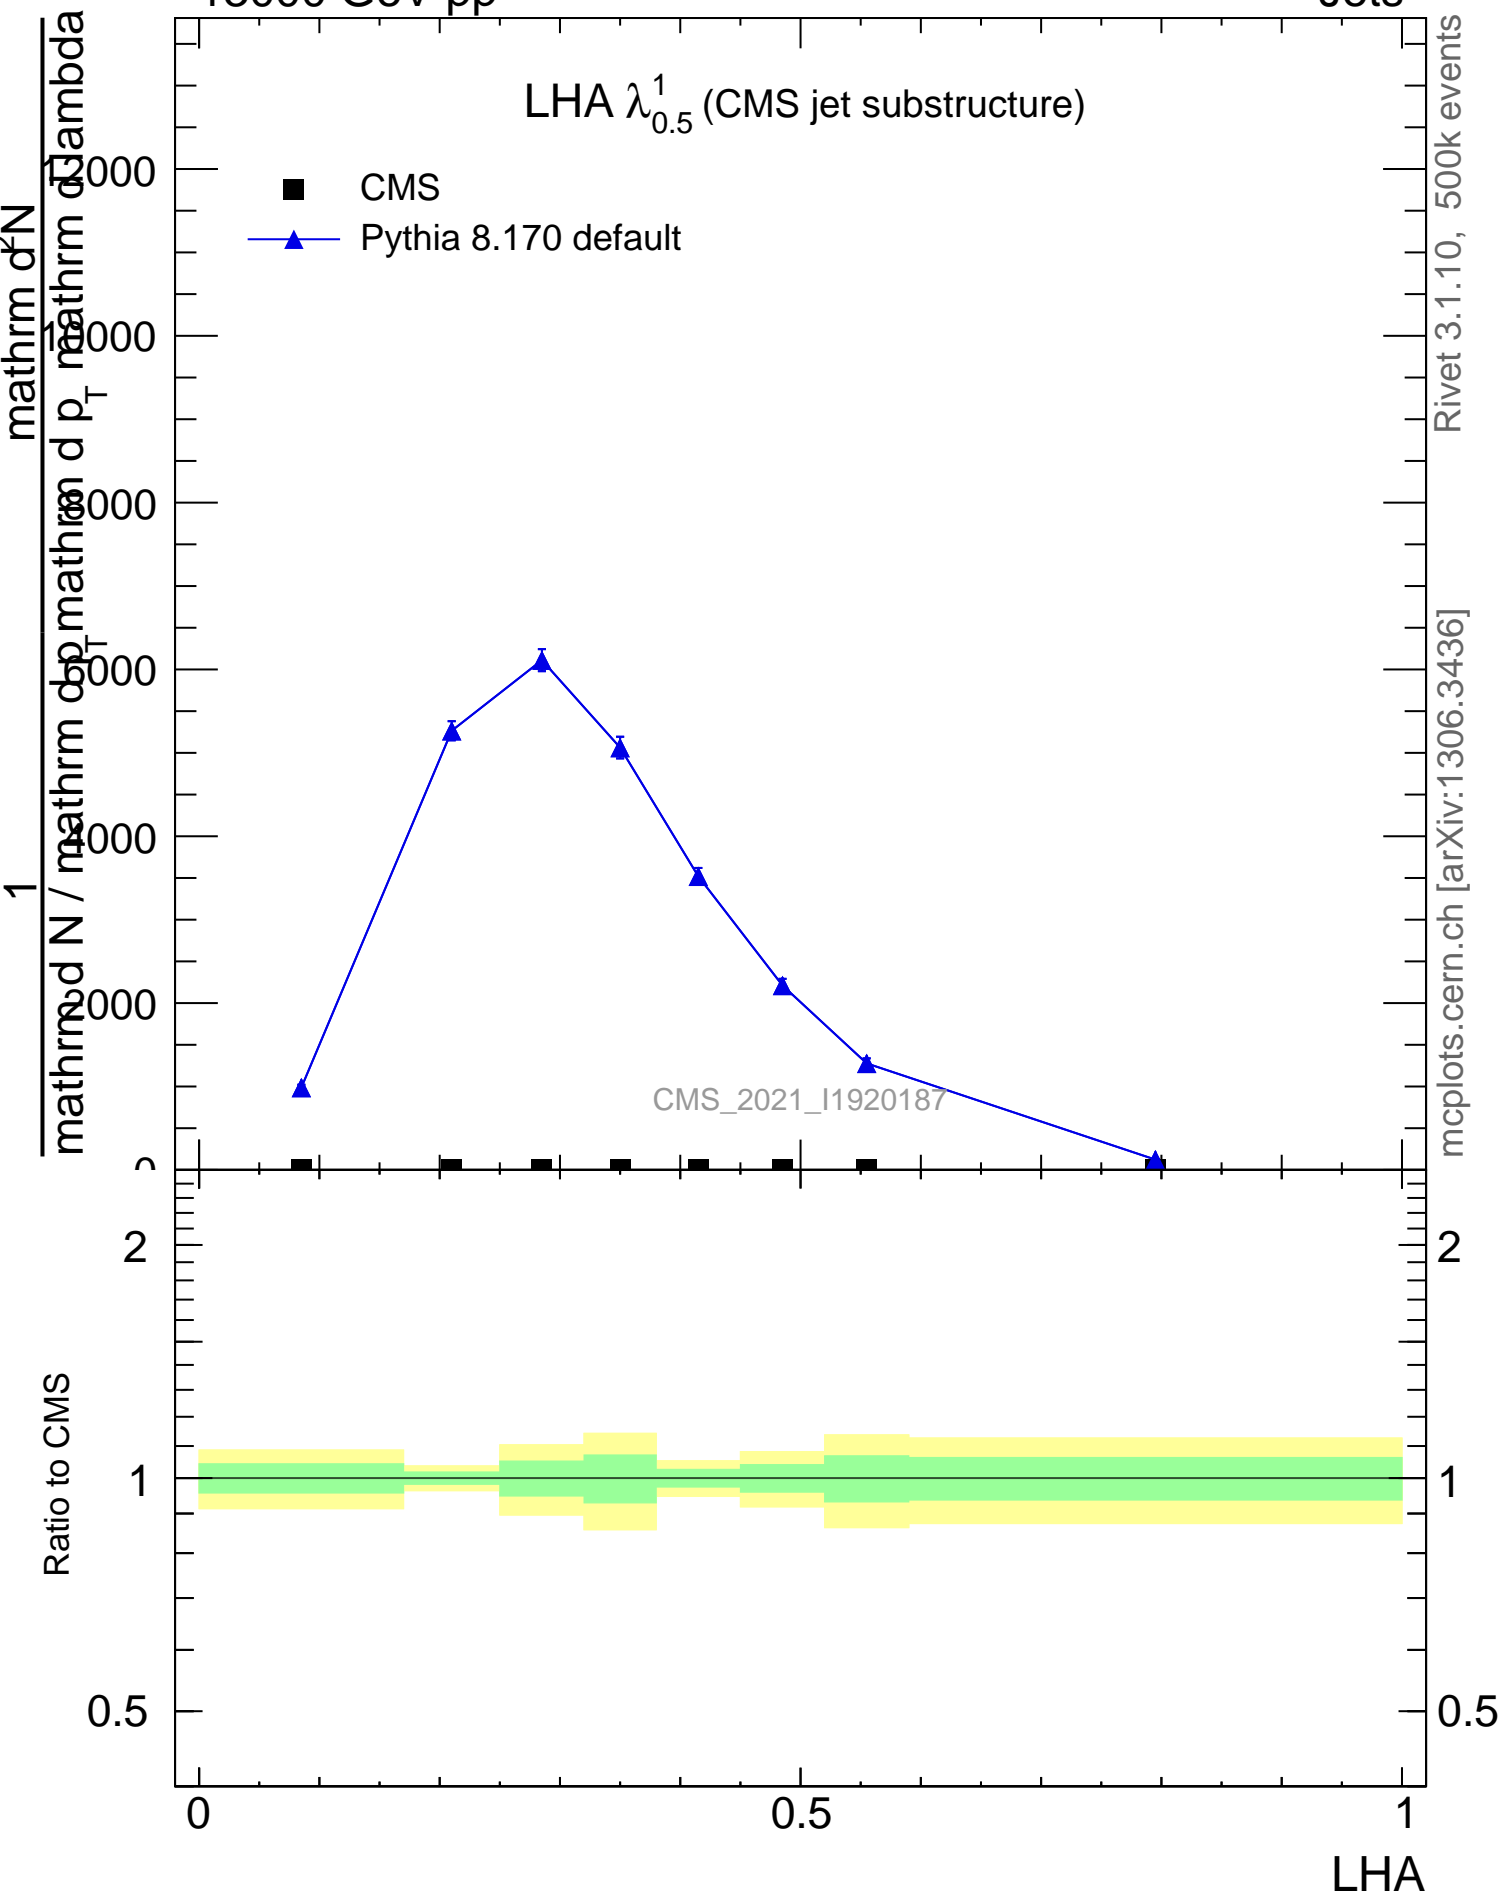

LHA $\lambda_{0.5}^1$ (CMS jet substructure)

- CMS
- ▲ Pythia 8.170 default

CMS_2021_I1920187

mcplots.cern.ch [arXiv:1306.3436]

Rivet 3.1.10, 500k events