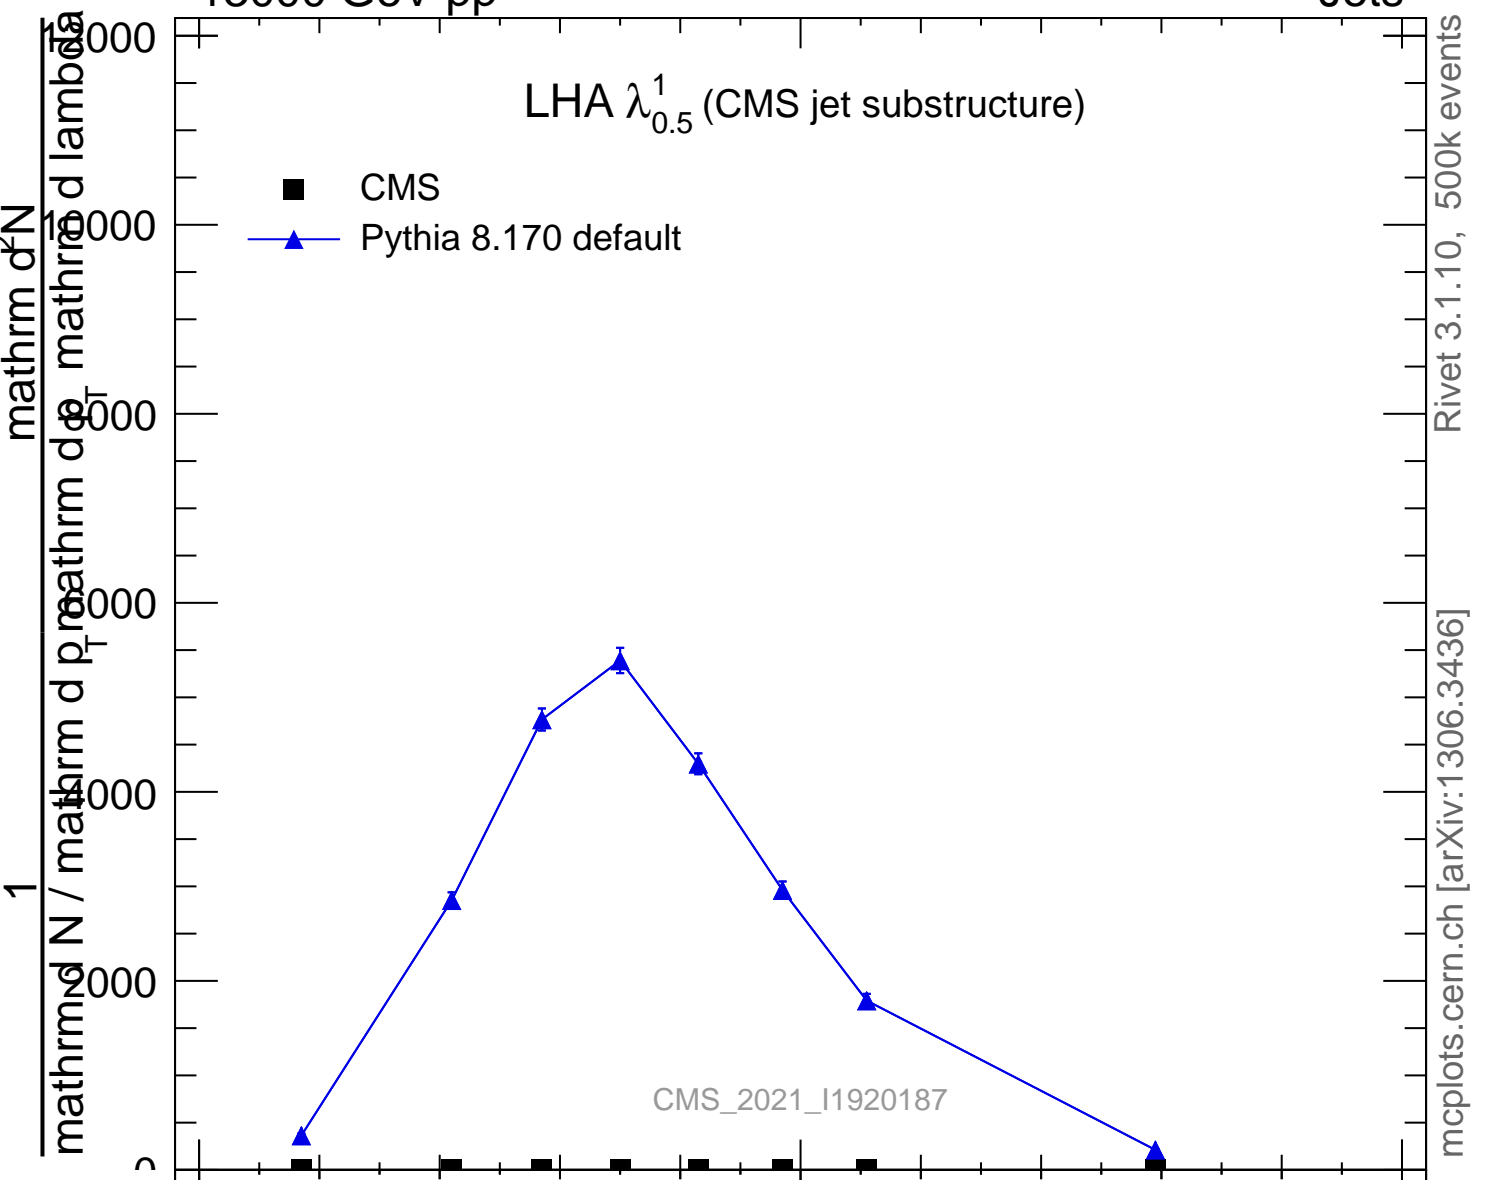

LHA  $\lambda_{0.5}^1$  (CMS jet substructure)

- CMS
- ▲ Pythia 8.170 default

mcplots.cern.ch [arXiv:1306.3436]  
Rivet 3.1.10, 500k events