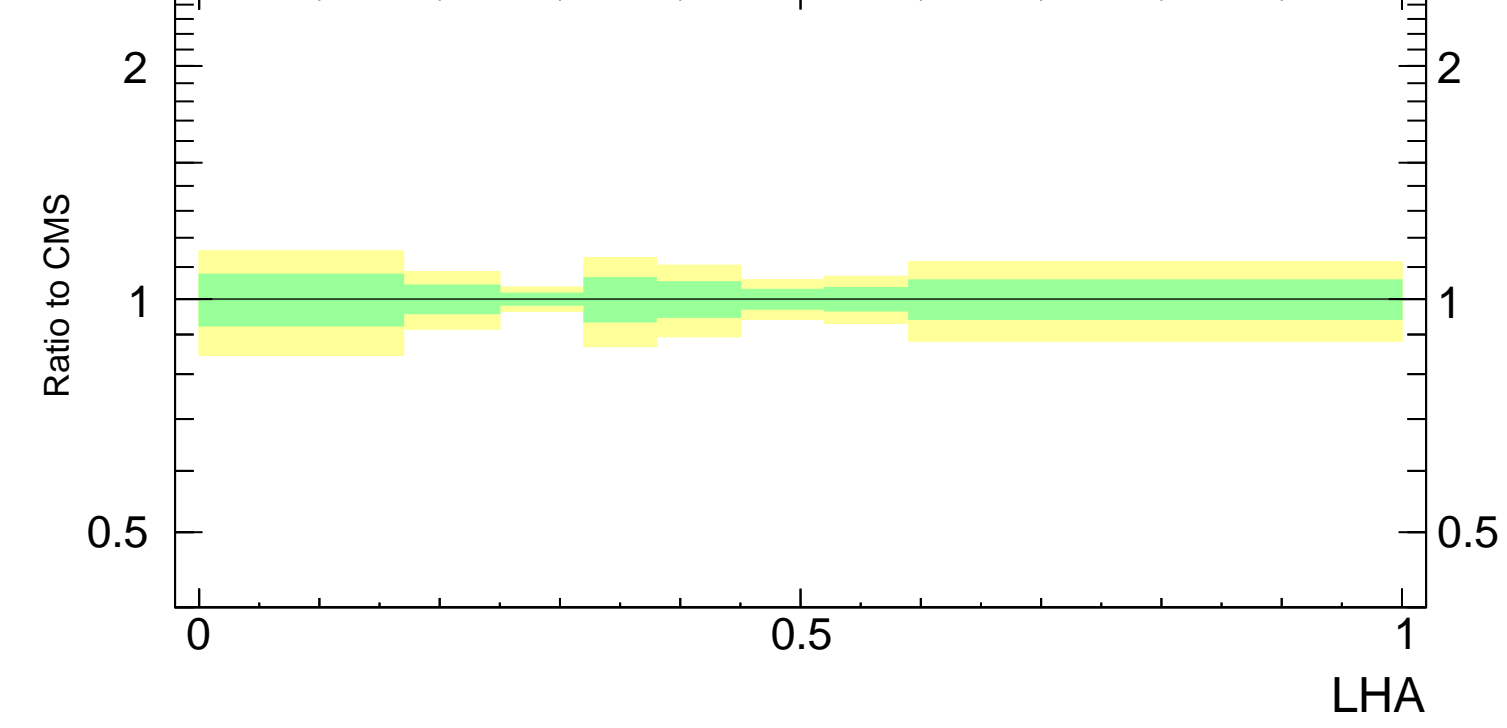

LHA  $\lambda_{0.5}^1$  (CMS jet substructure)

- CMS
- ▲ Pythia 8.170 default

mcplots.cern.ch [arXiv:1306.3436]  
Rivet 3.1.10, 500k events