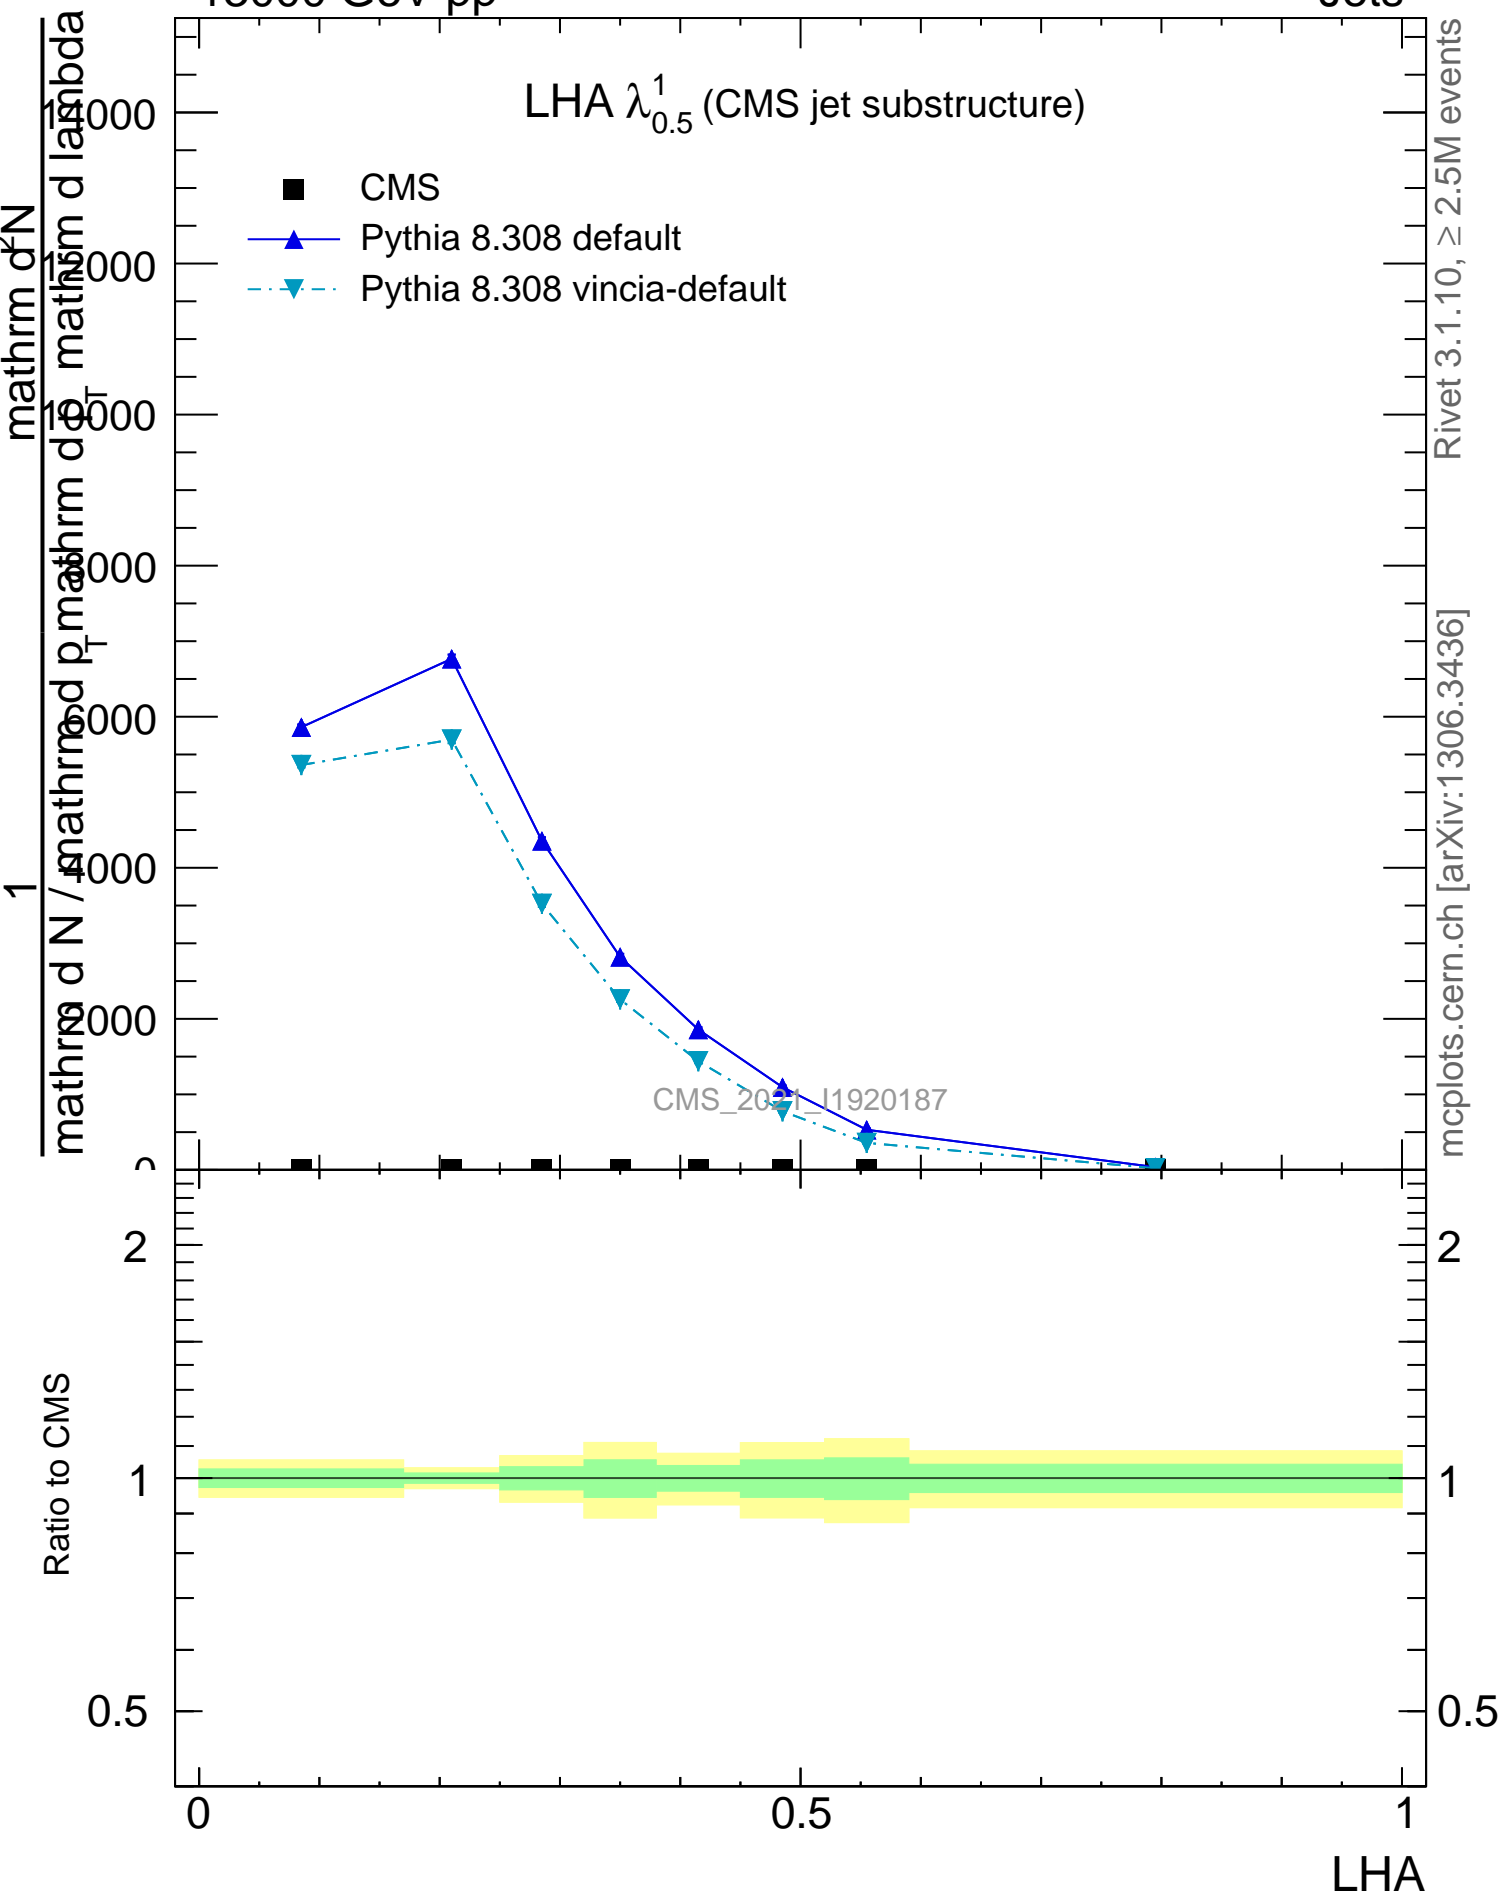

LHA $\lambda_{0.5}^1$ (CMS jet substructure)

- CMS
- ▲ Pythia 8.308 default
- ▼ Pythia 8.308 vincia-default

CMS_2021_11920187

mcplots.cern.ch [arXiv:1306.3436]

Rivet 3.1.10, $\geq 2.5M$ events