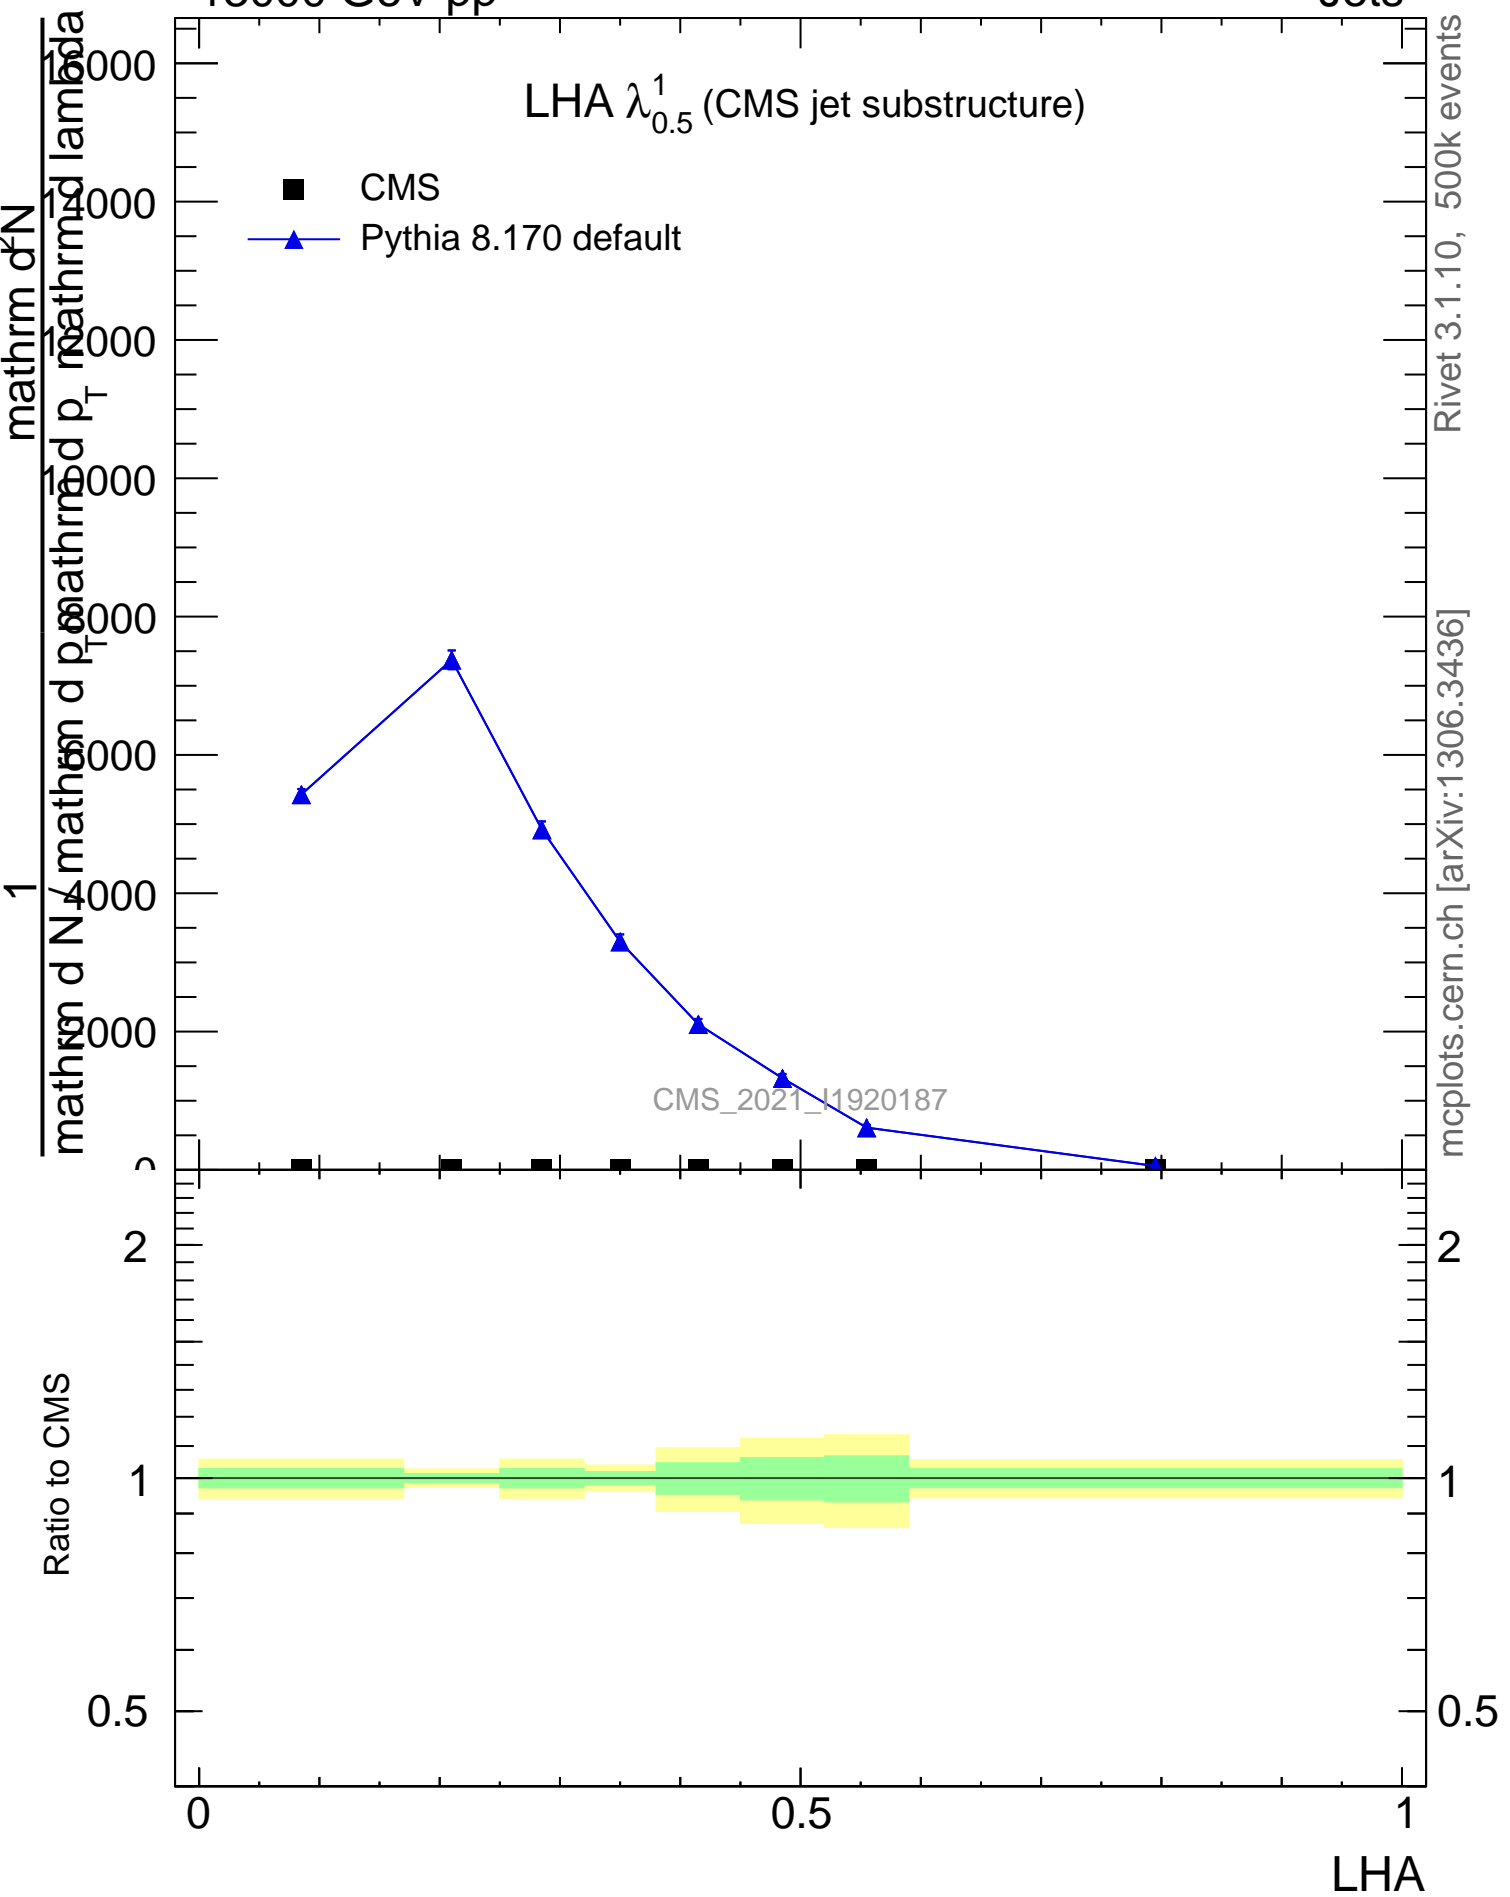

LHA $\lambda_{0.5}^1$ (CMS jet substructure)

- CMS
- ▲ Pythia 8.170 default

CMS_2021_11920187

mcplots.cern.ch [arXiv:1306.3436]

Rivet 3.1.10, 500k events