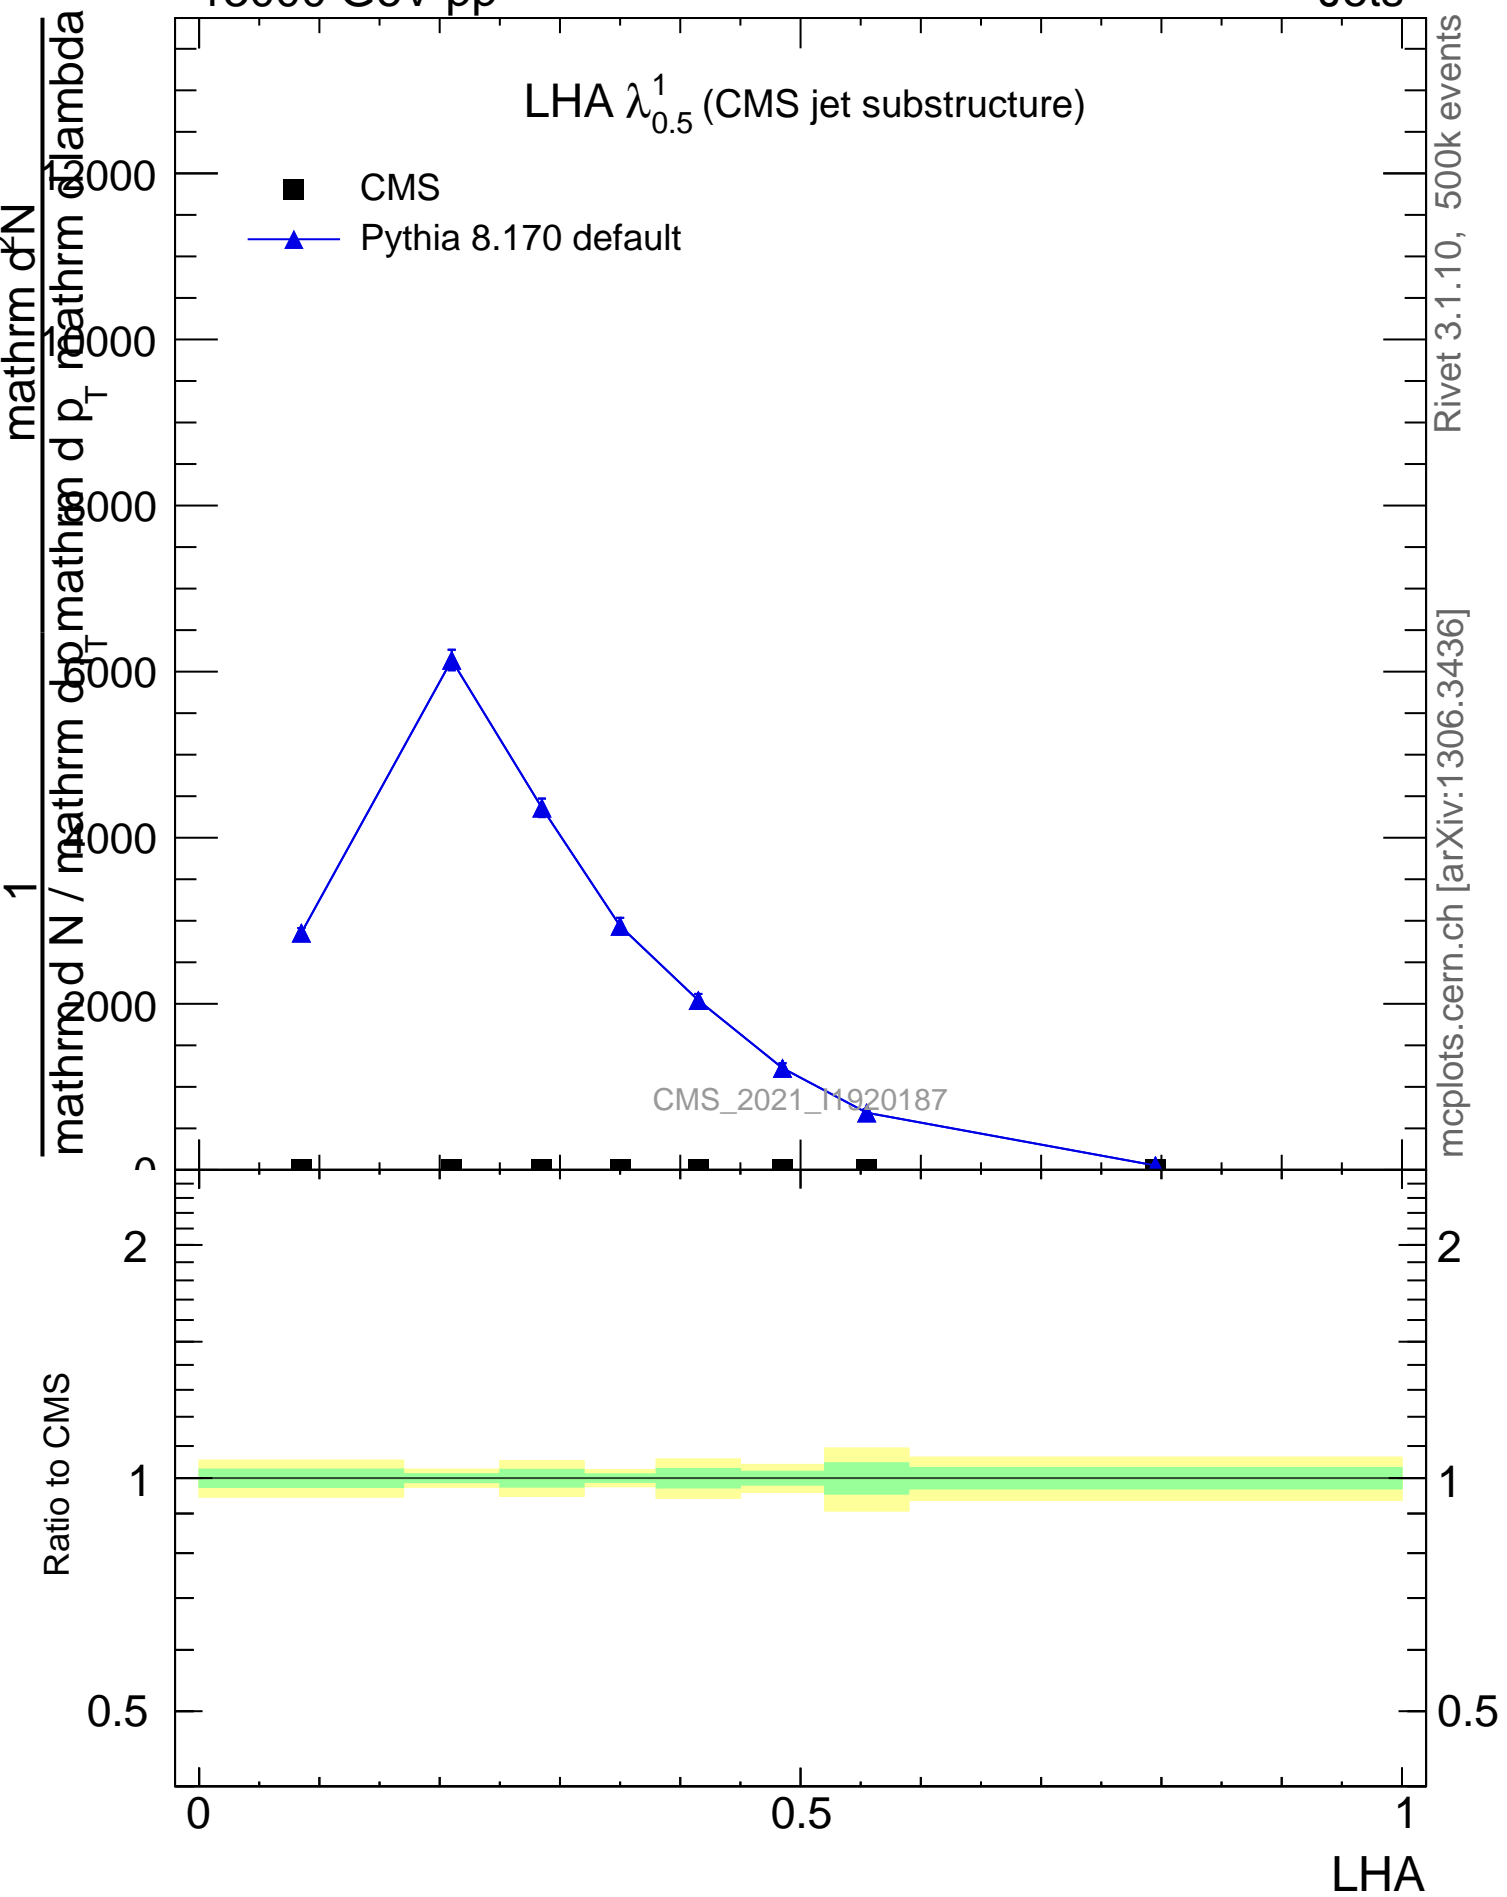

LHA $\lambda_{0.5}^1$ (CMS jet substructure)

- CMS
- ▲ Pythia 8.170 default

CMS_2021_11920187

mcplots.cern.ch [arXiv:1306.3436]

Rivet 3.1.10, 500k events