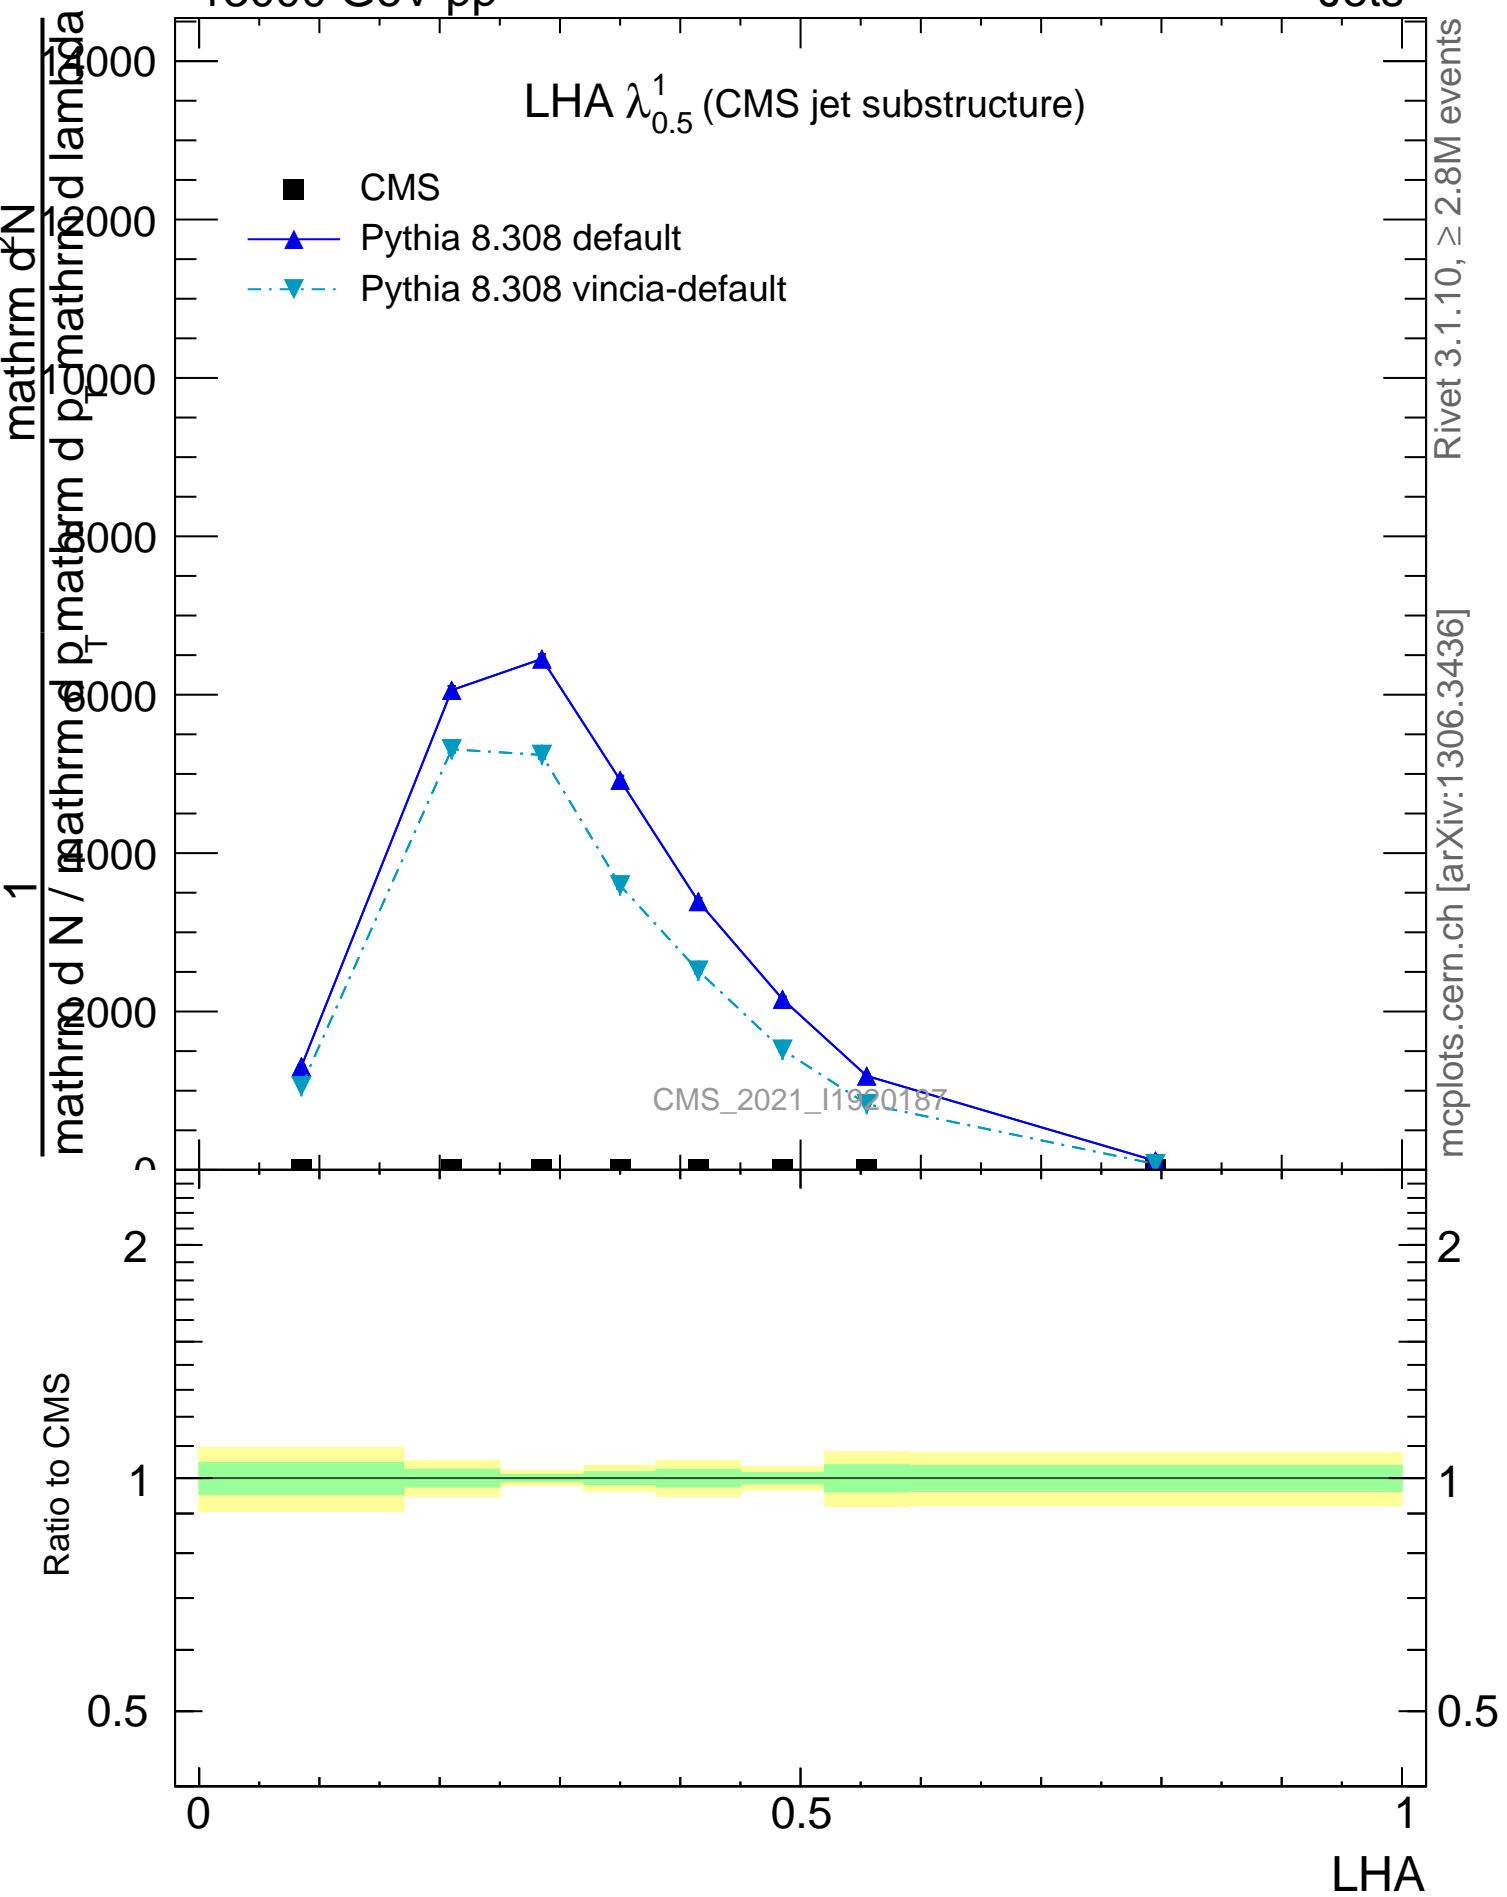

LHA $\lambda_{0.5}^1$ (CMS jet substructure)

- CMS
- ▲ Pythia 8.308 default
- ▼ Pythia 8.308 vincia-default

Rivet 3.1.10, $\geq 2.8M$ events
mcplots.cern.ch [arXiv:1306.3436]

CMS_2021_11920187