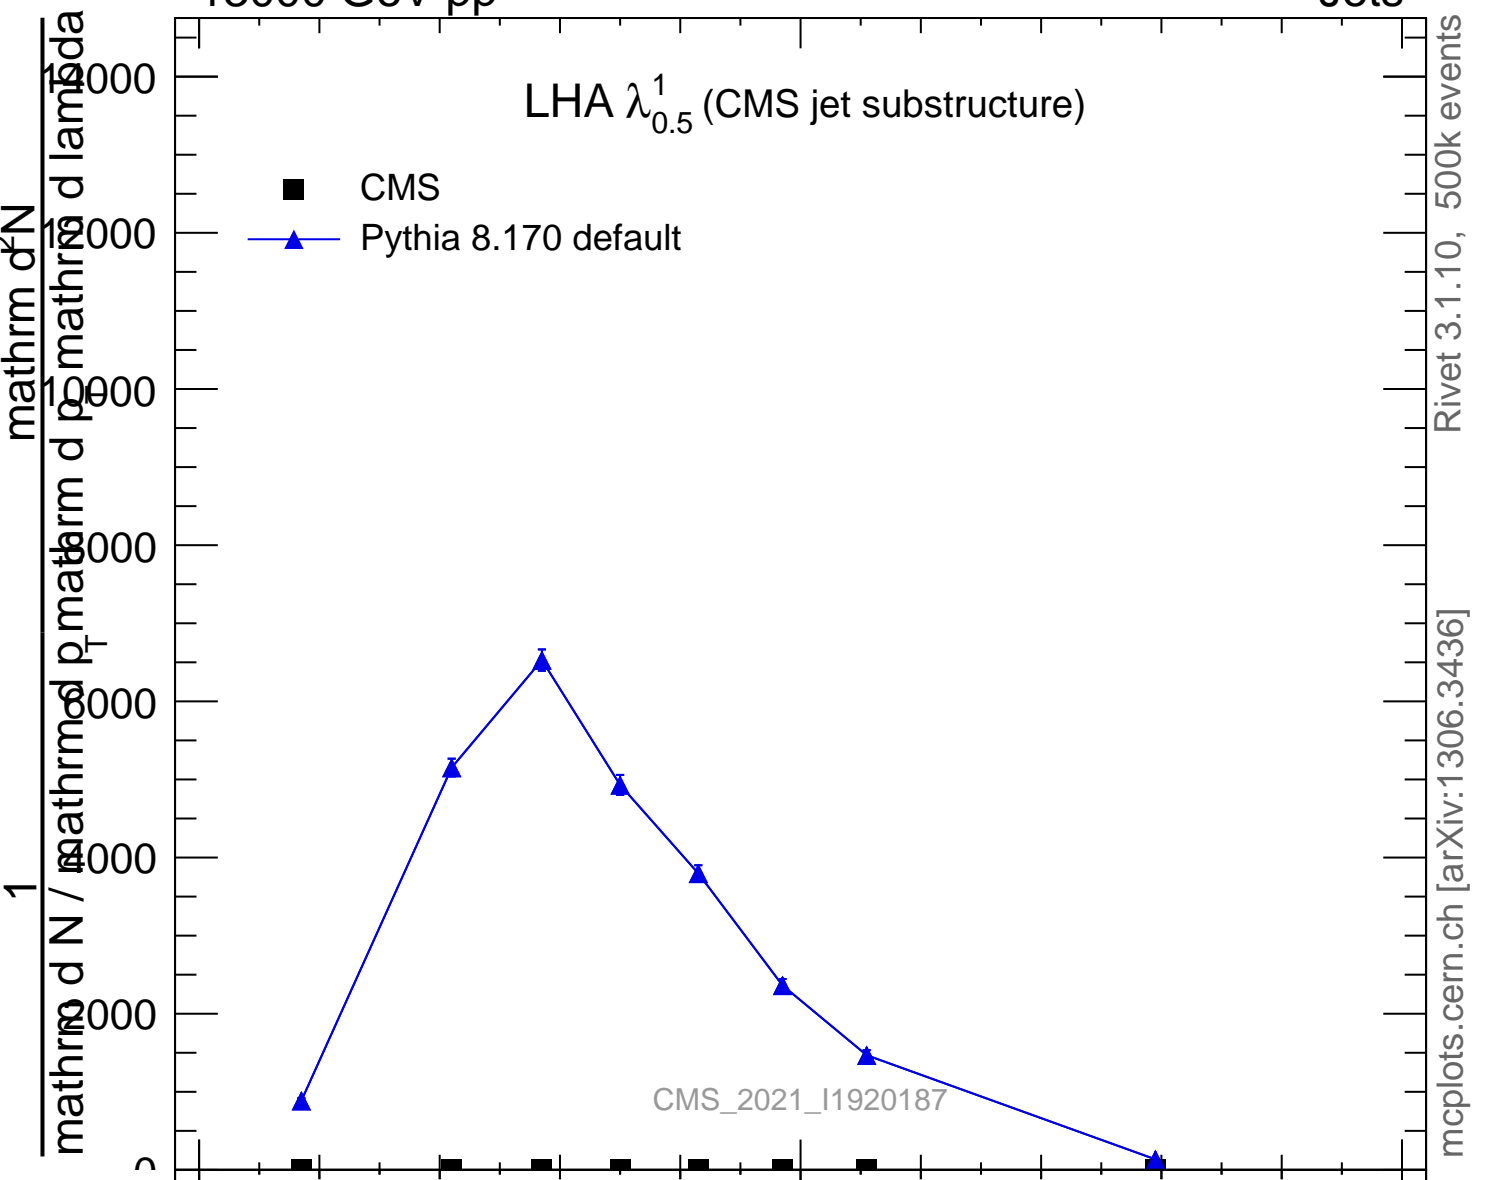

LHA $\lambda_{0.5}^1$ (CMS jet substructure)

- CMS
- ▲ Pythia 8.170 default

Rivet 3.1.10, 500k events
mcplots.cern.ch [arXiv:1306.3436]