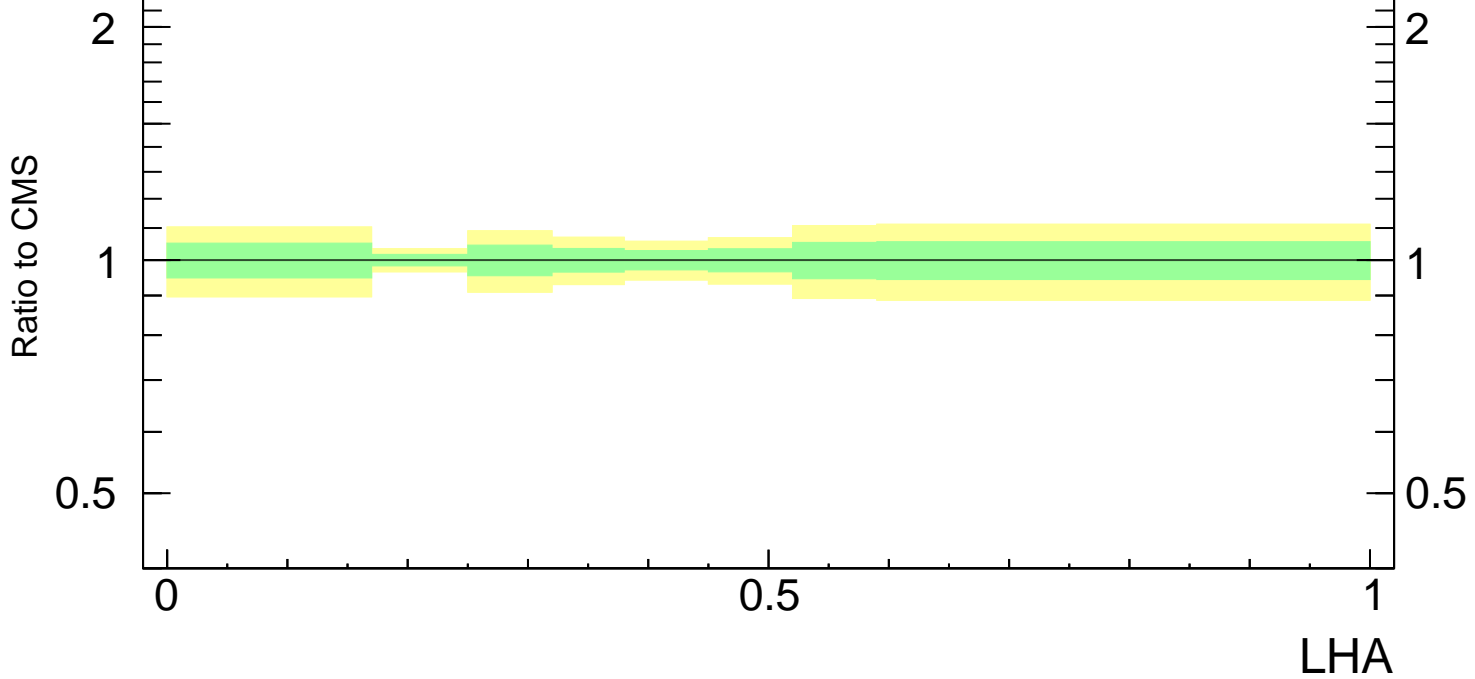

LHA $\lambda_{0.5}^1$ (CMS jet substructure)

- CMS
- ▲ Pythia 8.170 default

Rivet 3.1.10, 500k events
mcplots.cern.ch [arXiv:1306.3436]