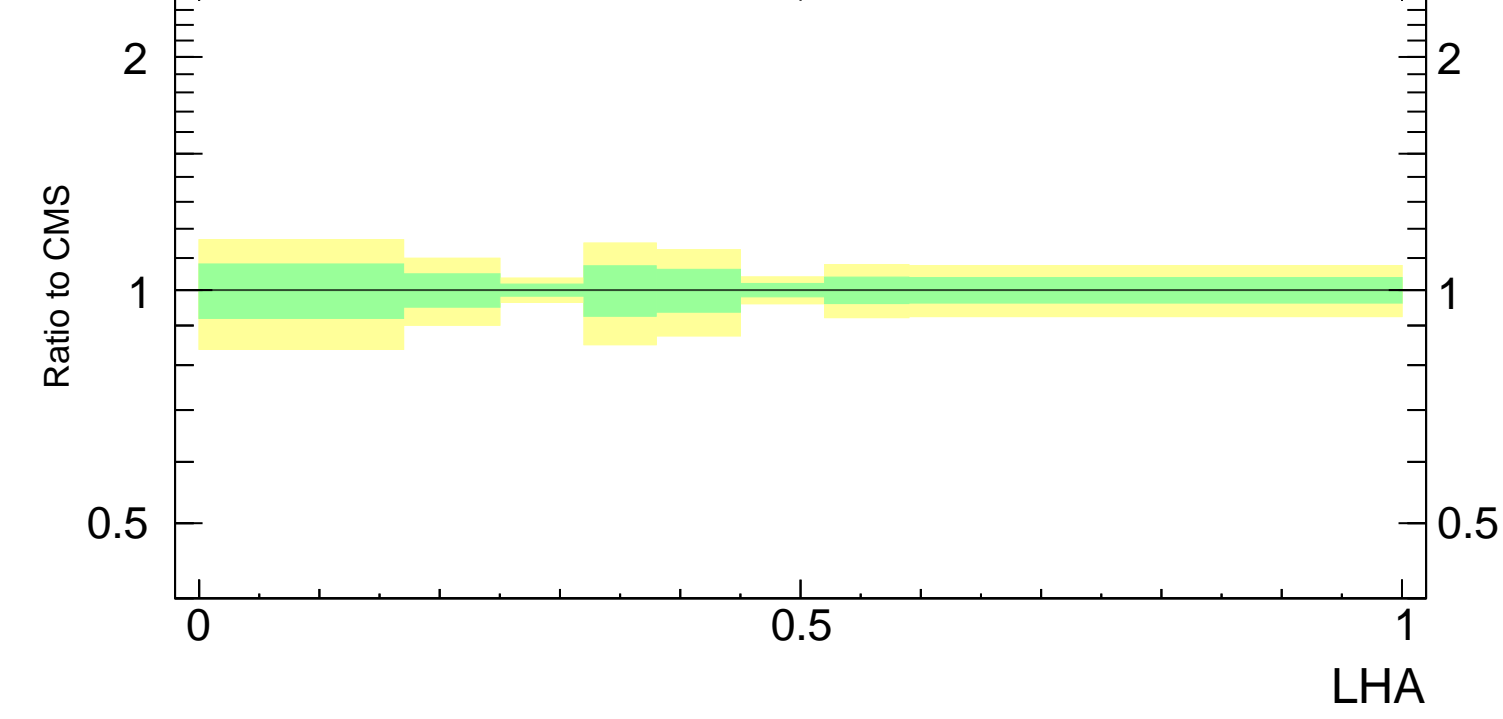

LHA $\lambda_{0.5}^1$ (CMS jet substructure)

- CMS
- ▲ Pythia 8.170 default

Rivet 3.1.10, 500k events
mcplots.cern.ch [arXiv:1306.3436]