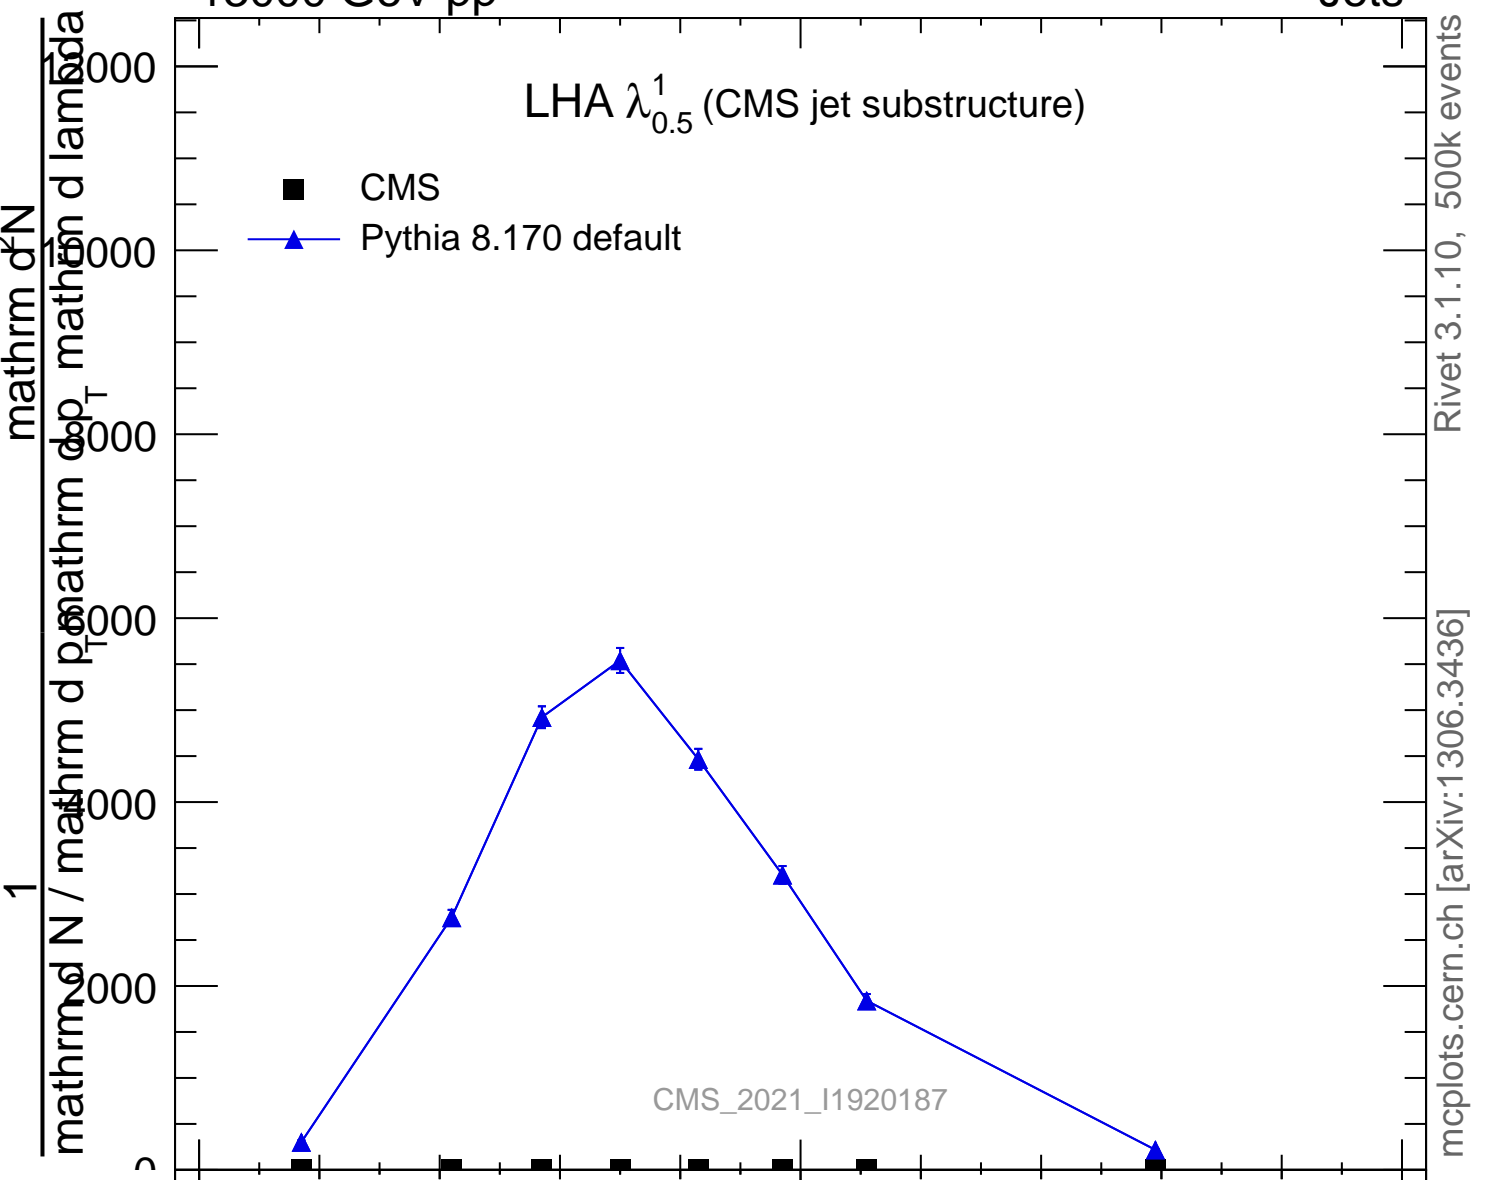

LHA $\lambda_{0.5}^1$ (CMS jet substructure)

- CMS
- ▲ Pythia 8.170 default

Rivet 3.1.10, 500k events
mcplots.cern.ch [arXiv:1306.3436]