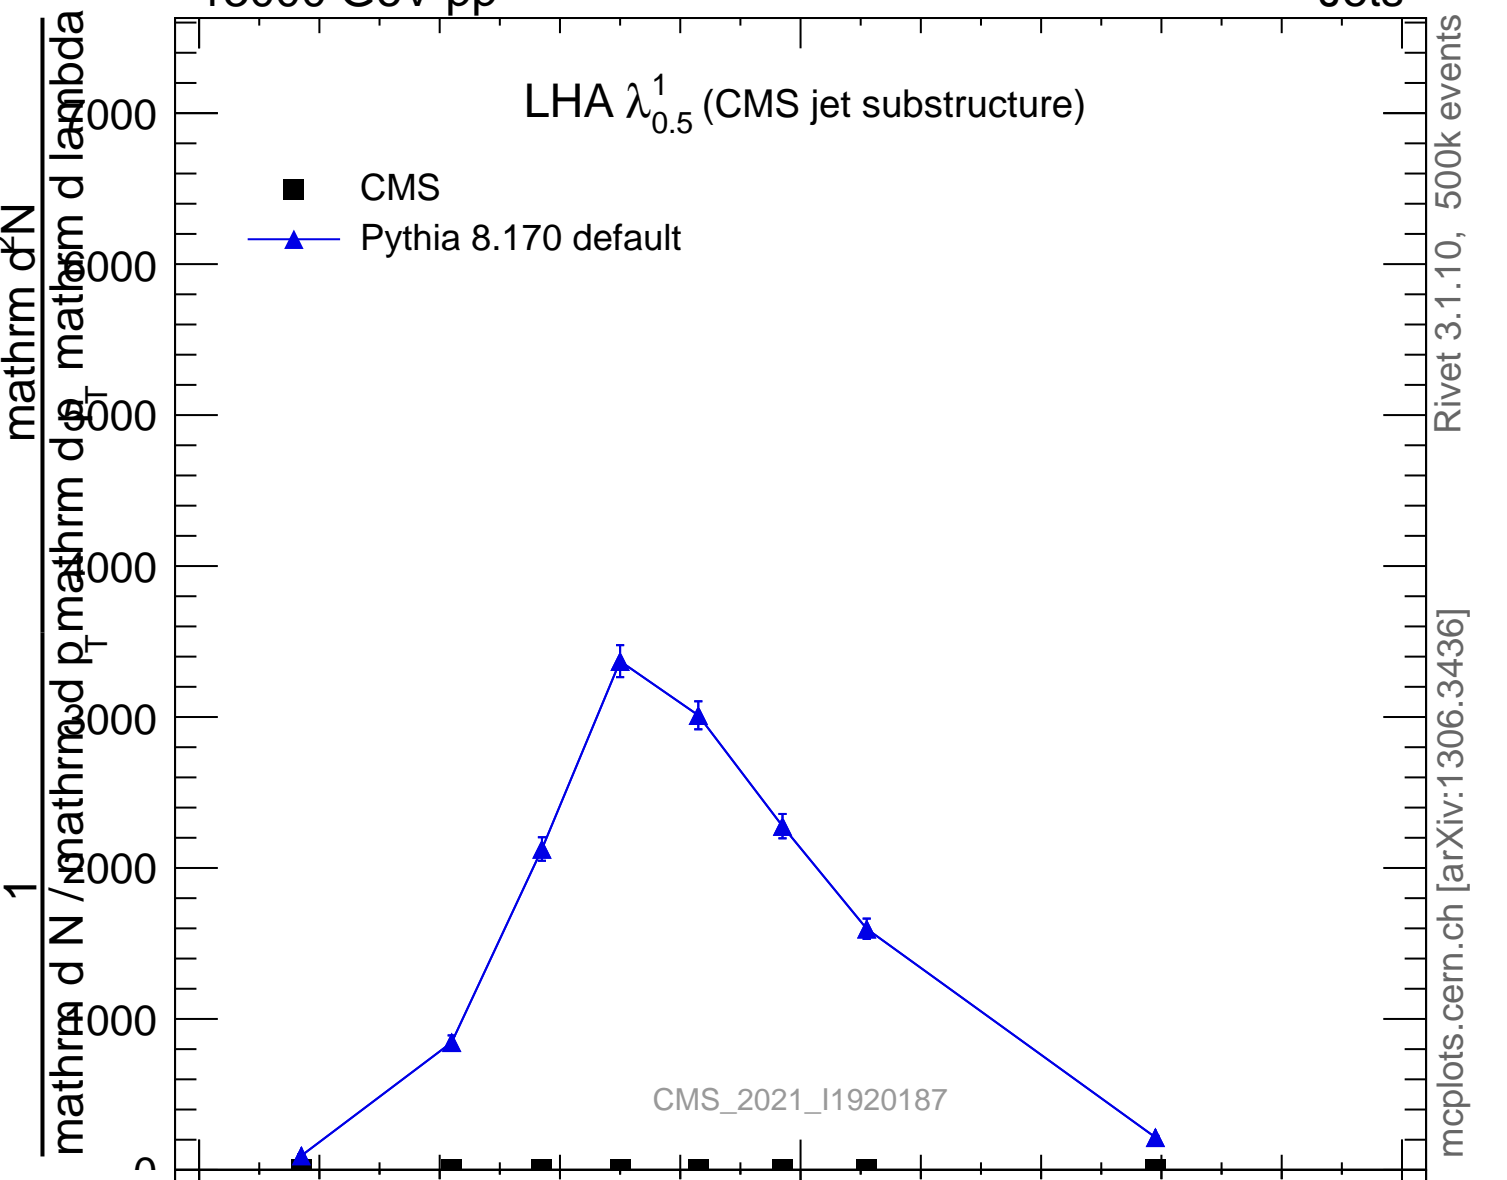

LHA $\lambda_{0.5}^1$ (CMS jet substructure)

- CMS
- ▲ Pythia 8.170 default

mcplots.cern.ch [arXiv:1306.3436]

Rivet 3.1.10, 500k events