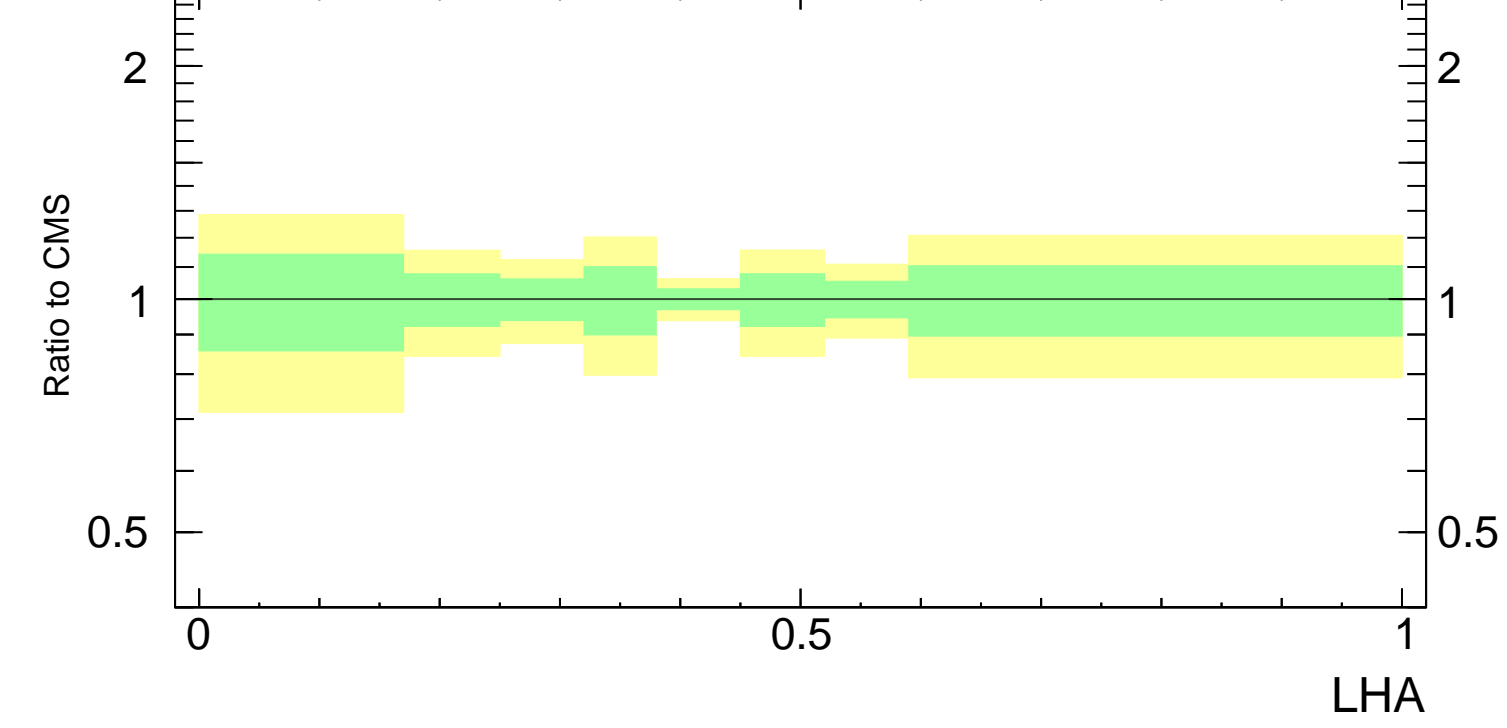

LHA $\lambda_{0.5}^1$ (CMS jet substructure)

- CMS
- ▲ Pythia 8.170 default

mcplots.cern.ch [arXiv:1306.3436]

Rivet 3.1.10, 500k events