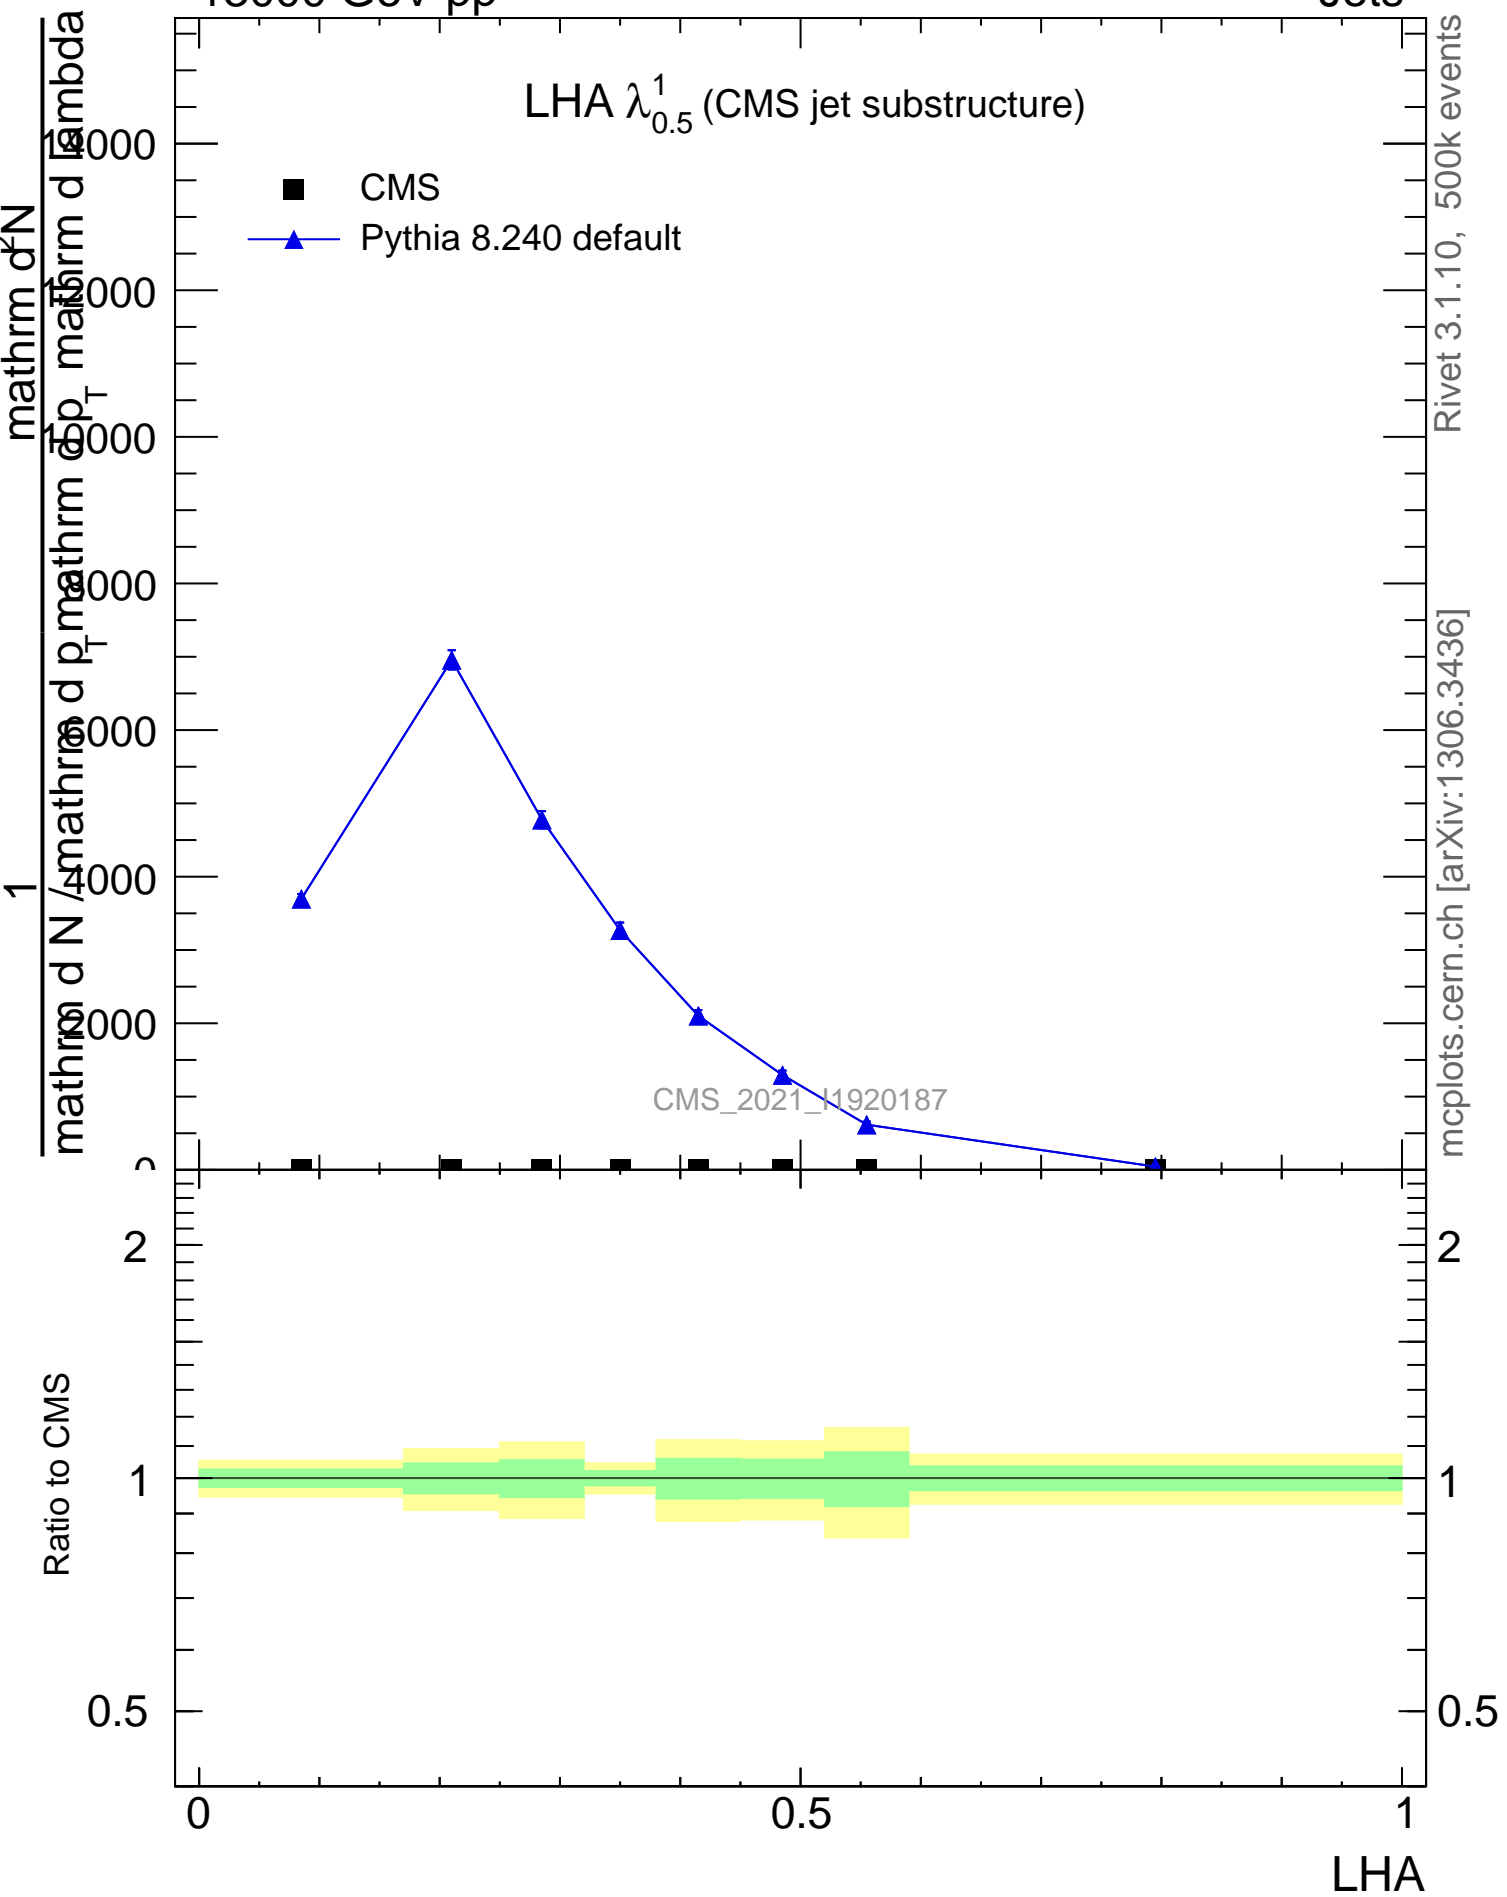

LHA $\lambda_{0.5}^1$ (CMS jet substructure)

- CMS
- ▲ Pythia 8.240 default

mcplots.cern.ch [arXiv:1306.3436]

Rivet 3.1.10, 500k events

CMS_2021_11920187