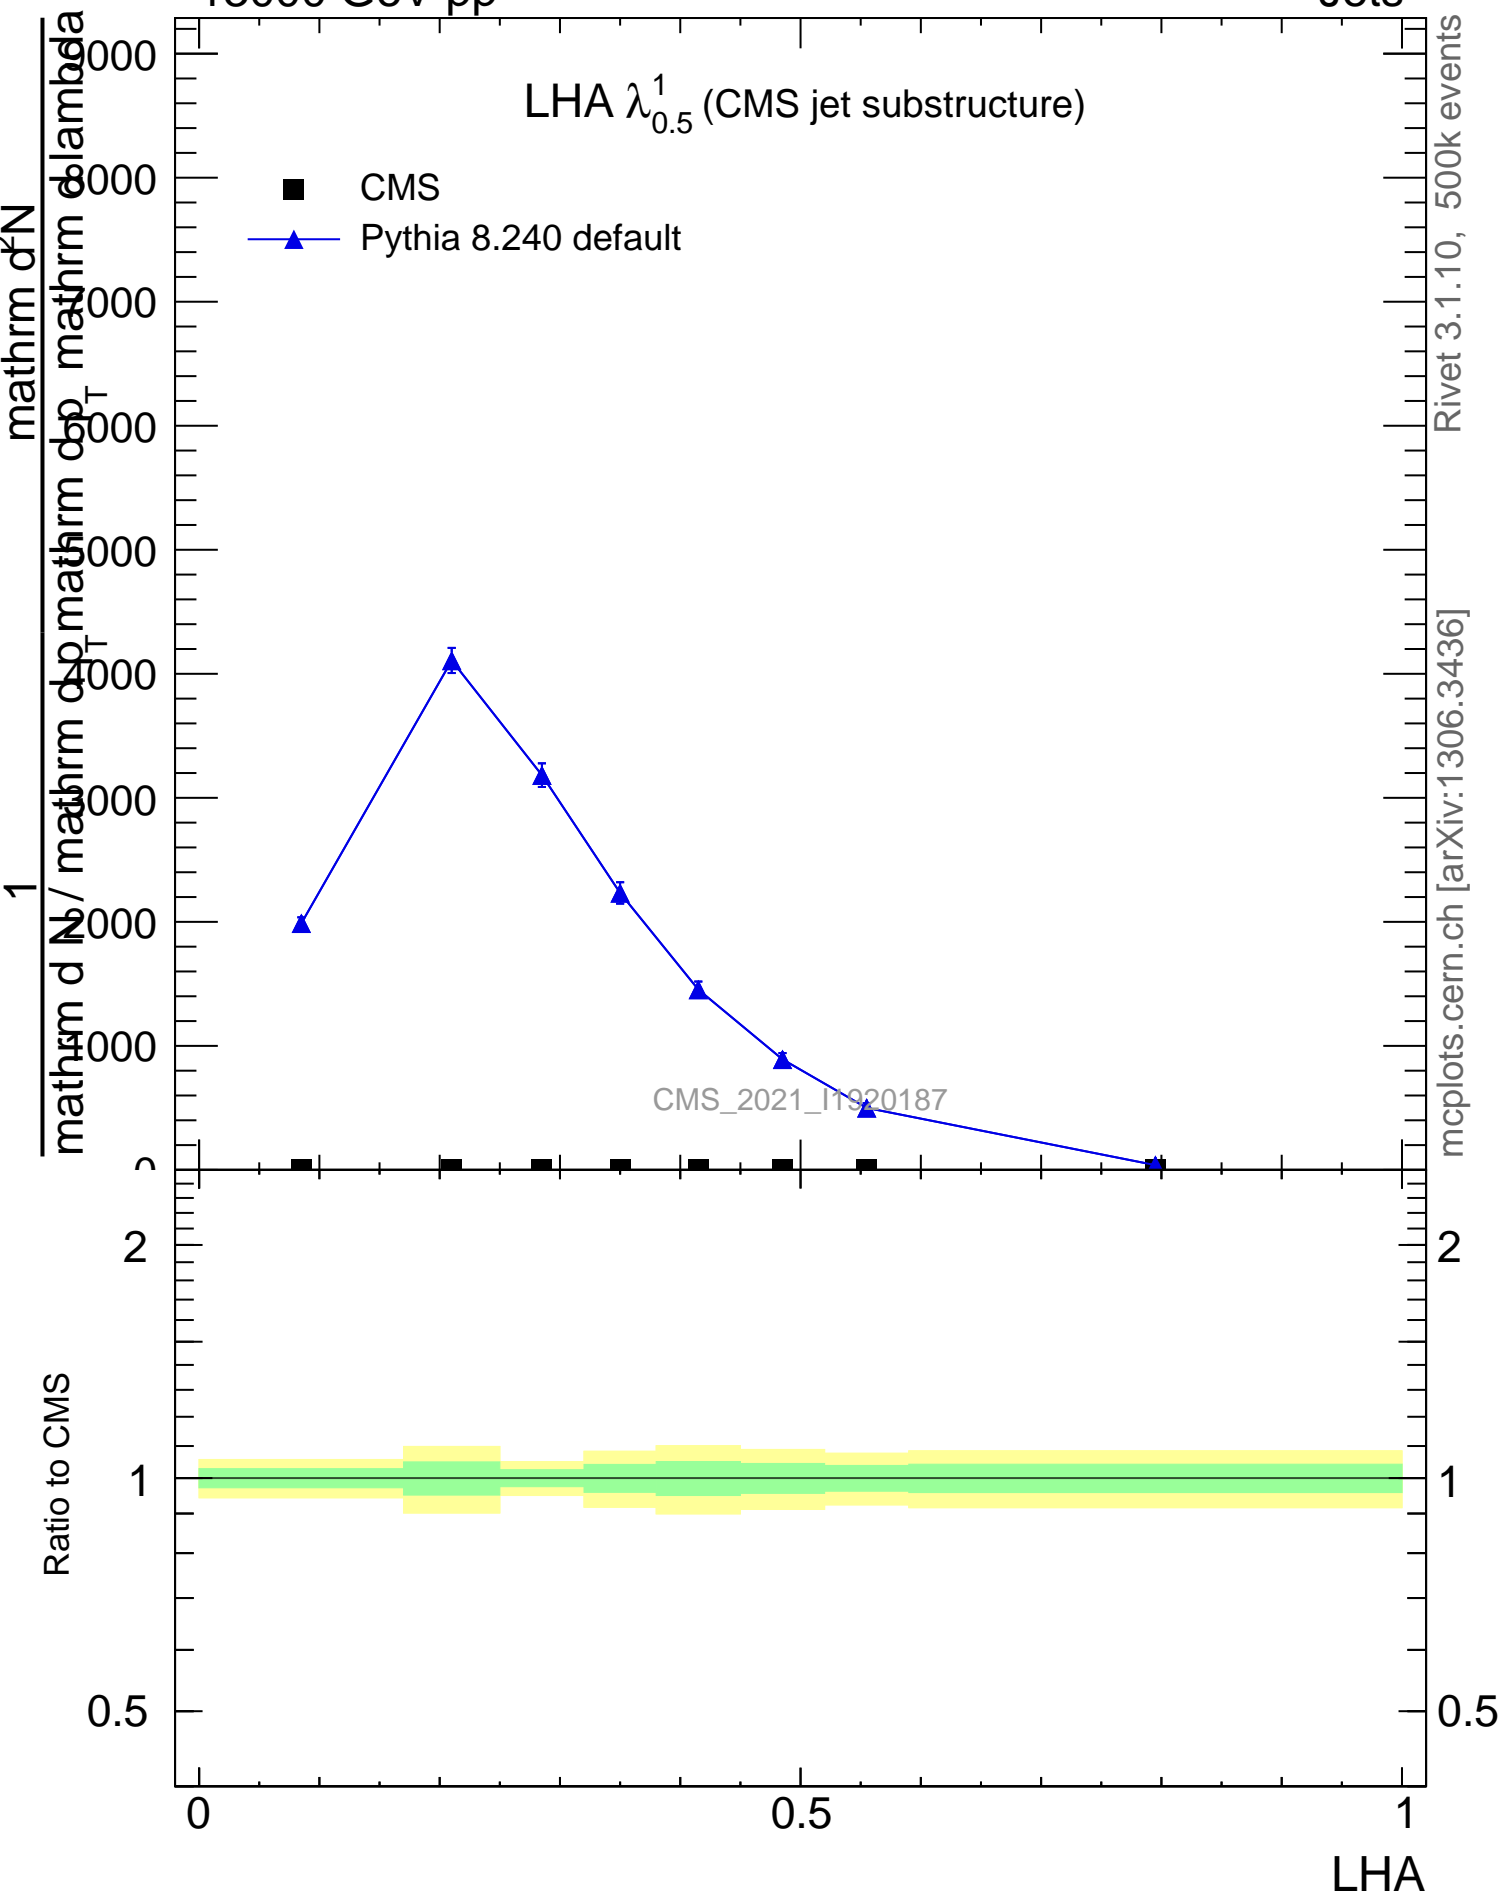

LHA $\lambda_{0.5}^1$ (CMS jet substructure)

- CMS
- ▲ Pythia 8.240 default

mcplots.cern.ch [arXiv:1306.3436]

CMS_2021_11920187

Rivet 3.1.10, 500k events