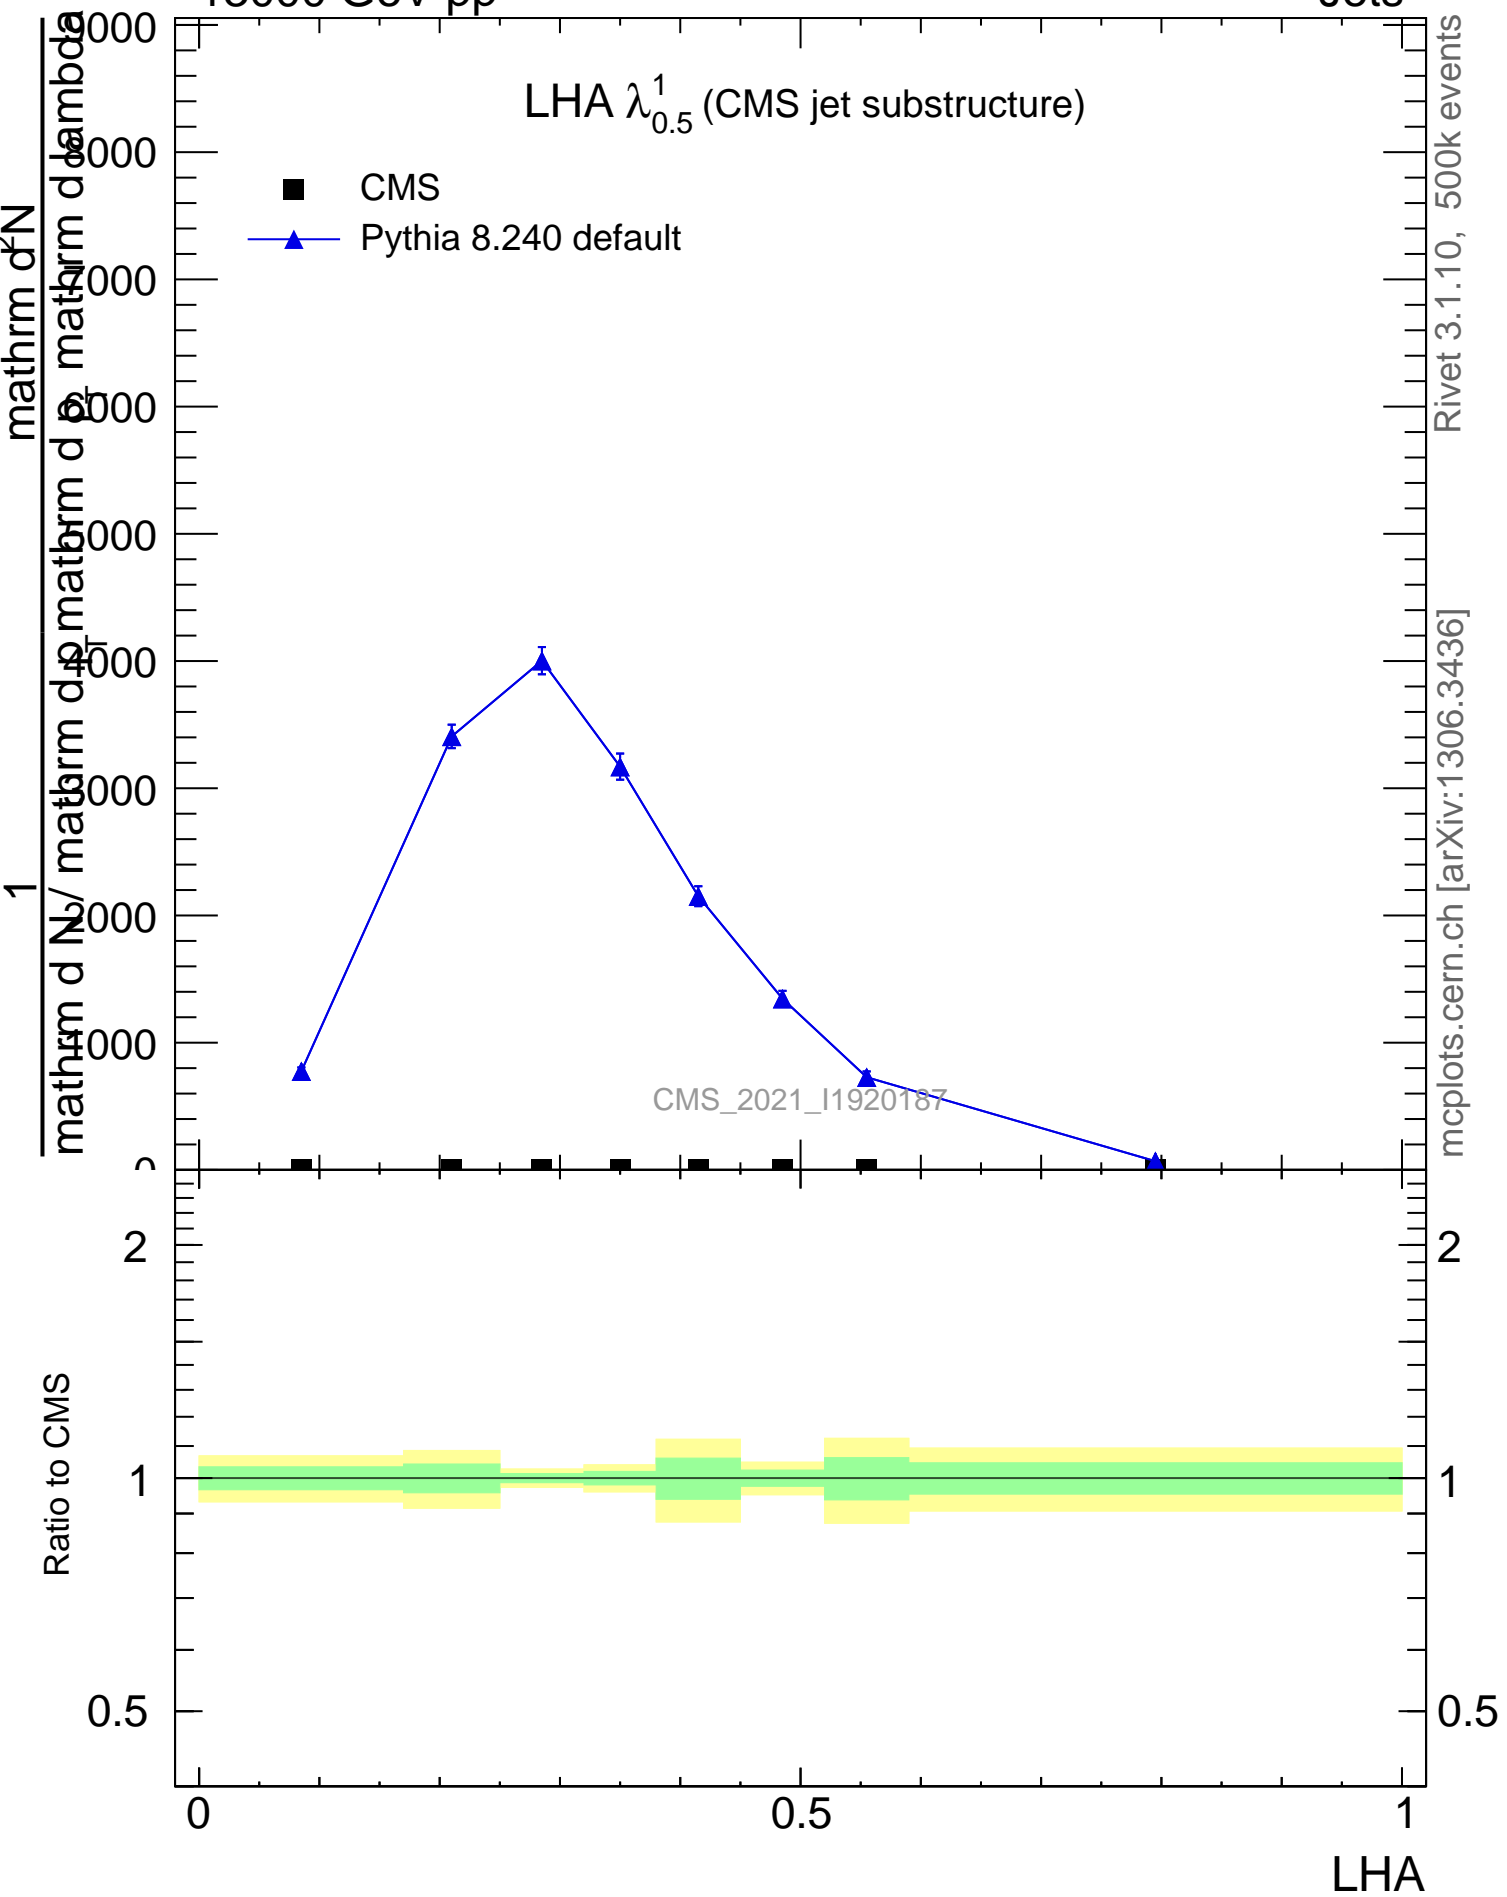

LHA $\lambda_{0.5}^1$ (CMS jet substructure)

- CMS
- ▲ Pythia 8.240 default

CMS_2021_I1920187

mcplots.cern.ch [arXiv:1306.3436]

Rivet 3.1.10, 500k events