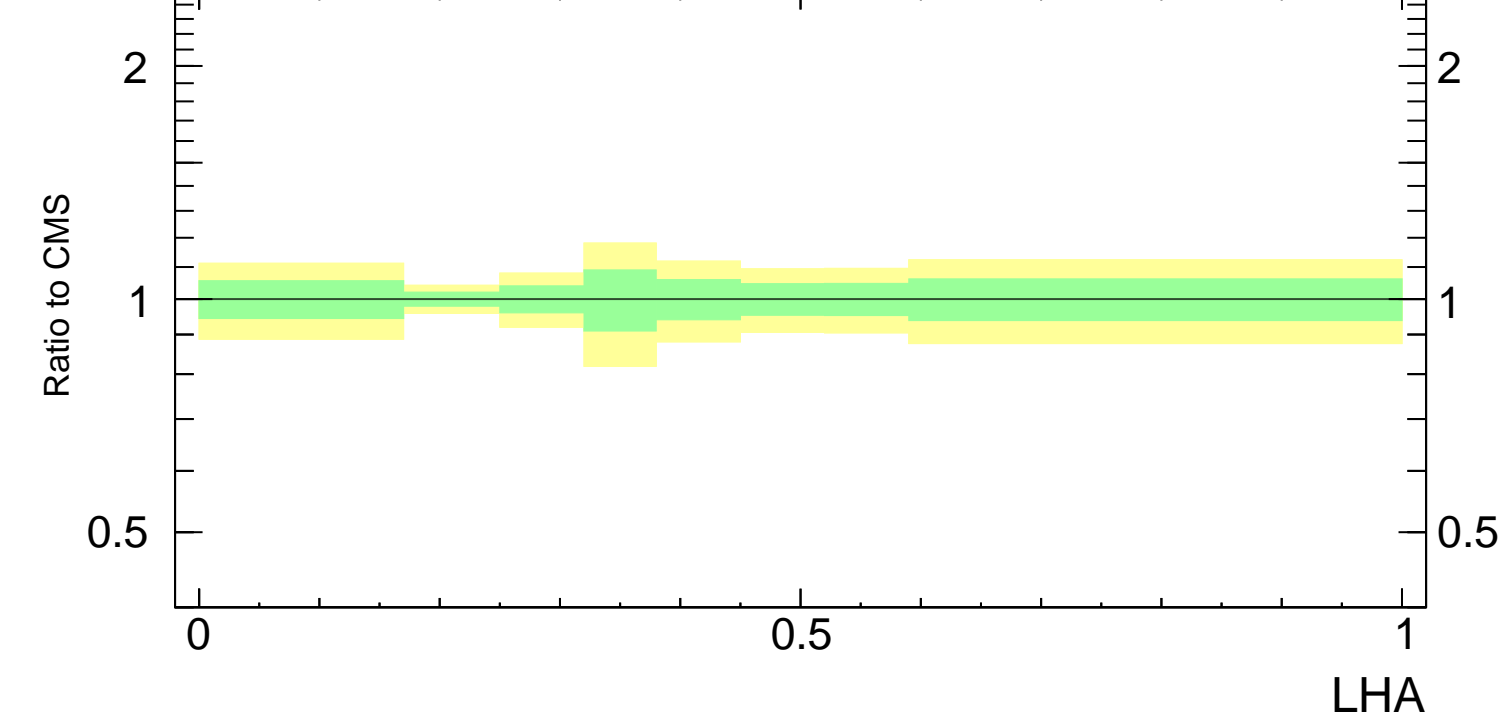

LHA  $\lambda_{0.5}^1$  (CMS jet substructure)

- CMS
- ▲ Pythia 8.240 default

Rivet 3.1.10, 500k events  
mcplots.cern.ch [arXiv:1306.3436]