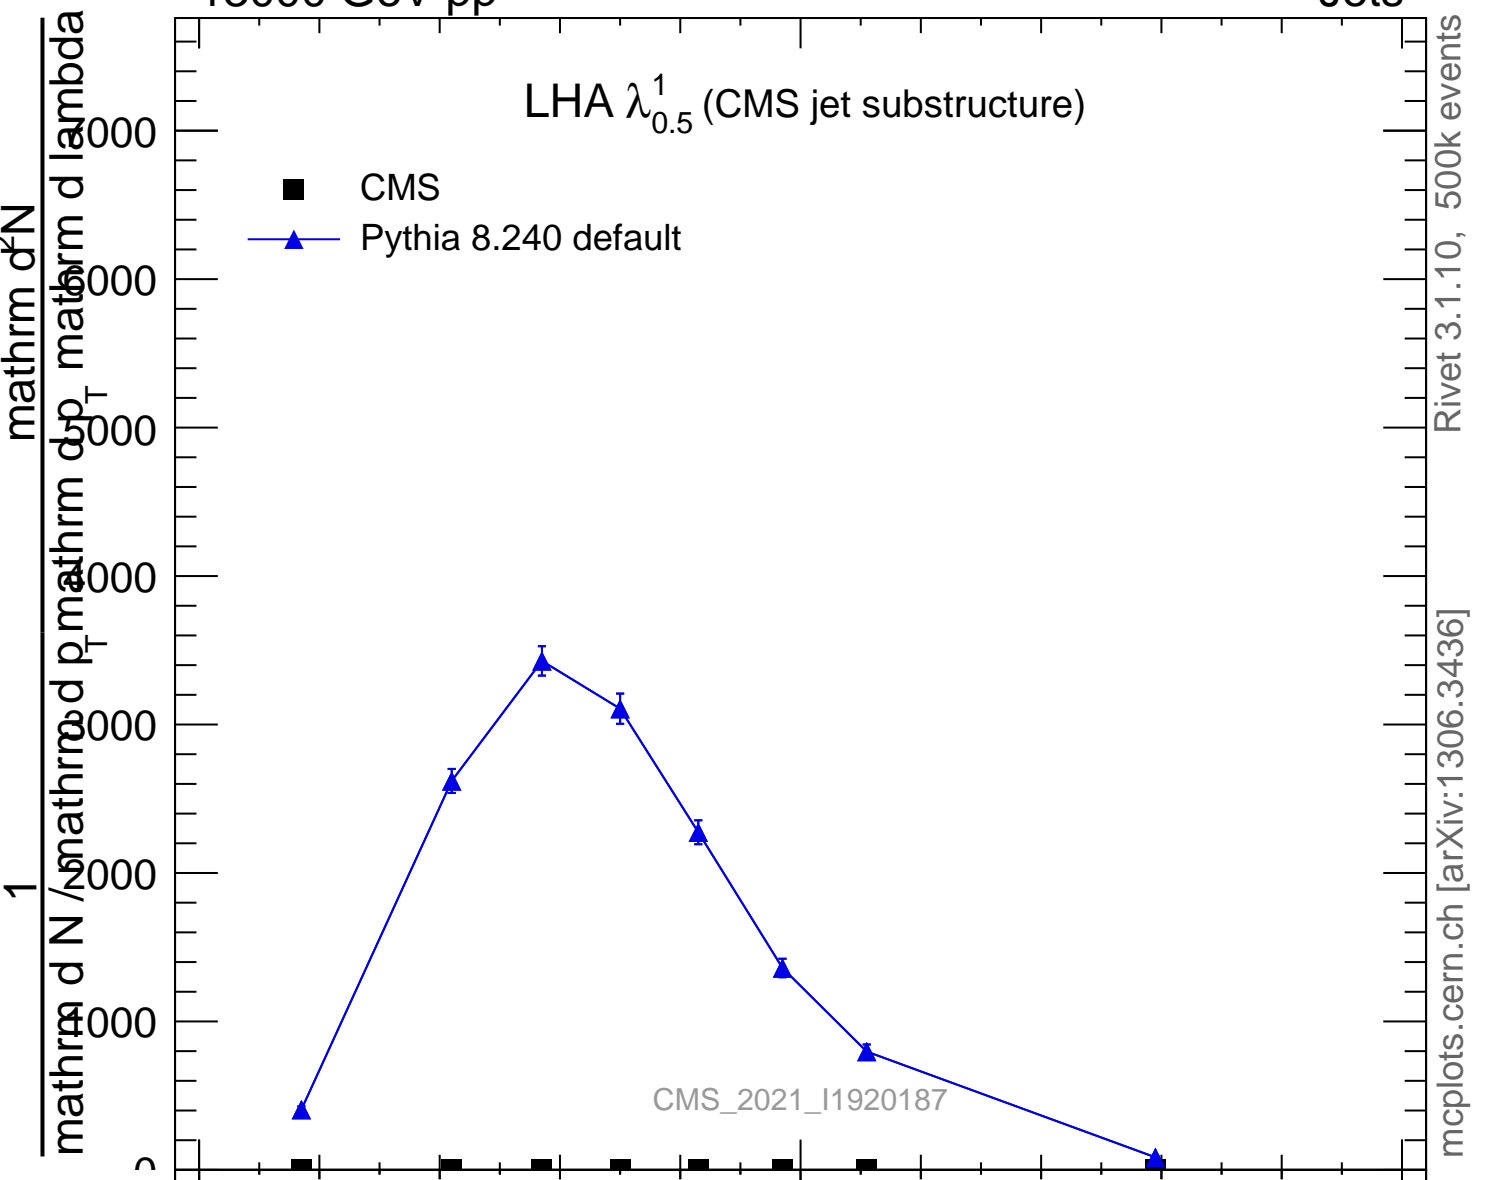

LHA  $\lambda_{0.5}^1$  (CMS jet substructure)

- CMS
- ▲ Pythia 8.240 default

Rivet 3.1.10, 500k events  
mcplots.cern.ch [arXiv:1306.3436]