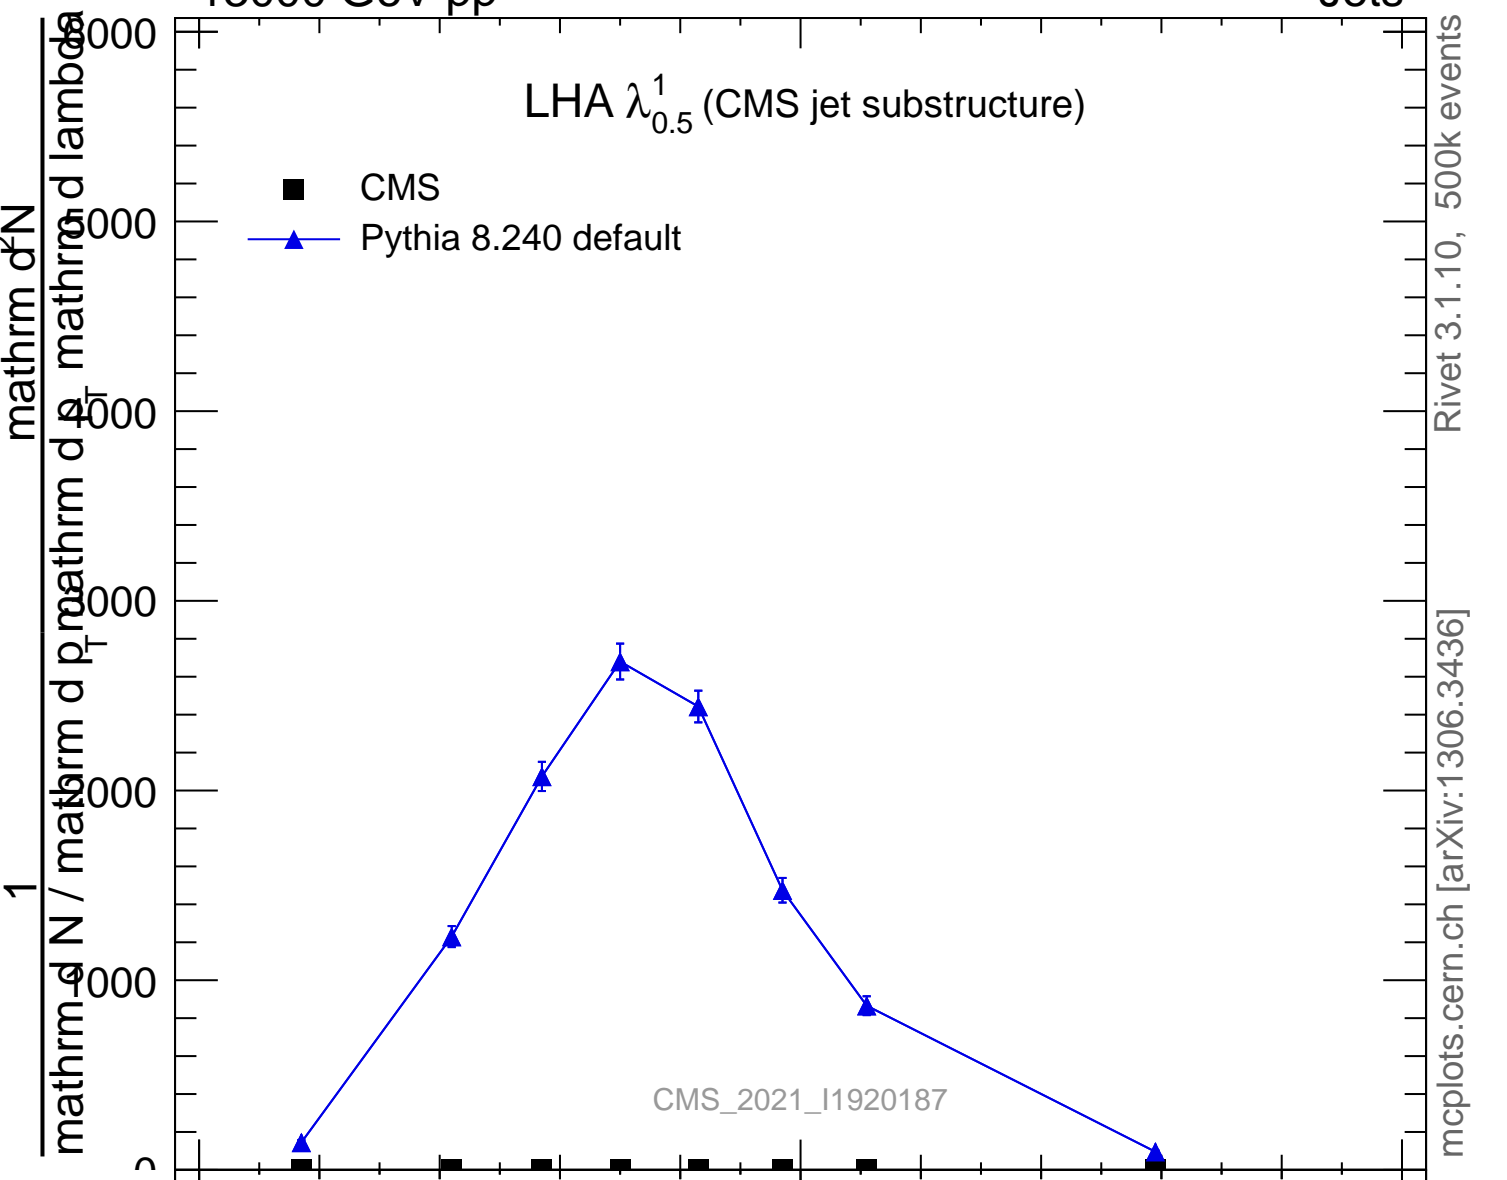

LHA $\lambda_{0.5}^1$ (CMS jet substructure)

- CMS
- ▲ Pythia 8.240 default

CMS_2021_I1920187