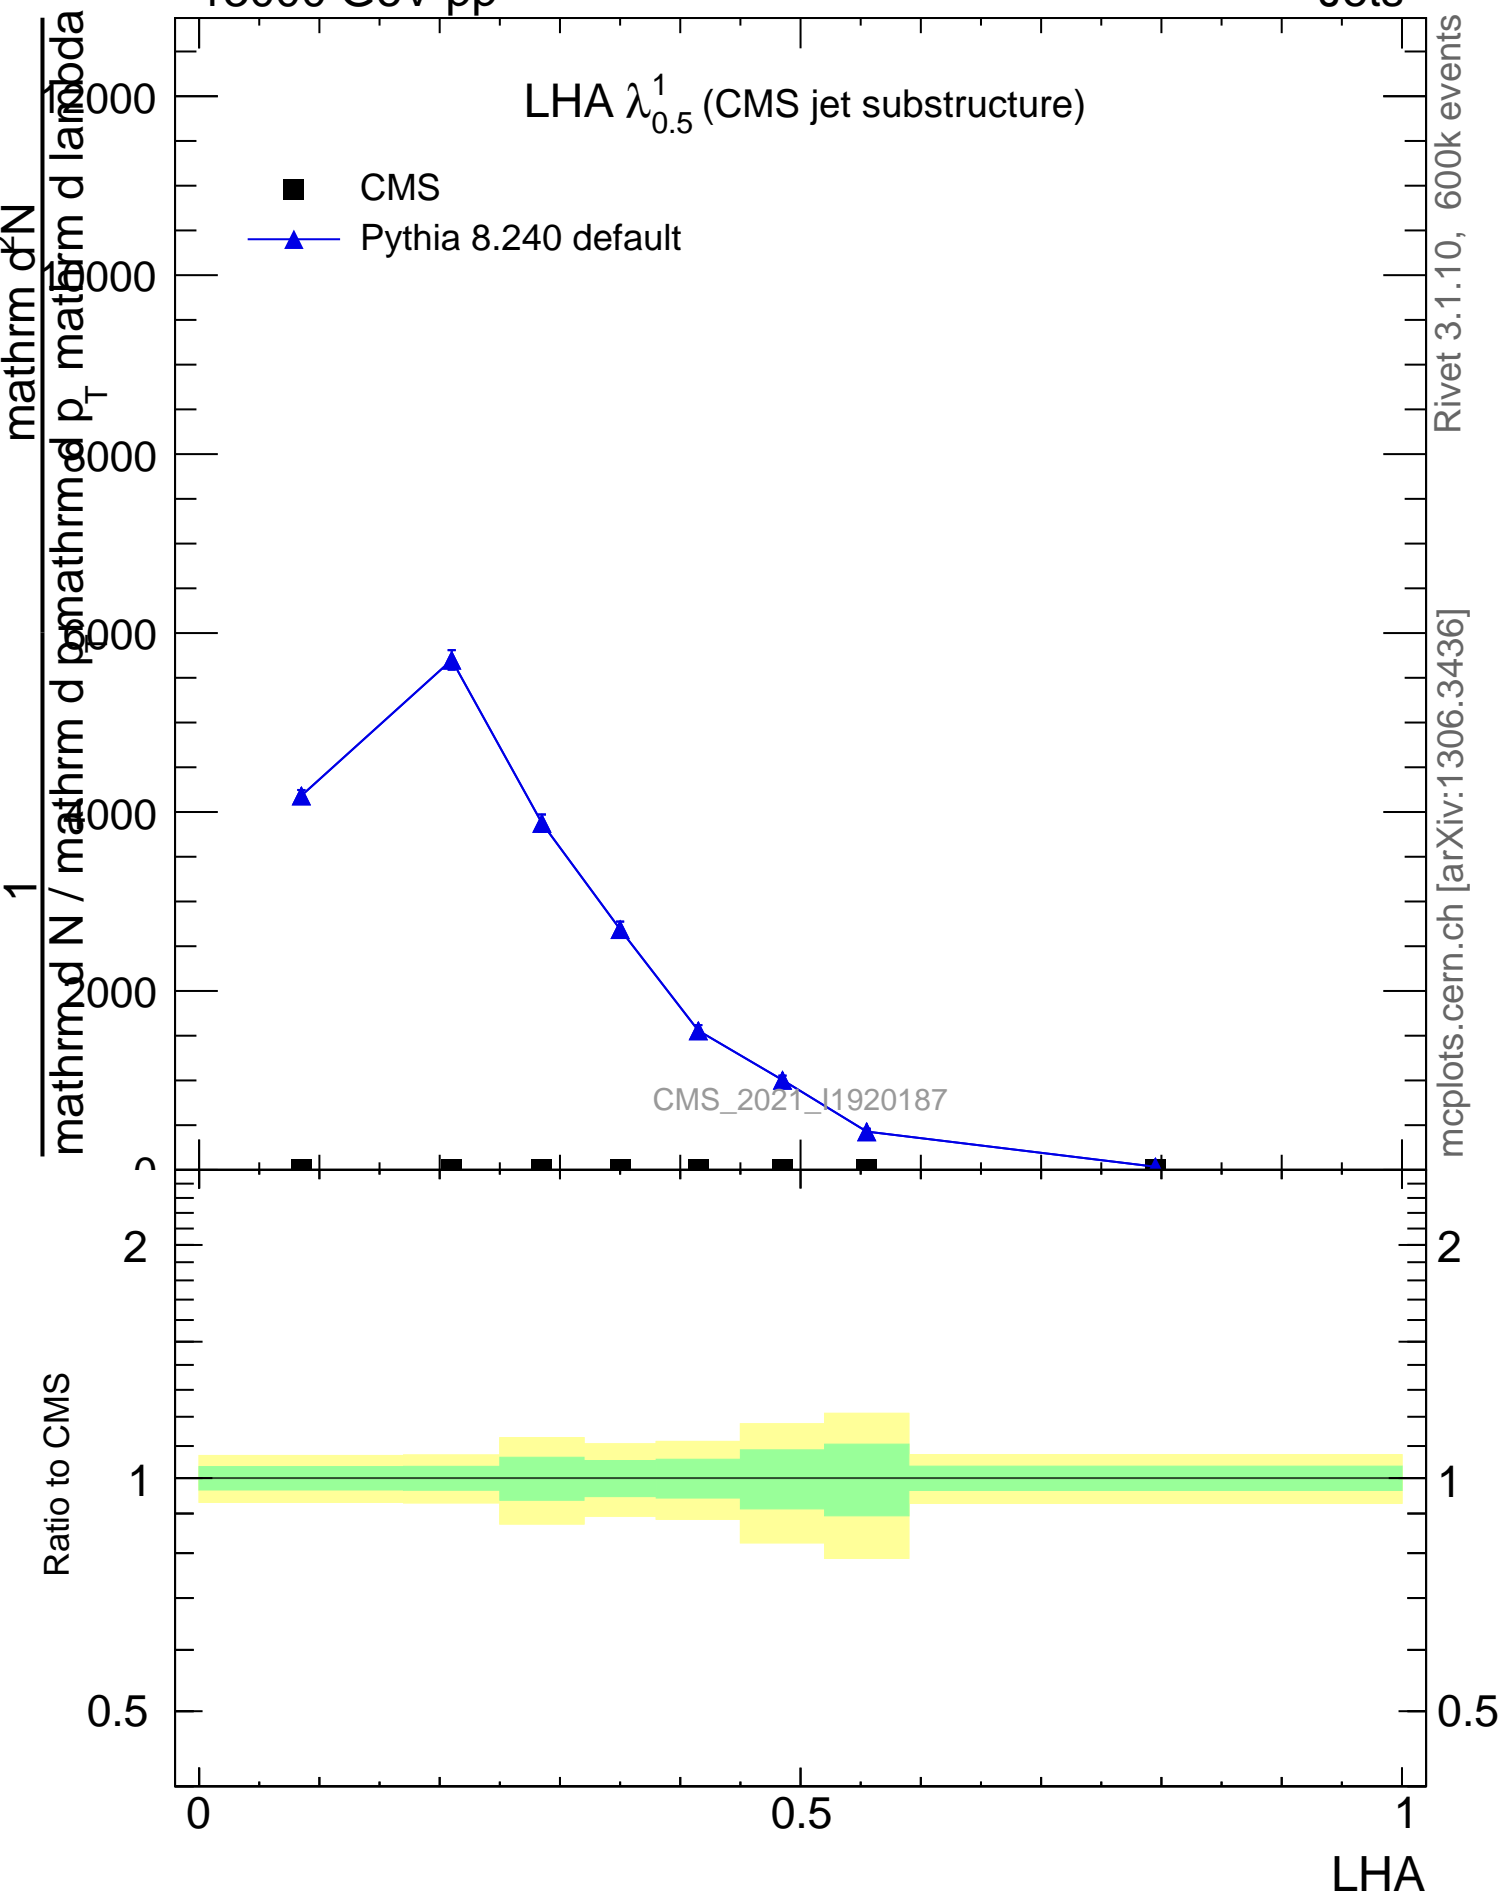

LHA  $\lambda_{0.5}^1$  (CMS jet substructure)

- CMS
- ▲ Pythia 8.240 default

mcplots.cern.ch [arXiv:1306.3436]

Rivet 3.1.10, 600k events