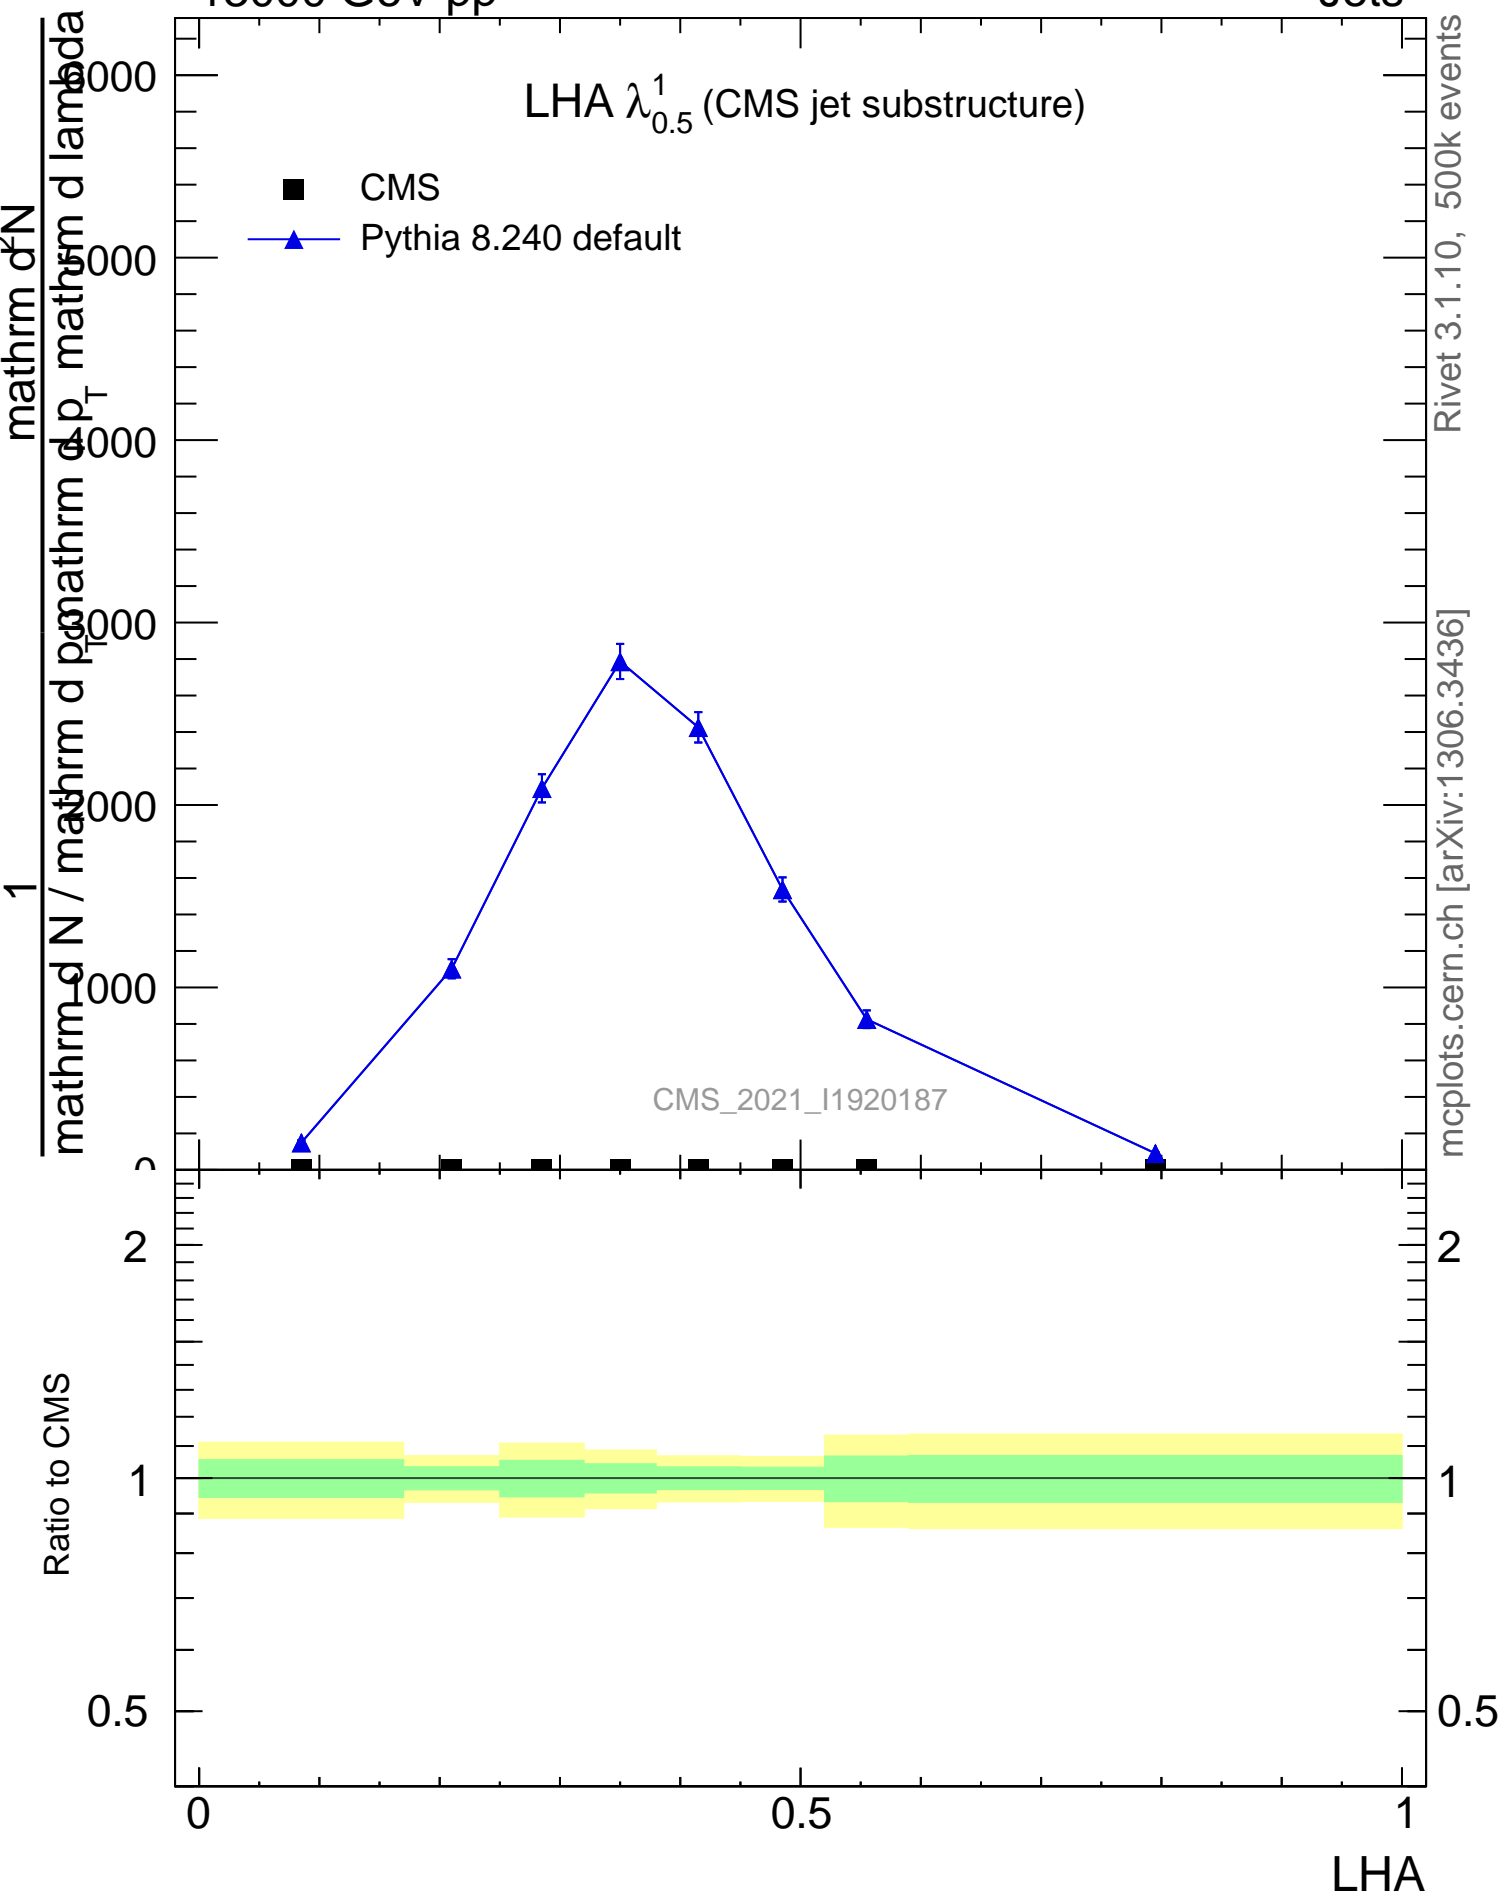

LHA $\lambda_{0.5}^1$ (CMS jet substructure)

- CMS
- ▲ Pythia 8.240 default

CMS_2021_I1920187

mcplots.cern.ch [arXiv:1306.3436]

Rivet 3.1.10, 500k events