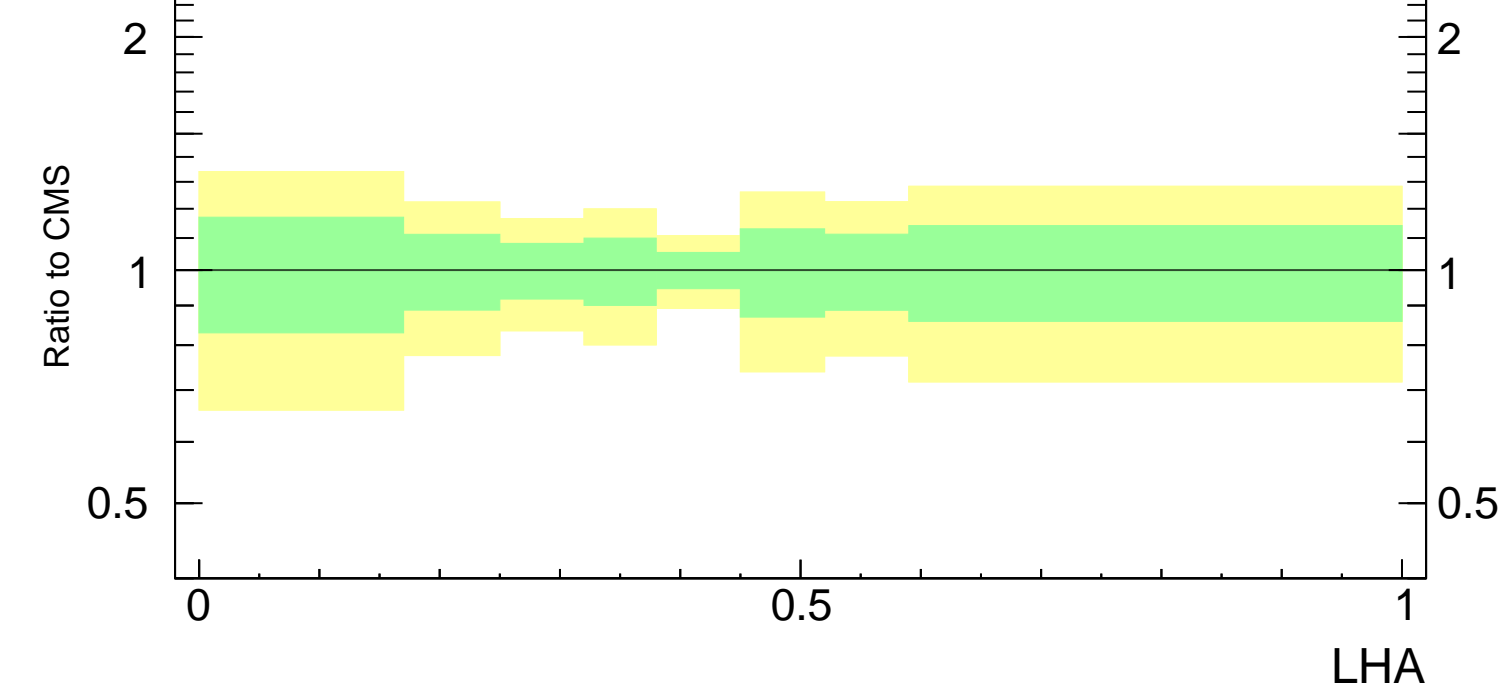

LHA $\lambda_{0.5}^1$ (CMS jet substructure)

- CMS
- ▲ Pythia 8.240 default

Rivet 3.1.10, 400k events
mcplots.cern.ch [arXiv:1306.3436]