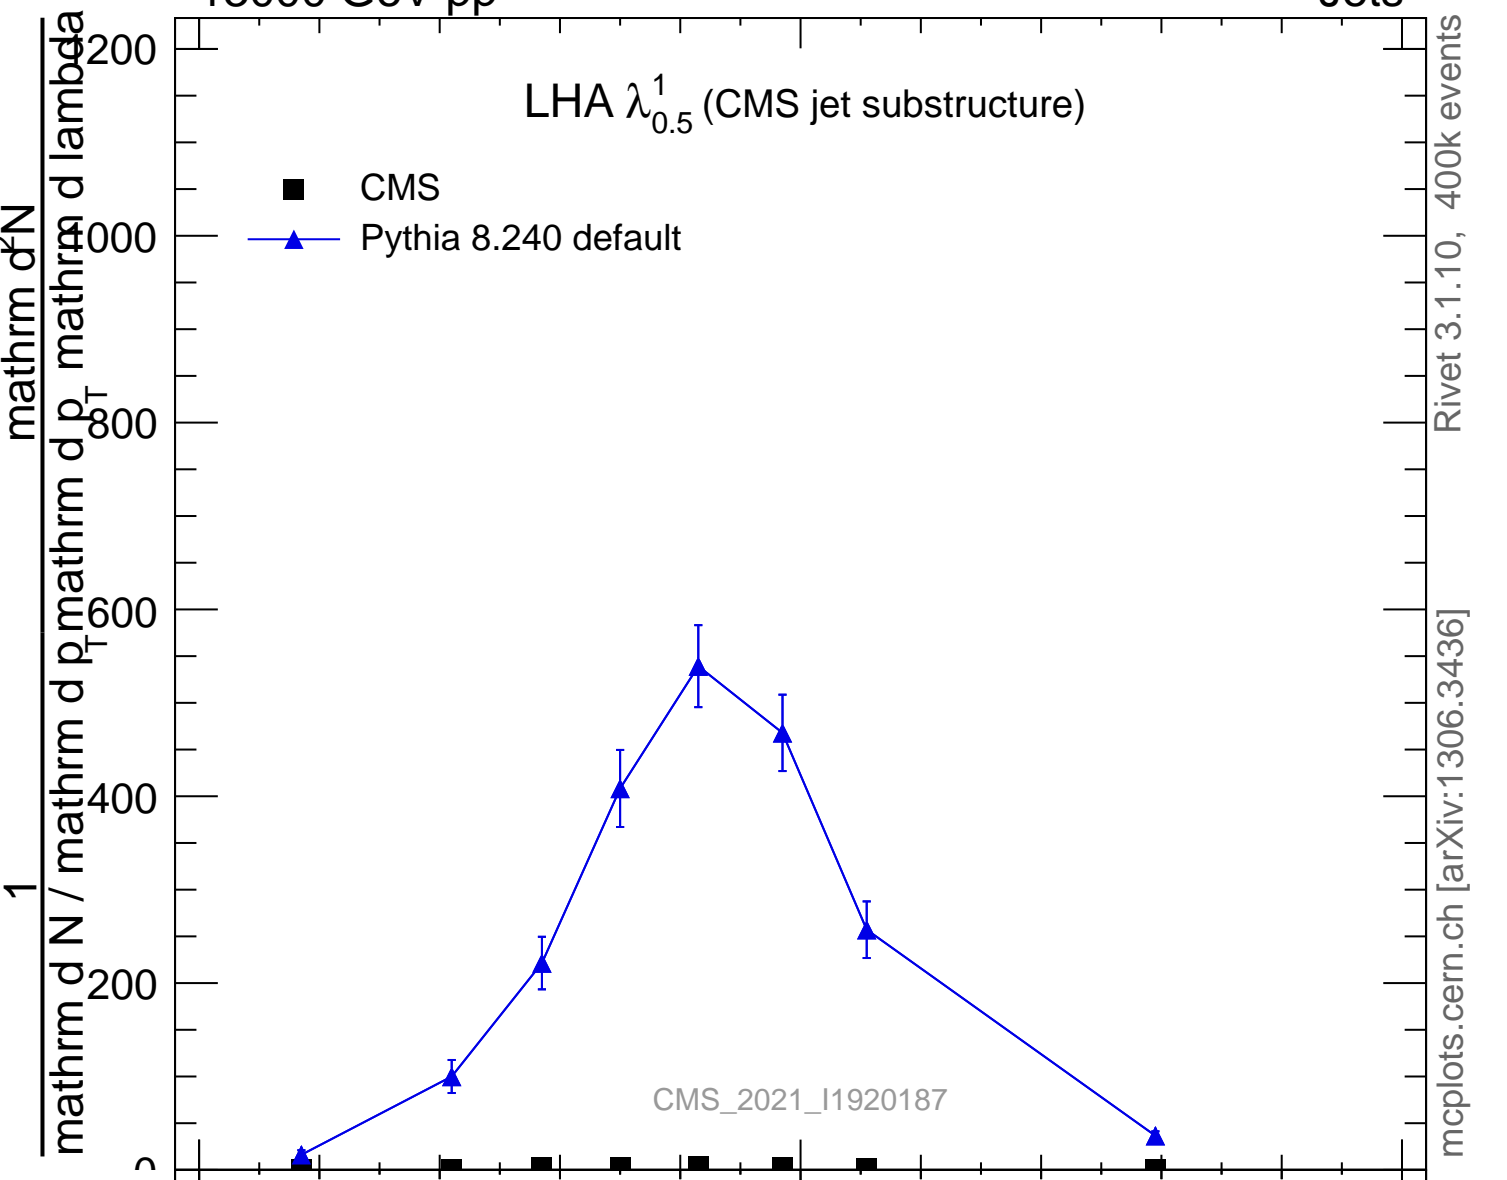

LHA $\lambda_{0.5}^1$ (CMS jet substructure)

- CMS
- ▲ Pythia 8.240 default

Rivet 3.1.10, 400k events
mcplots.cern.ch [arXiv:1306.3436]