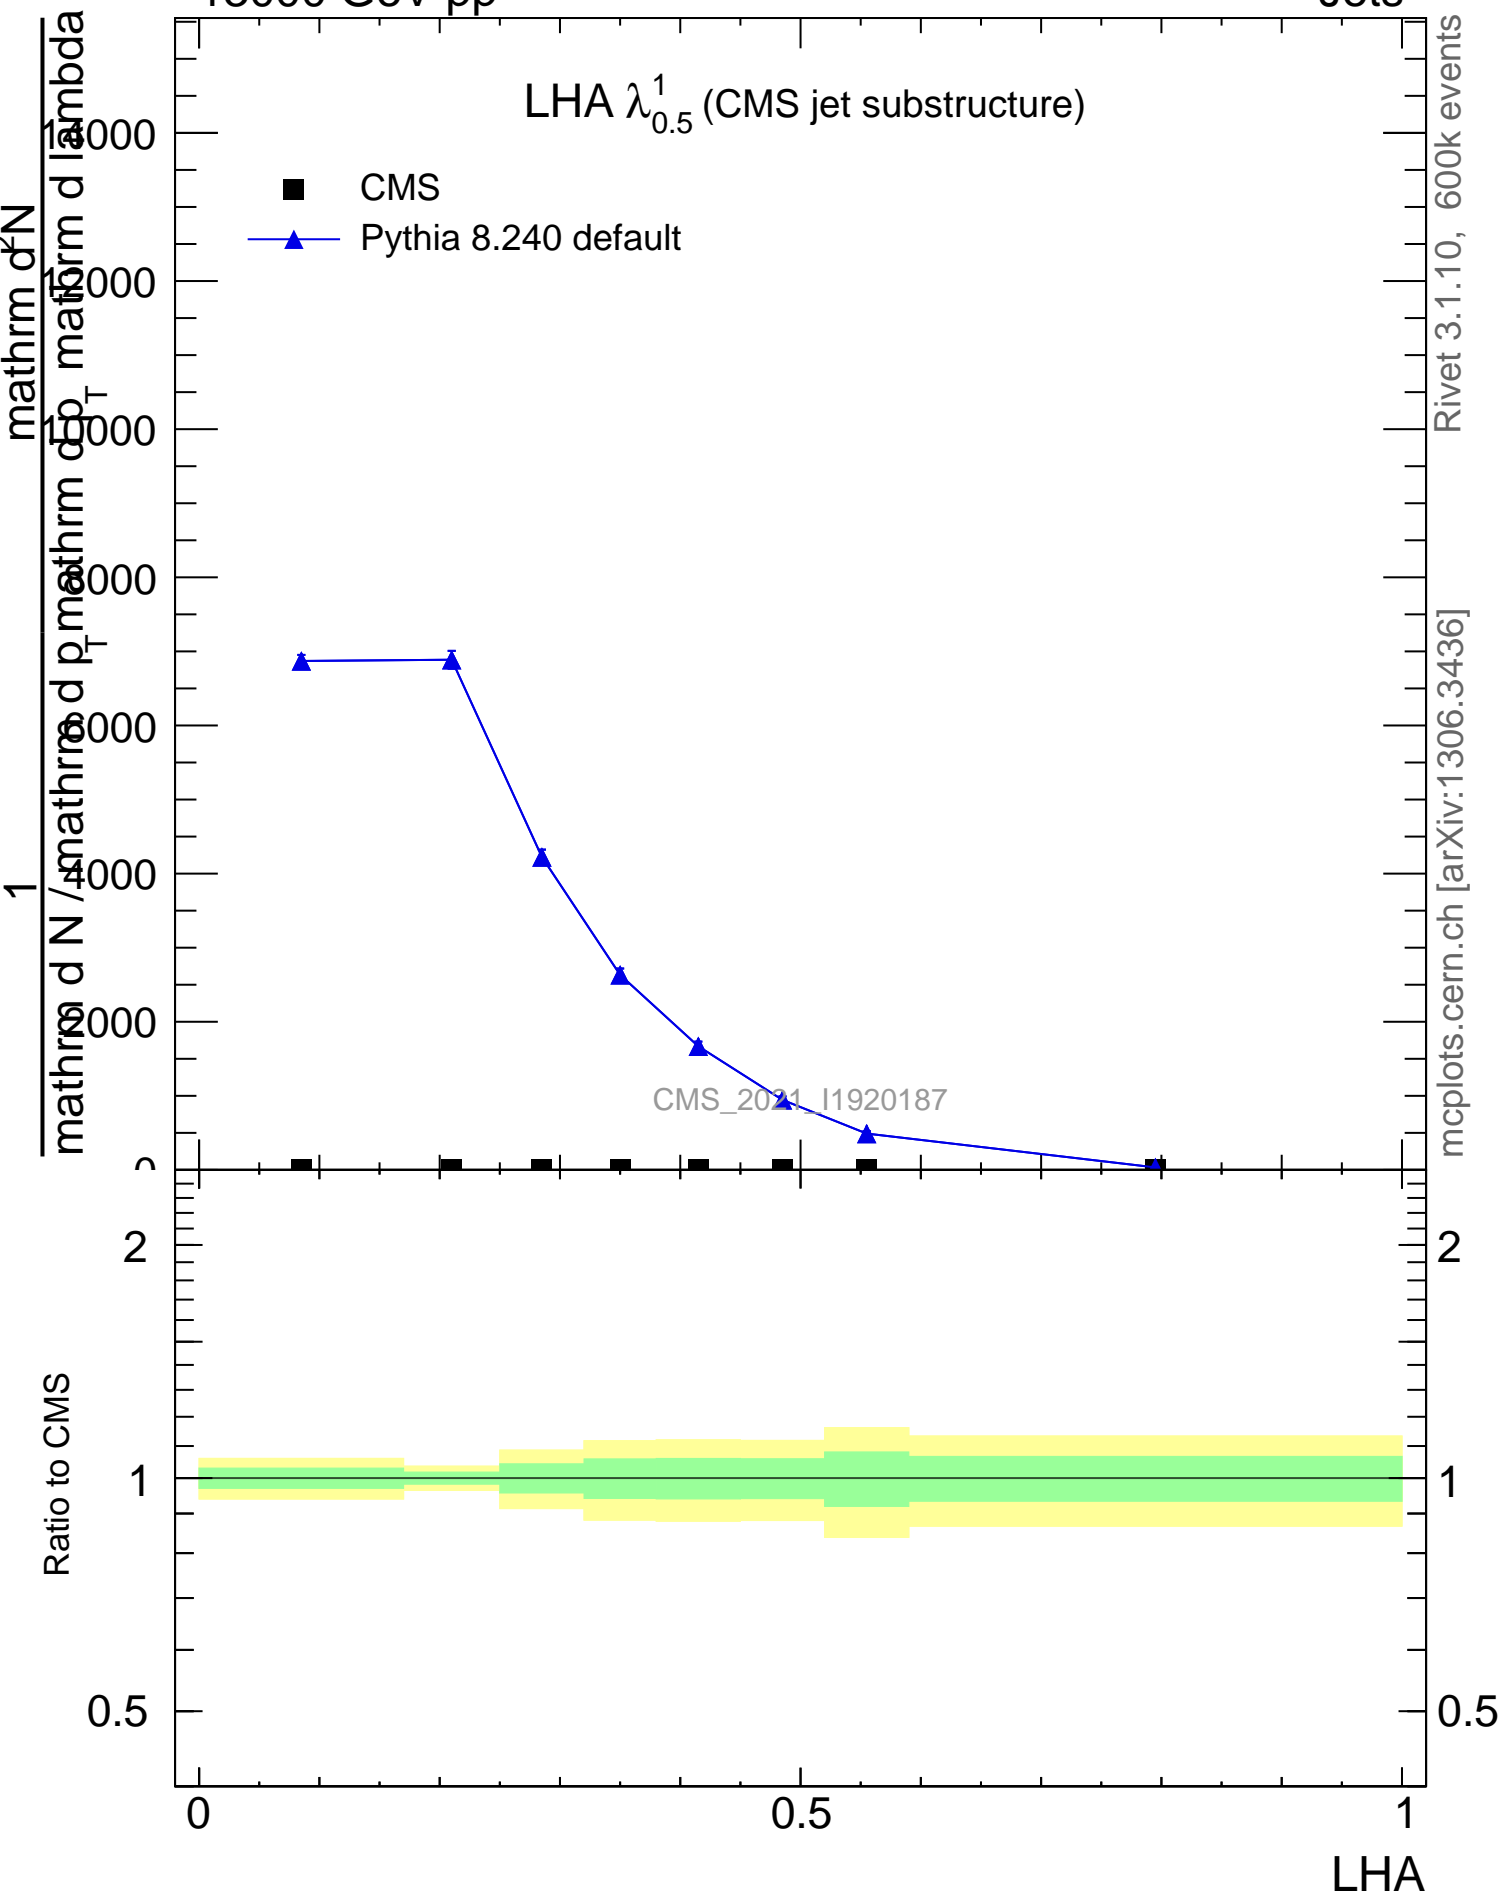

LHA $\lambda_{0.5}^1$ (CMS jet substructure)

- CMS
- ▲ Pythia 8.240 default

CMS_2021_11920187

mcplots.cern.ch [arXiv:1306.3436]

Rivet 3.1.10, 600k events