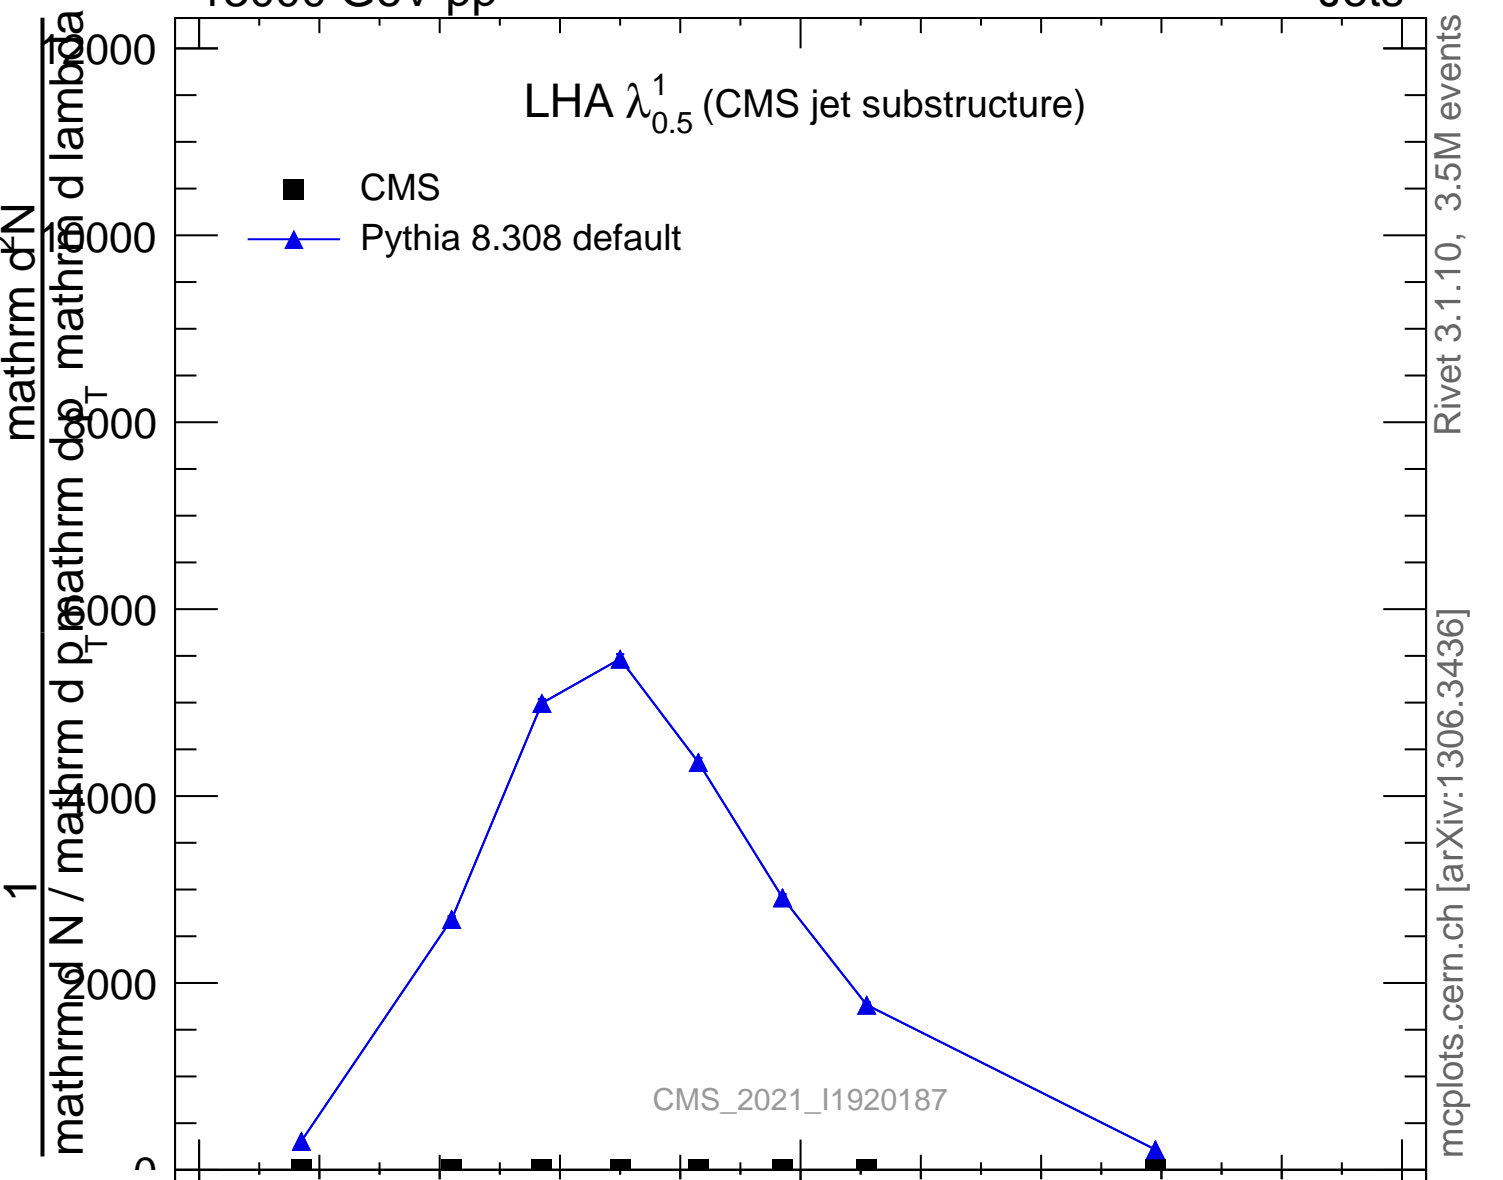

LHA $\lambda_{0.5}^1$ (CMS jet substructure)

- CMS
- ▲ Pythia 8.308 default

Rivet 3.1.10, 3.5M events
mcplots.cern.ch [arXiv:1306.3436]