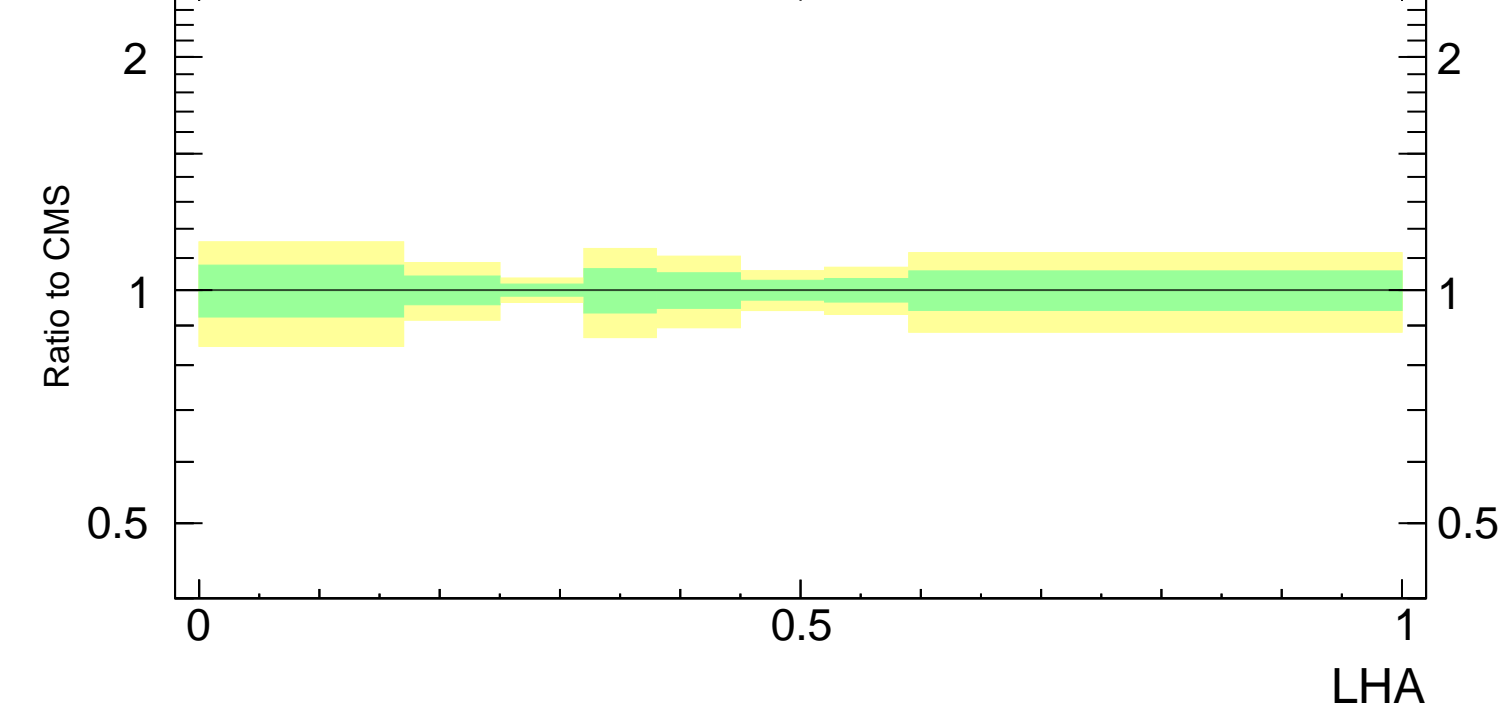

LHA $\lambda_{0.5}^1$ (CMS jet substructure)

- CMS
- ▲ Pythia 8.308 default

Rivet 3.1.10, 3.5M events
mcplots.cern.ch [arXiv:1306.3436]