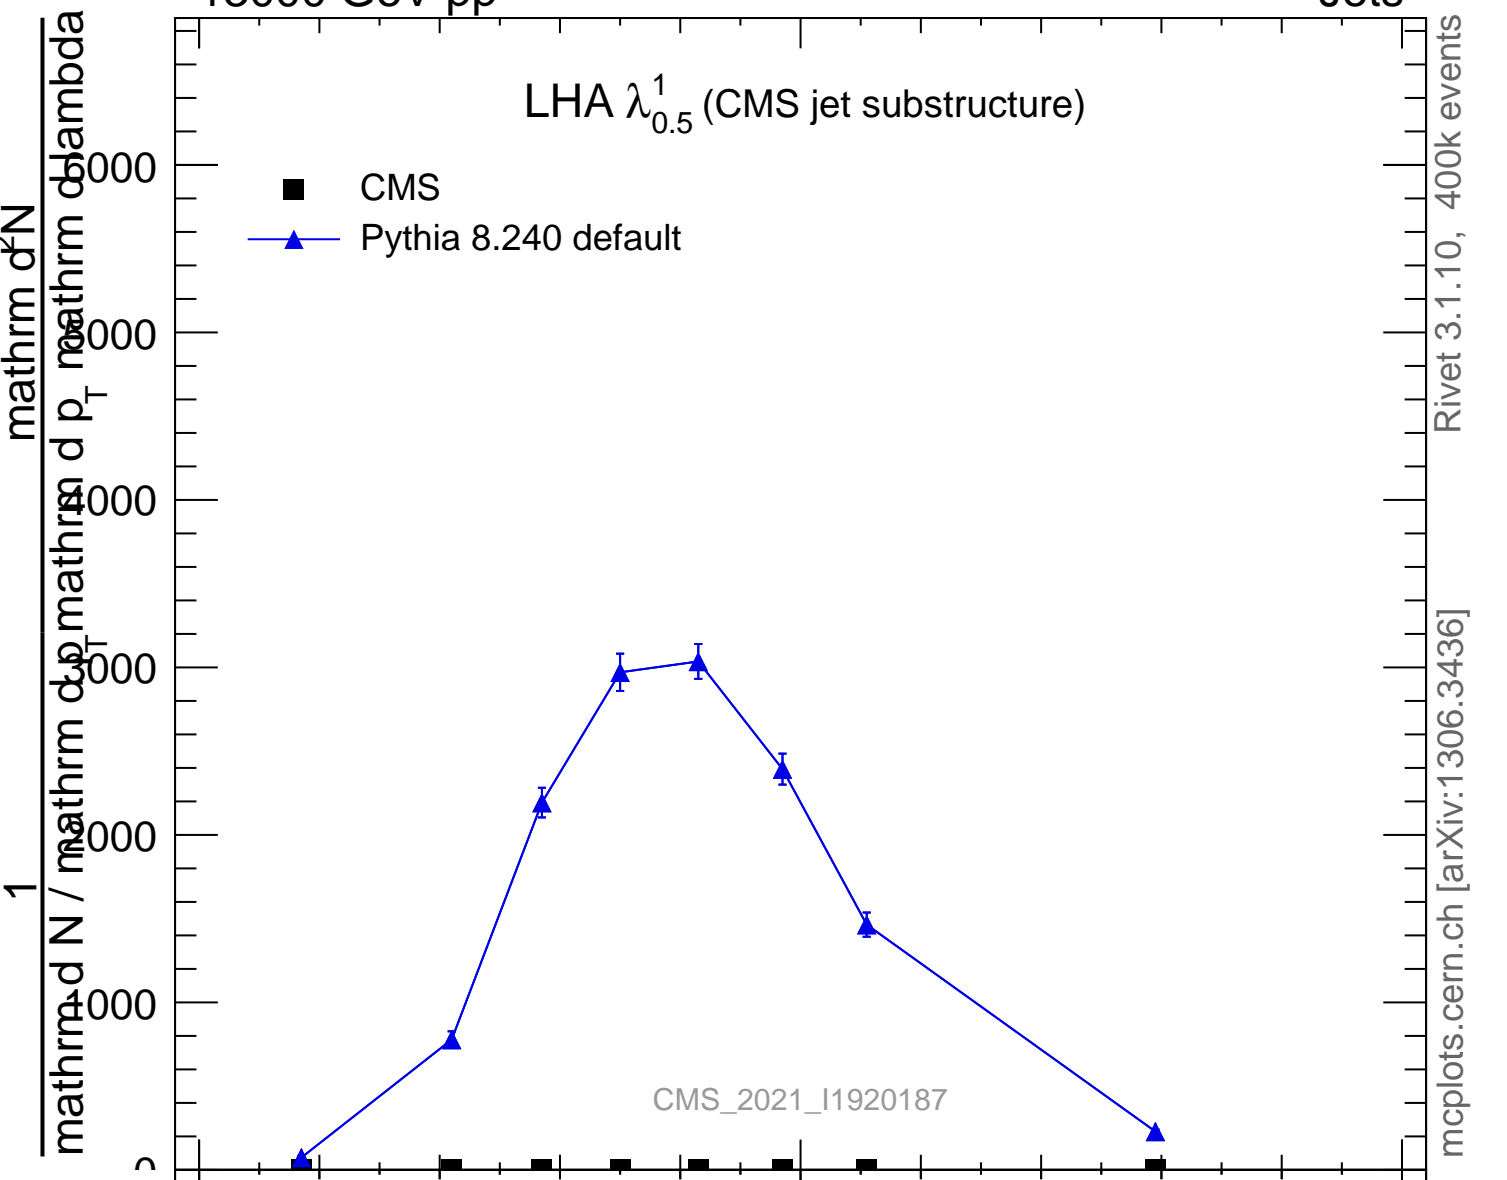

LHA $\lambda_{0.5}^1$ (CMS jet substructure)

- CMS
- ▲ Pythia 8.240 default

CMS_2021_I1920187

Rivet 3.1.10, 400k events
mcplots.cern.ch [arXiv:1306.3436]