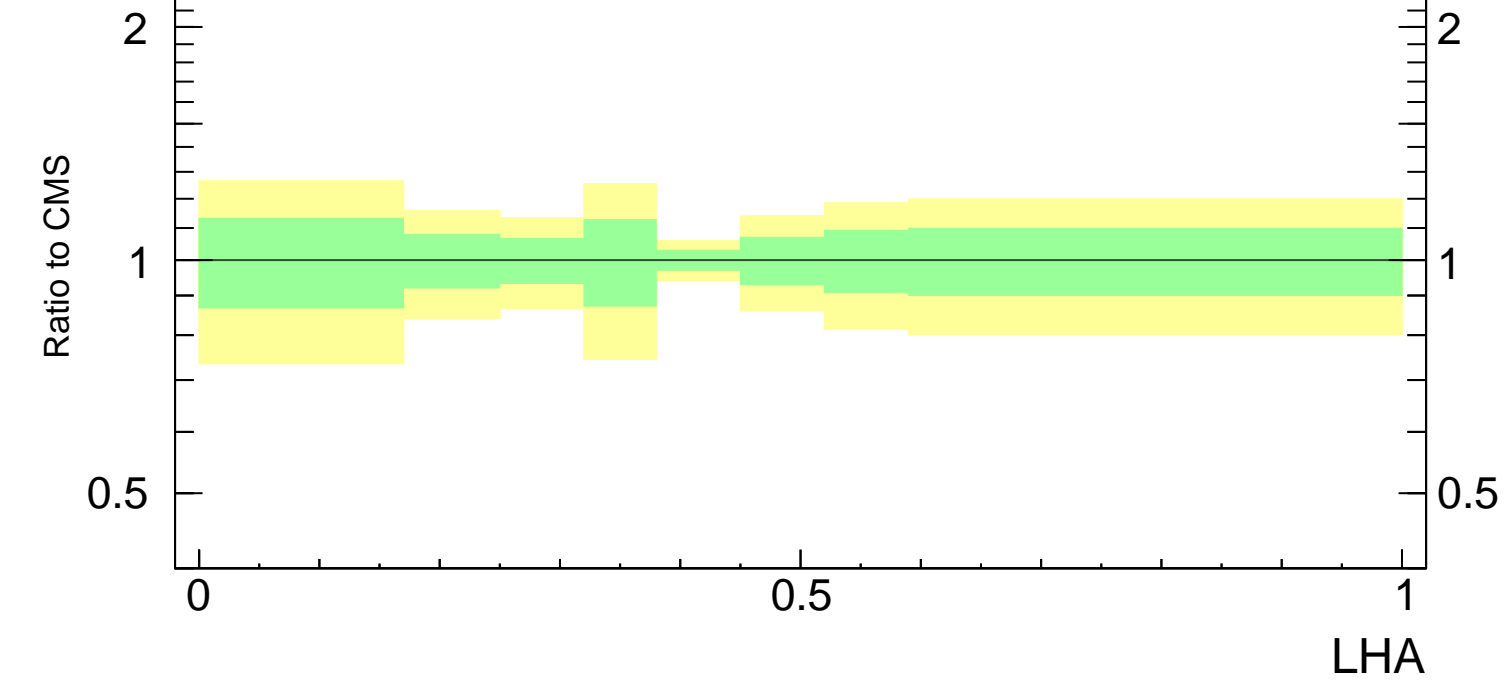

LHA $\lambda_{0.5}^1$ (CMS jet substructure)

- CMS
- ▲ Pythia 8.240 default

CMS_2021_I1920187

Rivet 3.1.10, 400k events
mcplots.cern.ch [arXiv:1306.3436]