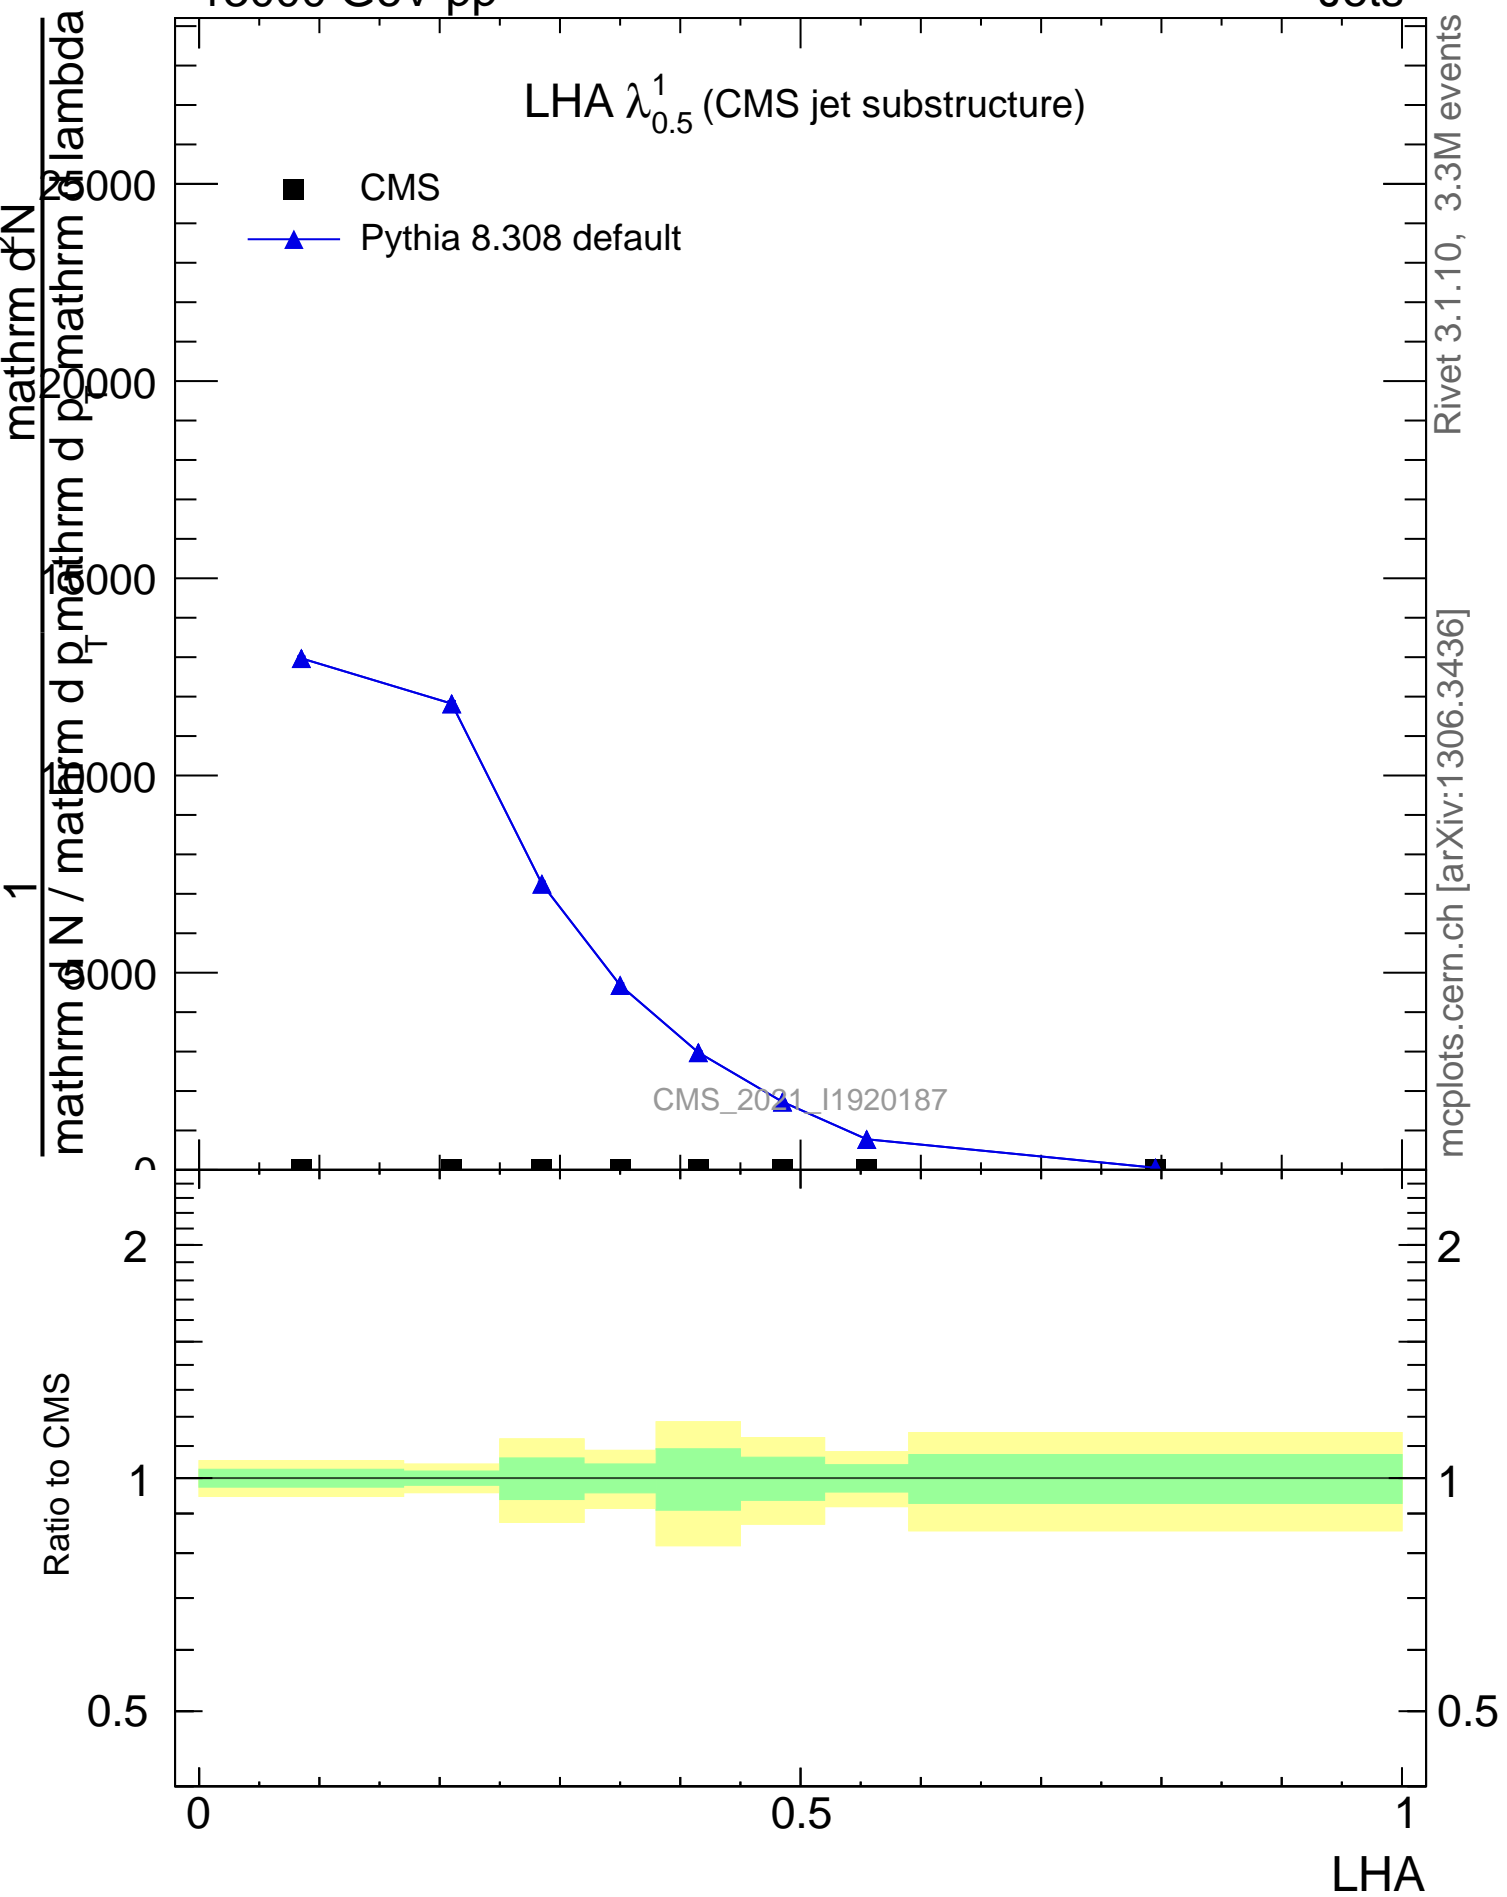

LHA $\lambda_{0.5}^1$ (CMS jet substructure)

- CMS
- ▲ Pythia 8.308 default

CMS_2021_11920187

mcplots.cern.ch [arXiv:1306.3436]

Rivet 3.1.10, 3.3M events