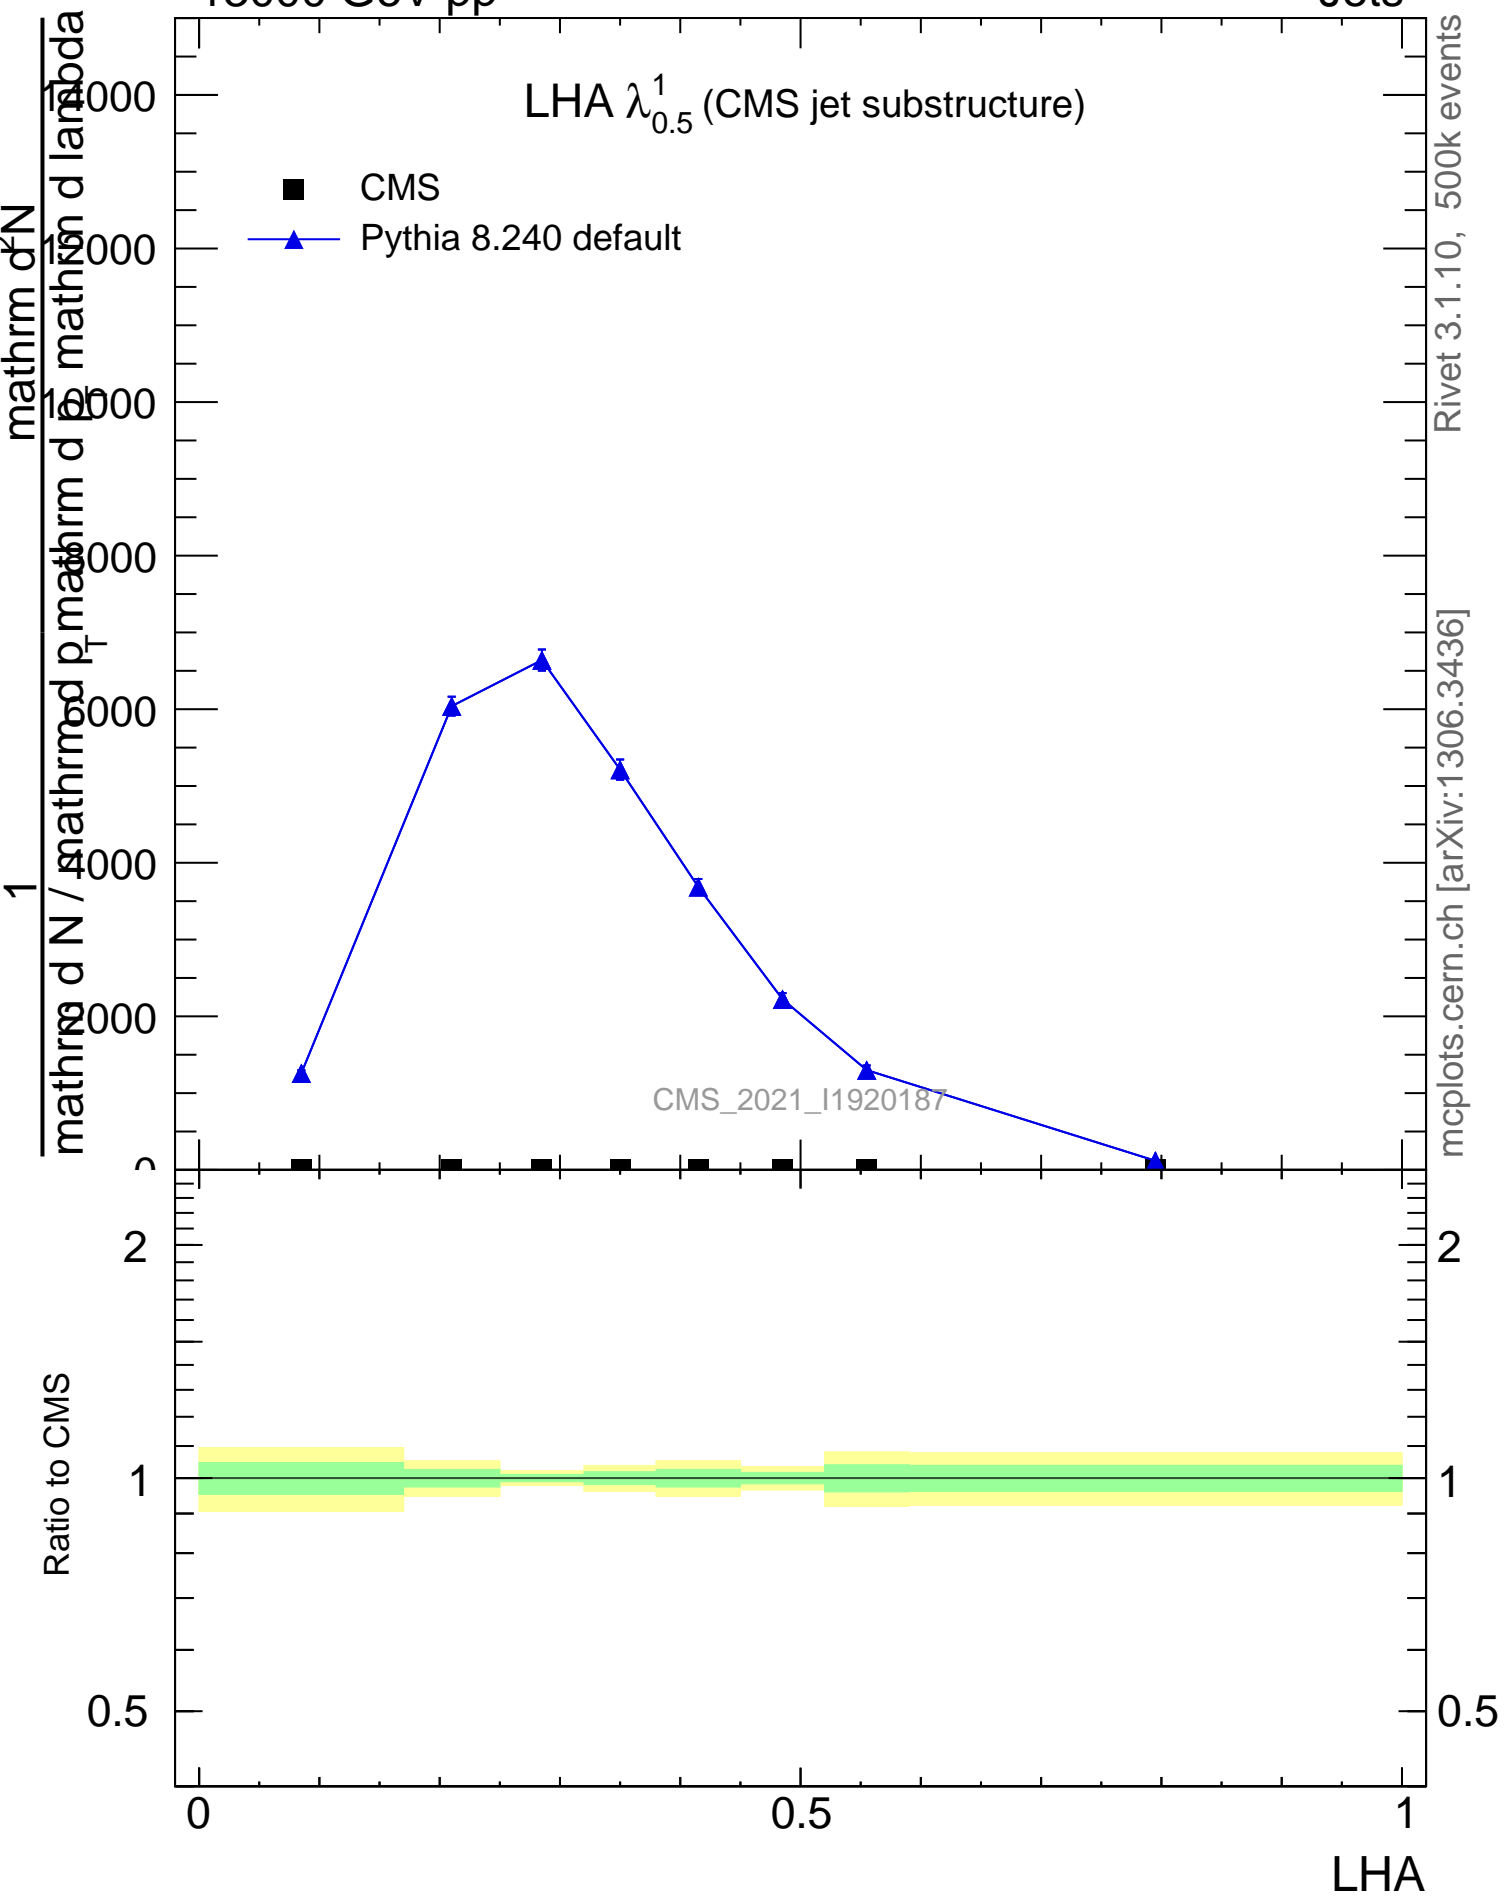

LHA $\lambda_{0.5}^1$ (CMS jet substructure)

- CMS
- ▲ Pythia 8.240 default

CMS_2021_I1920187