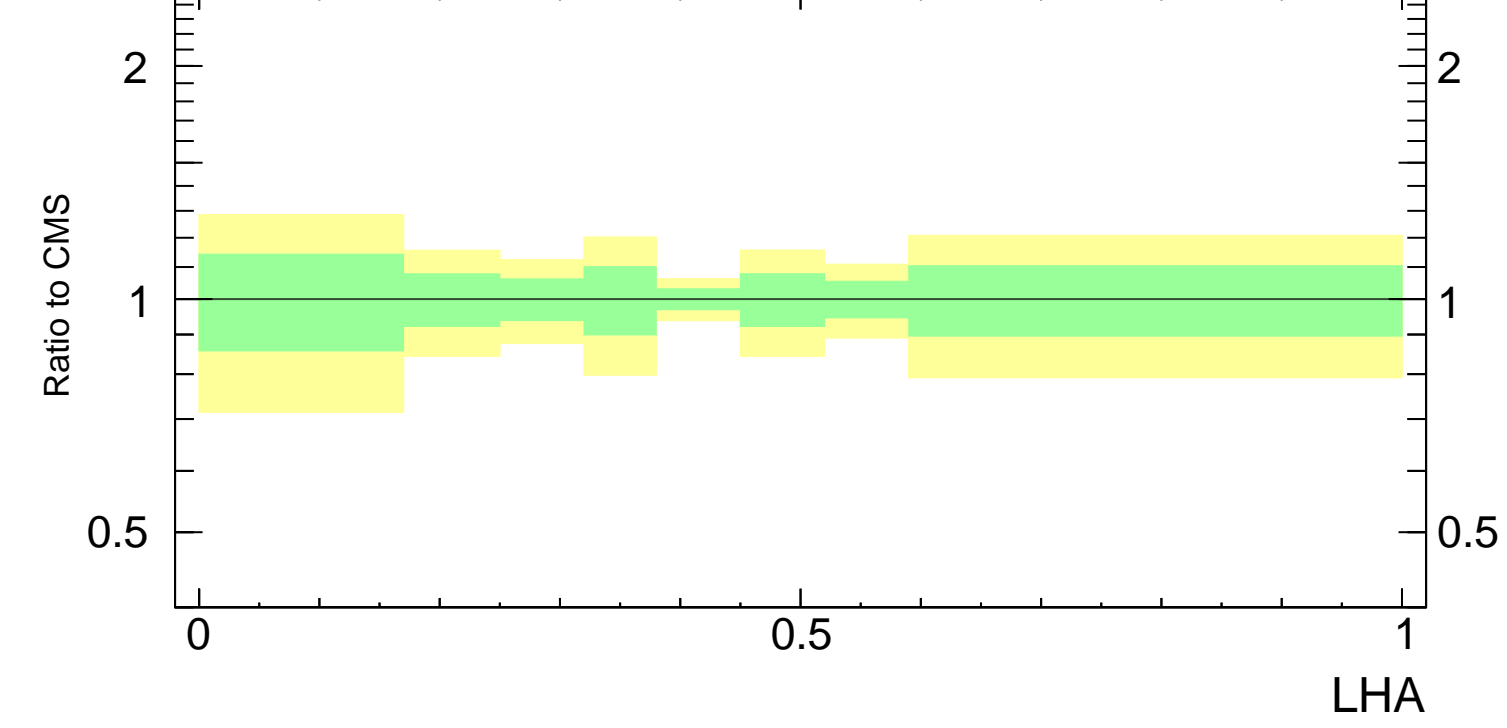

LHA $\lambda_{0.5}^1$ (CMS jet substructure)

- CMS
- ▲ Pythia 8.240 default

Rivet 3.1.10, 400k events
mcplots.cern.ch [arXiv:1306.3436]