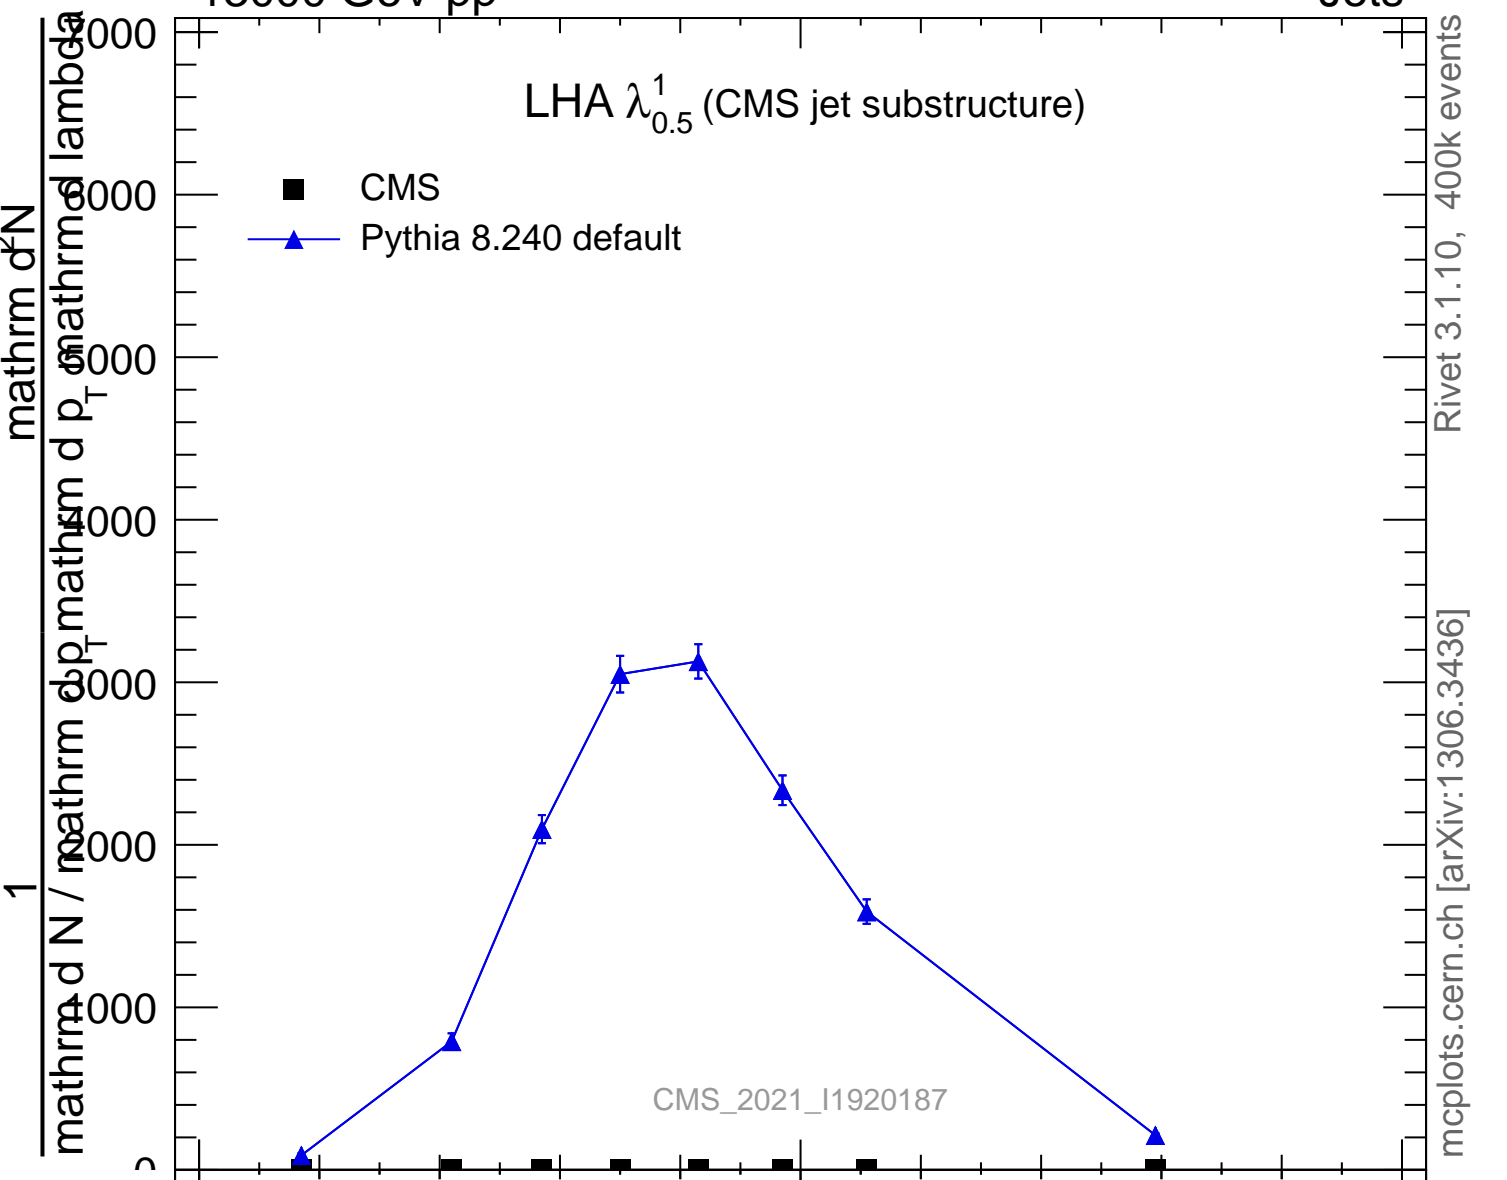

LHA $\lambda_{0.5}^1$ (CMS jet substructure)

- CMS
- ▲ Pythia 8.240 default

Rivet 3.1.10, 400k events
mcplots.cern.ch [arXiv:1306.3436]