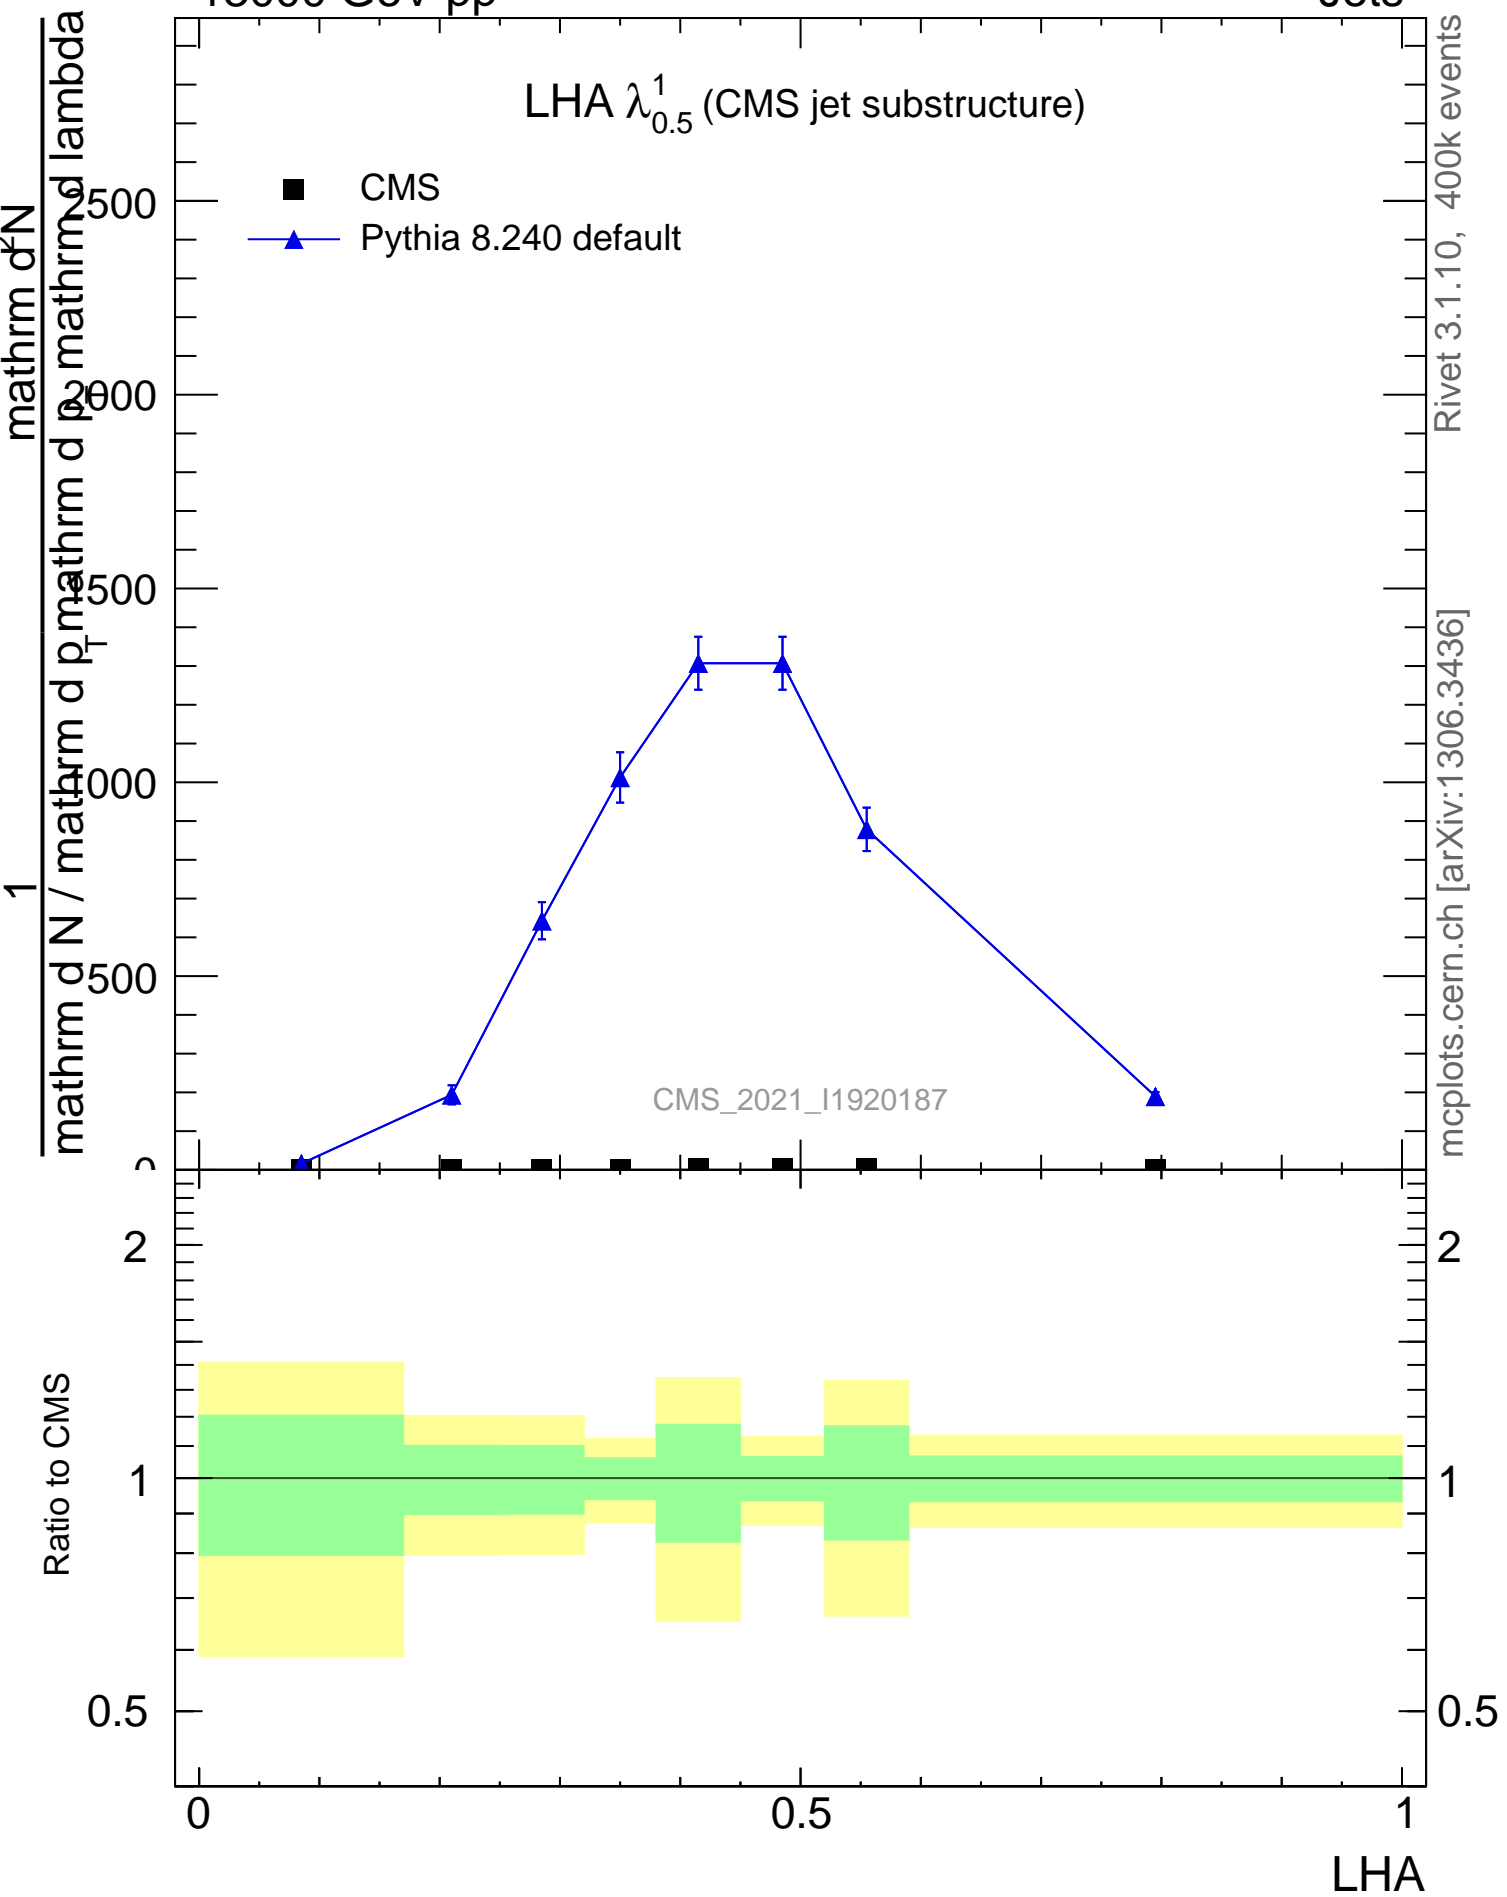

LHA $\lambda_{0.5}^1$ (CMS jet substructure)

- CMS
- ▲ Pythia 8.240 default

CMS_2021_I1920187

Rivet 3.1.10, 400k events
mcplots.cern.ch [arXiv:1306.3436]