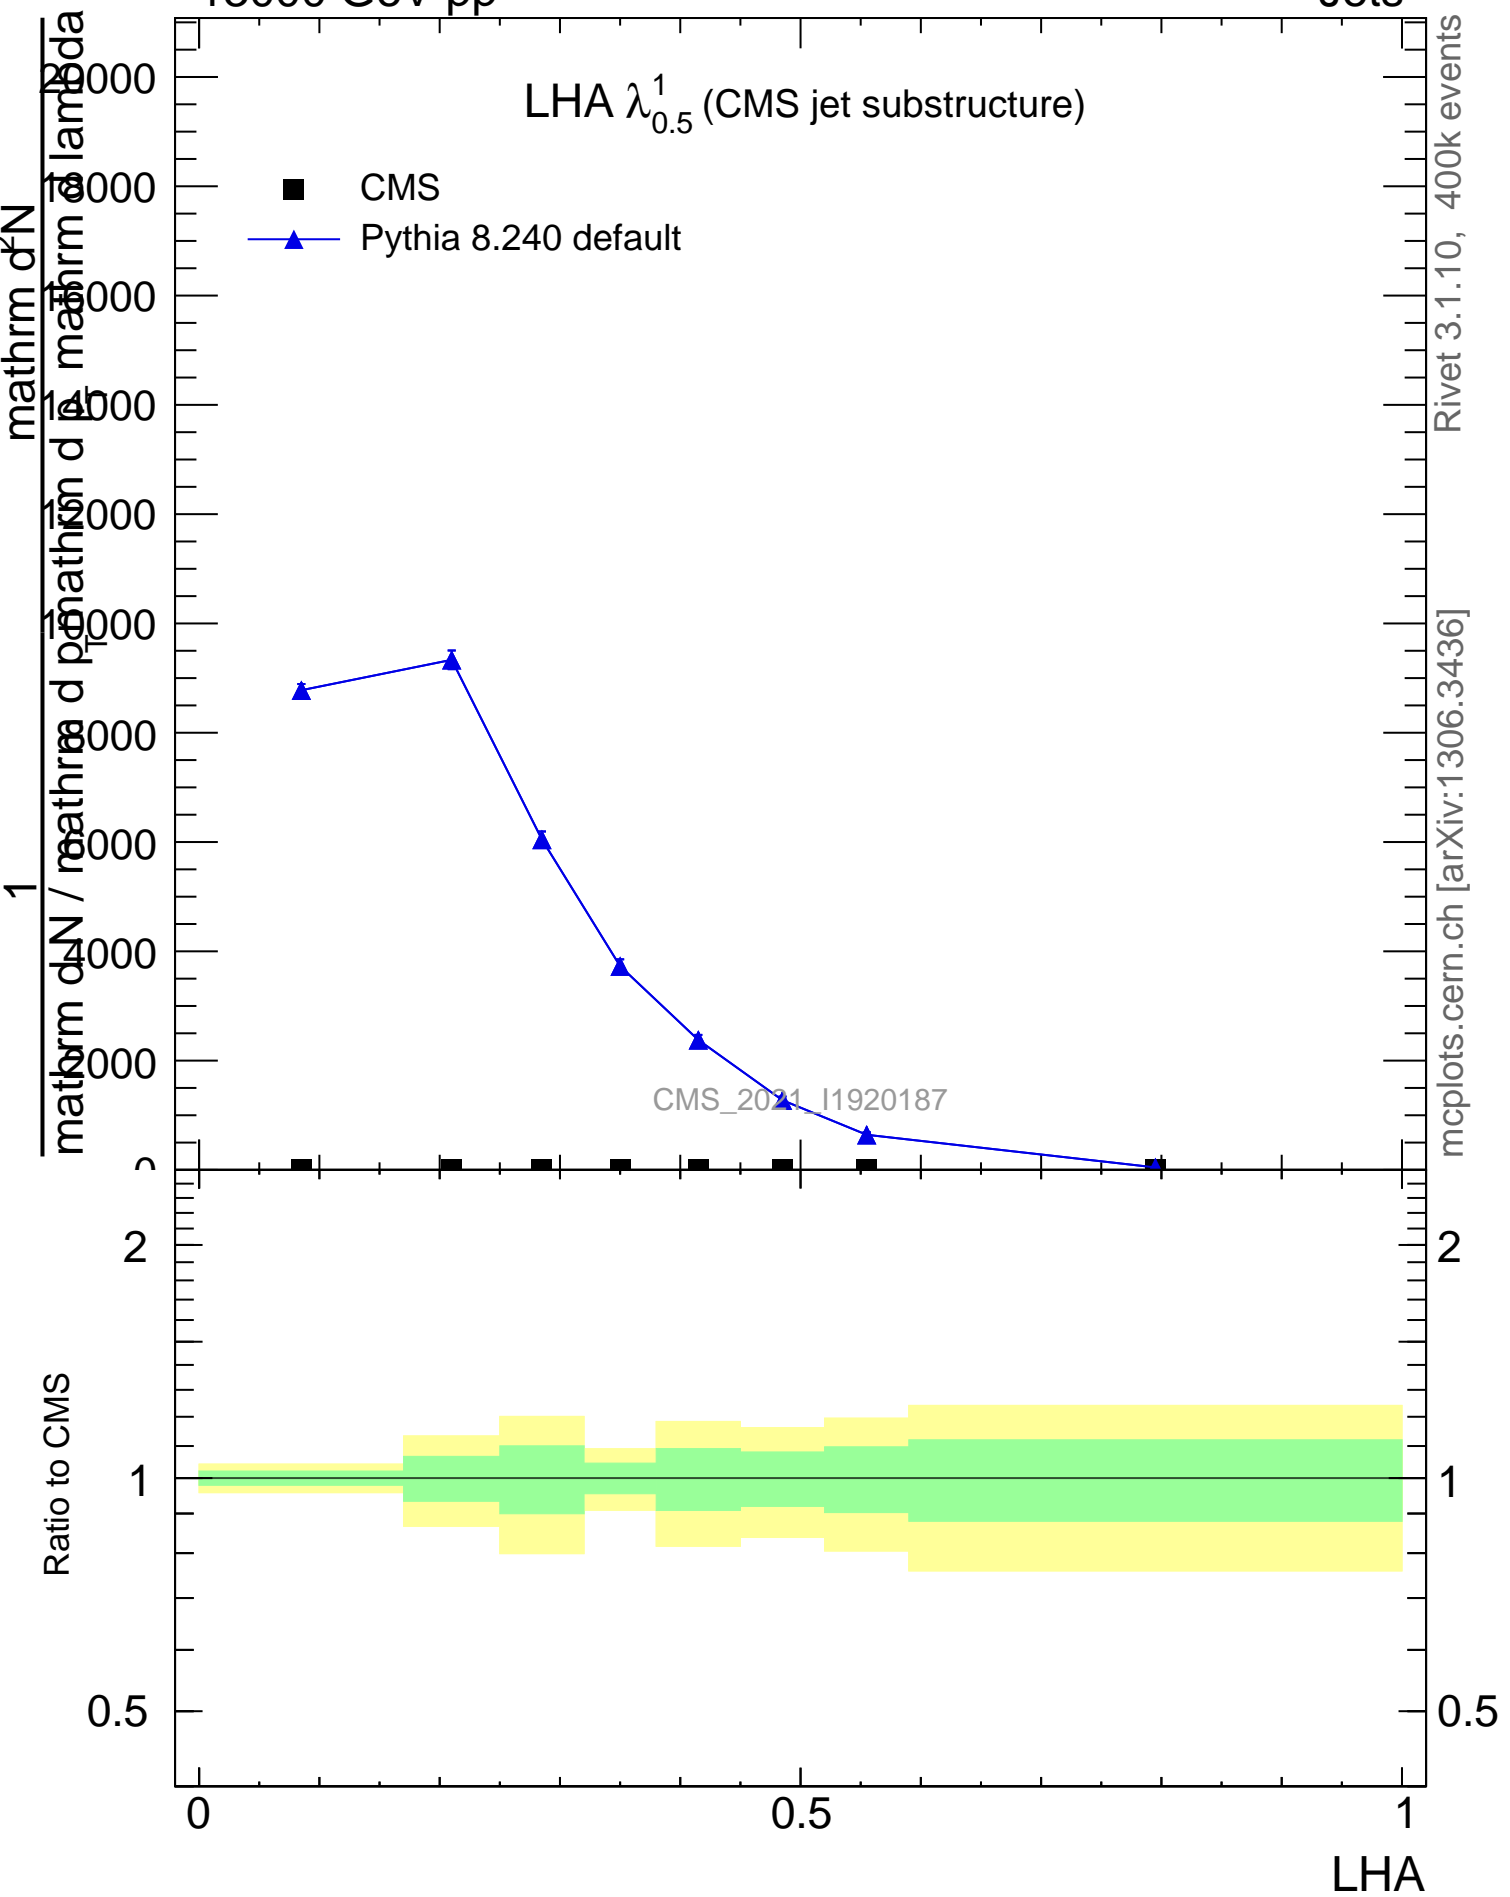

LHA $\lambda_{0.5}^1$ (CMS jet substructure)

- CMS
- ▲ Pythia 8.240 default

CMS_2021_I1920187

Rivet 3.1.10, 400k events
mcplots.cern.ch [arXiv:1306.3436]