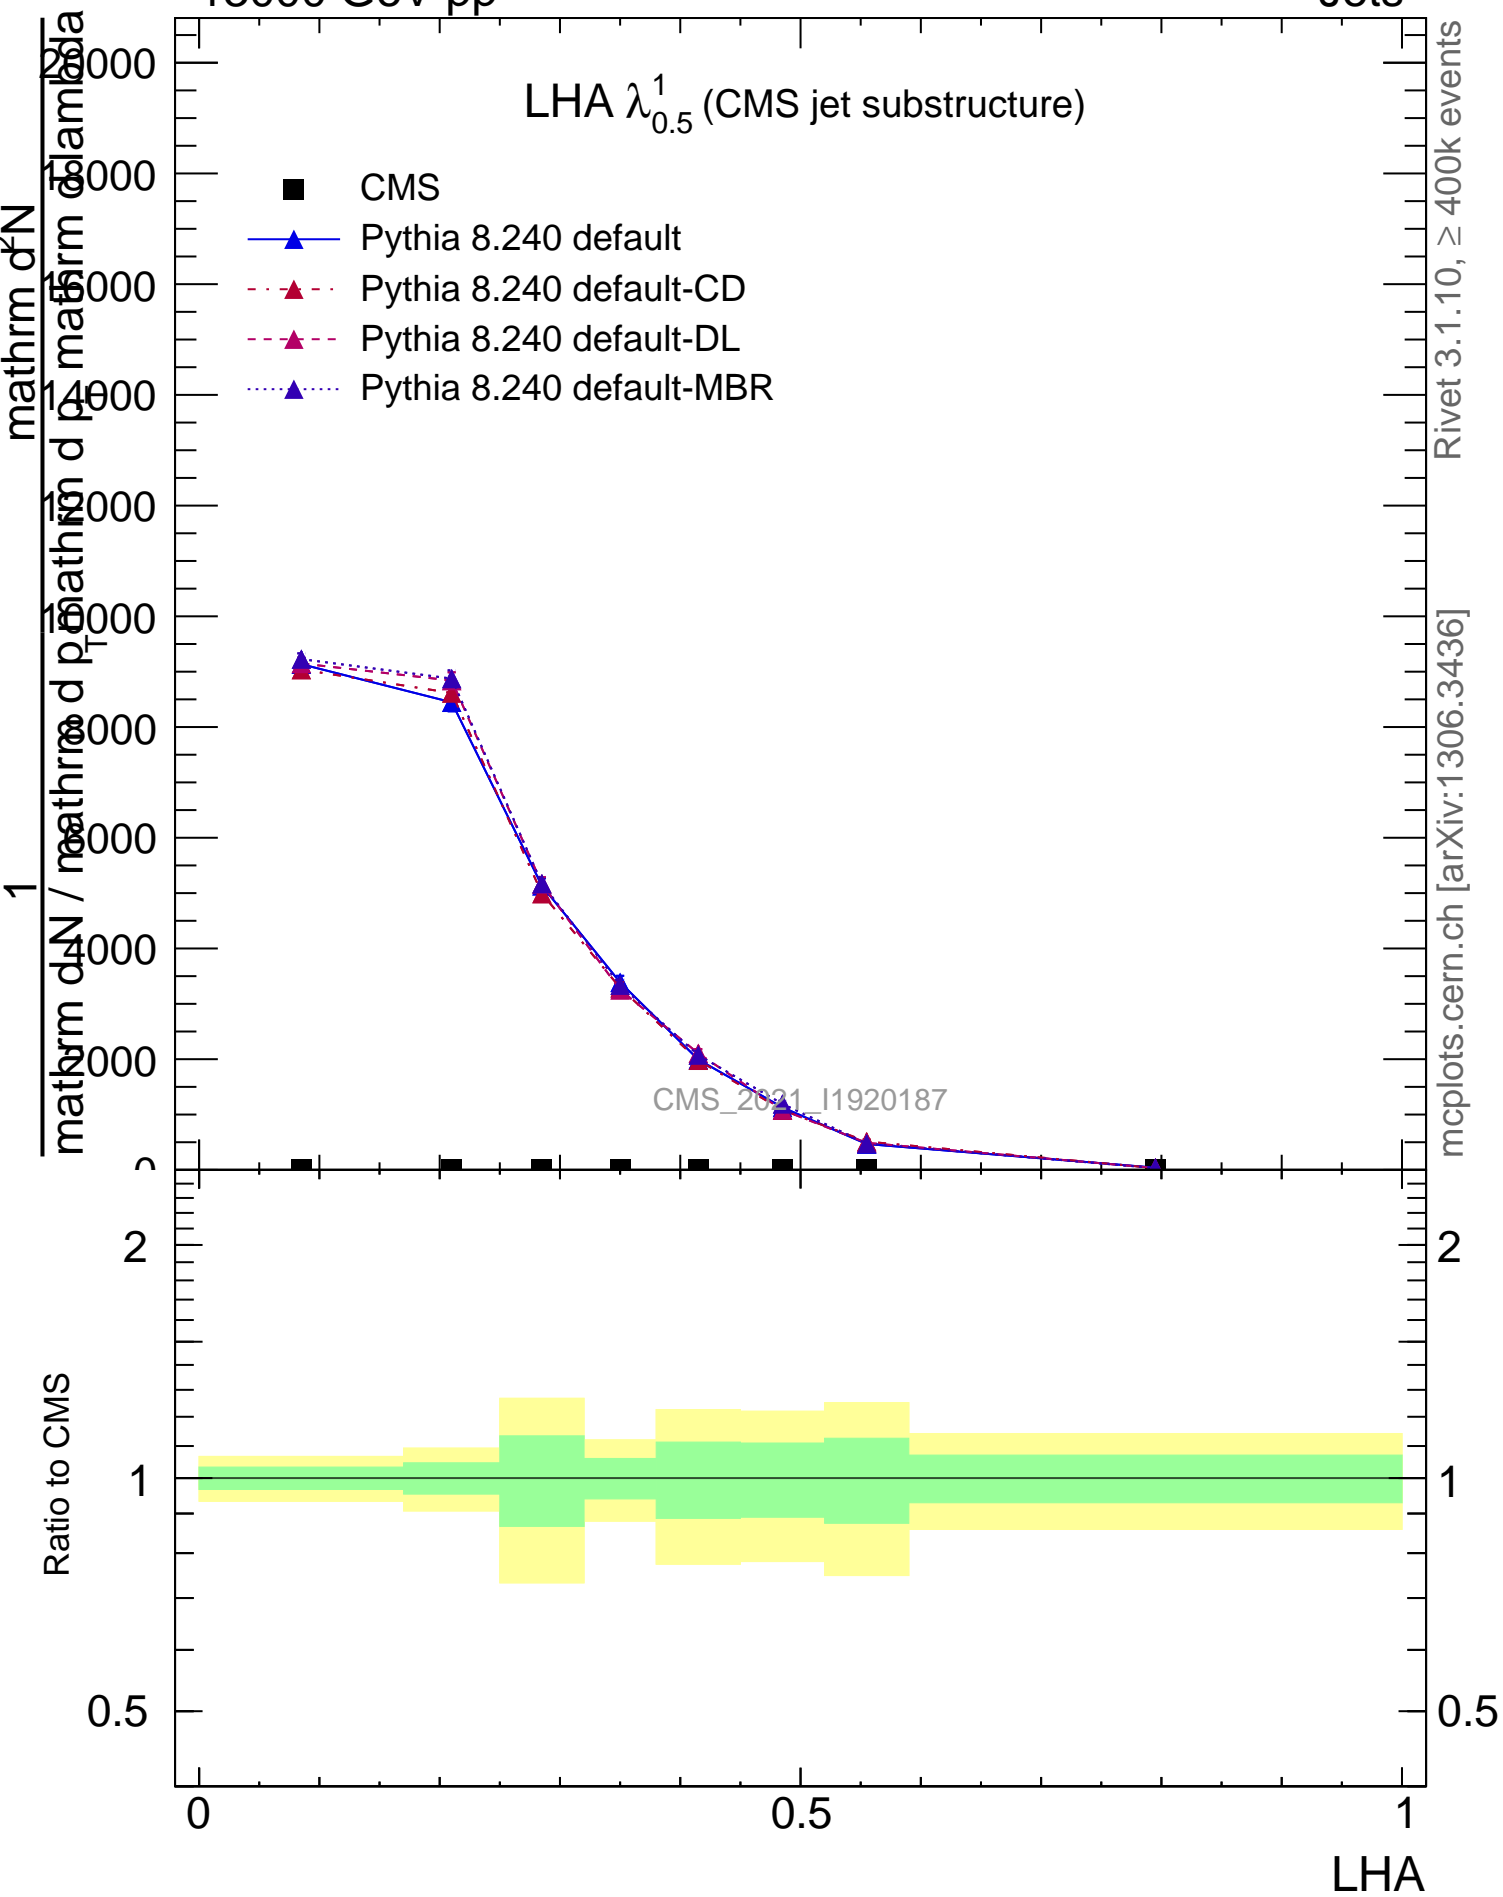

LHA $\lambda_{0.5}^1$ (CMS jet substructure)

- CMS
- ▲ Pythia 8.240 default
- -▲ Pythia 8.240 default-CD
- -▲ Pythia 8.240 default-DL
- ⋯▲ Pythia 8.240 default-MBR

mcplots.cern.ch [arXiv:1306.3436]

Rivet 3.1.10, ≥ 400k events

CMS_2021_11920187

Ratio to CMS

Ratio to CMS

LHA