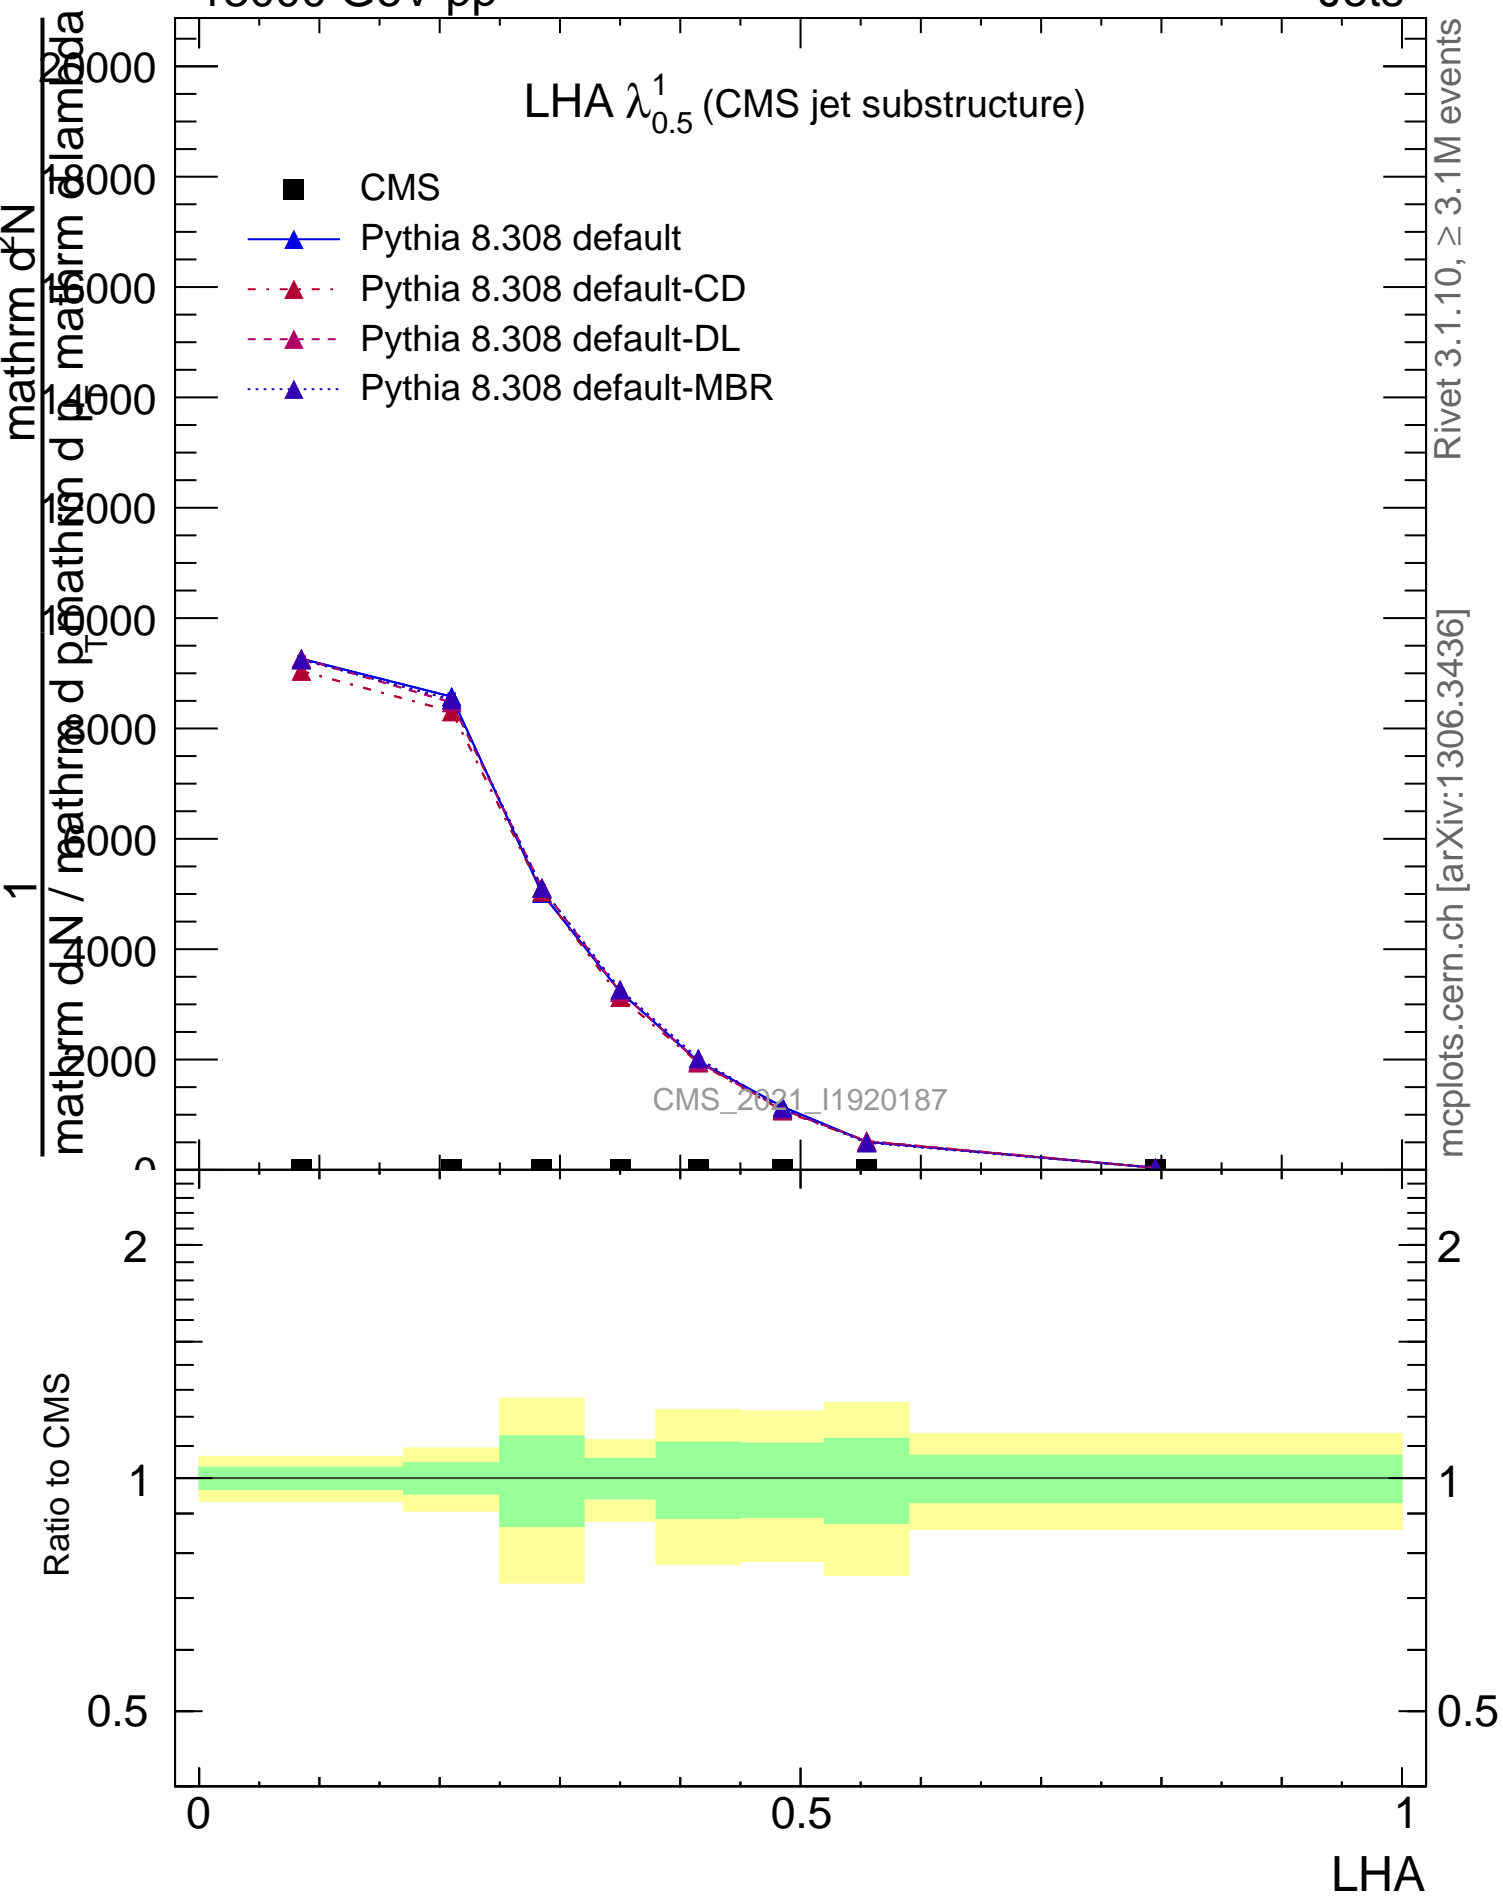

LHA $\lambda_{0.5}^1$ (CMS jet substructure)

- CMS
- ▲ Pythia 8.308 default
- ▲ Pythia 8.308 default-CD
- ▲ Pythia 8.308 default-DL
- ▲ Pythia 8.308 default-MBR

CMS_2021_11920187

Rivet 3.1.10, ≥ 3.1M events
mcplots.cern.ch [arXiv:1306.3436]