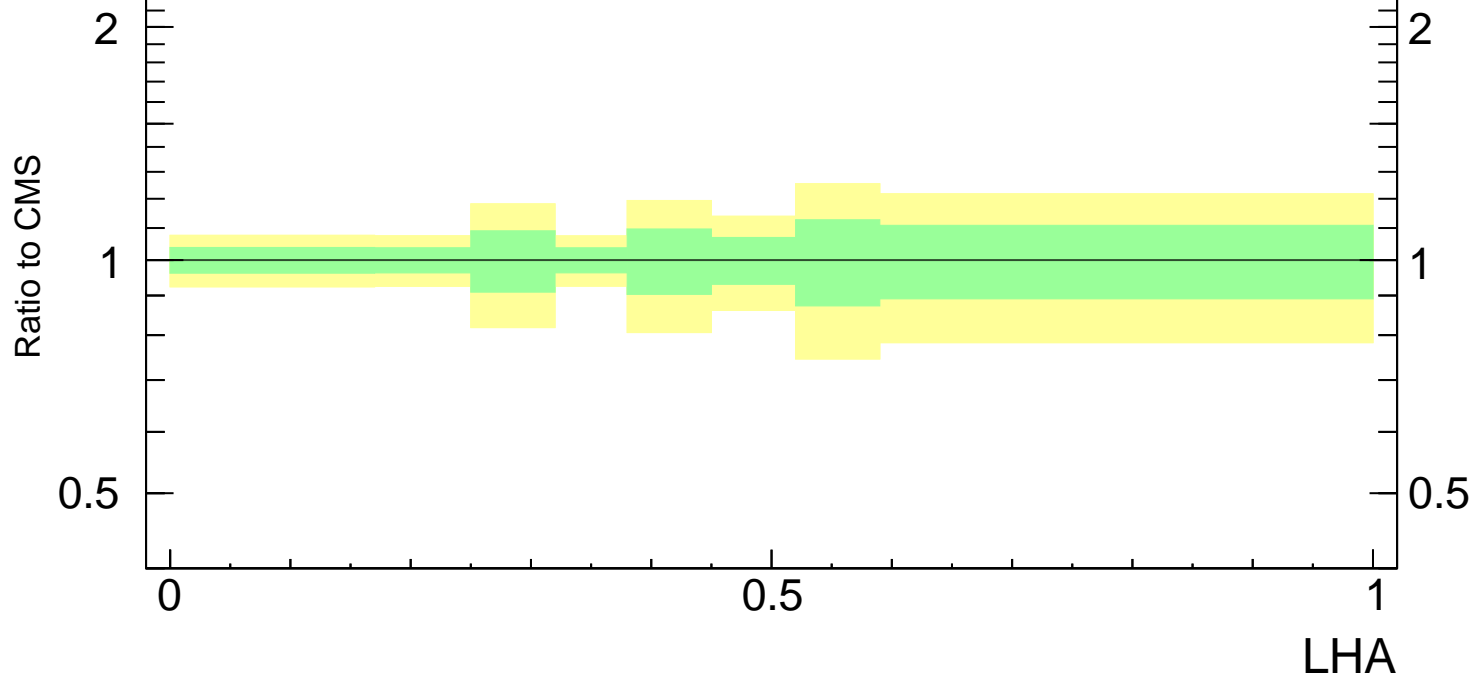

LHA $\lambda_{0.5}^1$ (CMS jet substructure)

- CMS
- ▲ Pythia 8.240 default
- -▲ Pythia 8.240 default-CD
- -▲ Pythia 8.240 default-DL
- ⋯▲ Pythia 8.240 default-MBR

mcplots.cern.ch [arXiv:1306.3436]

Rivet 3.1.10, ≥ 500k events