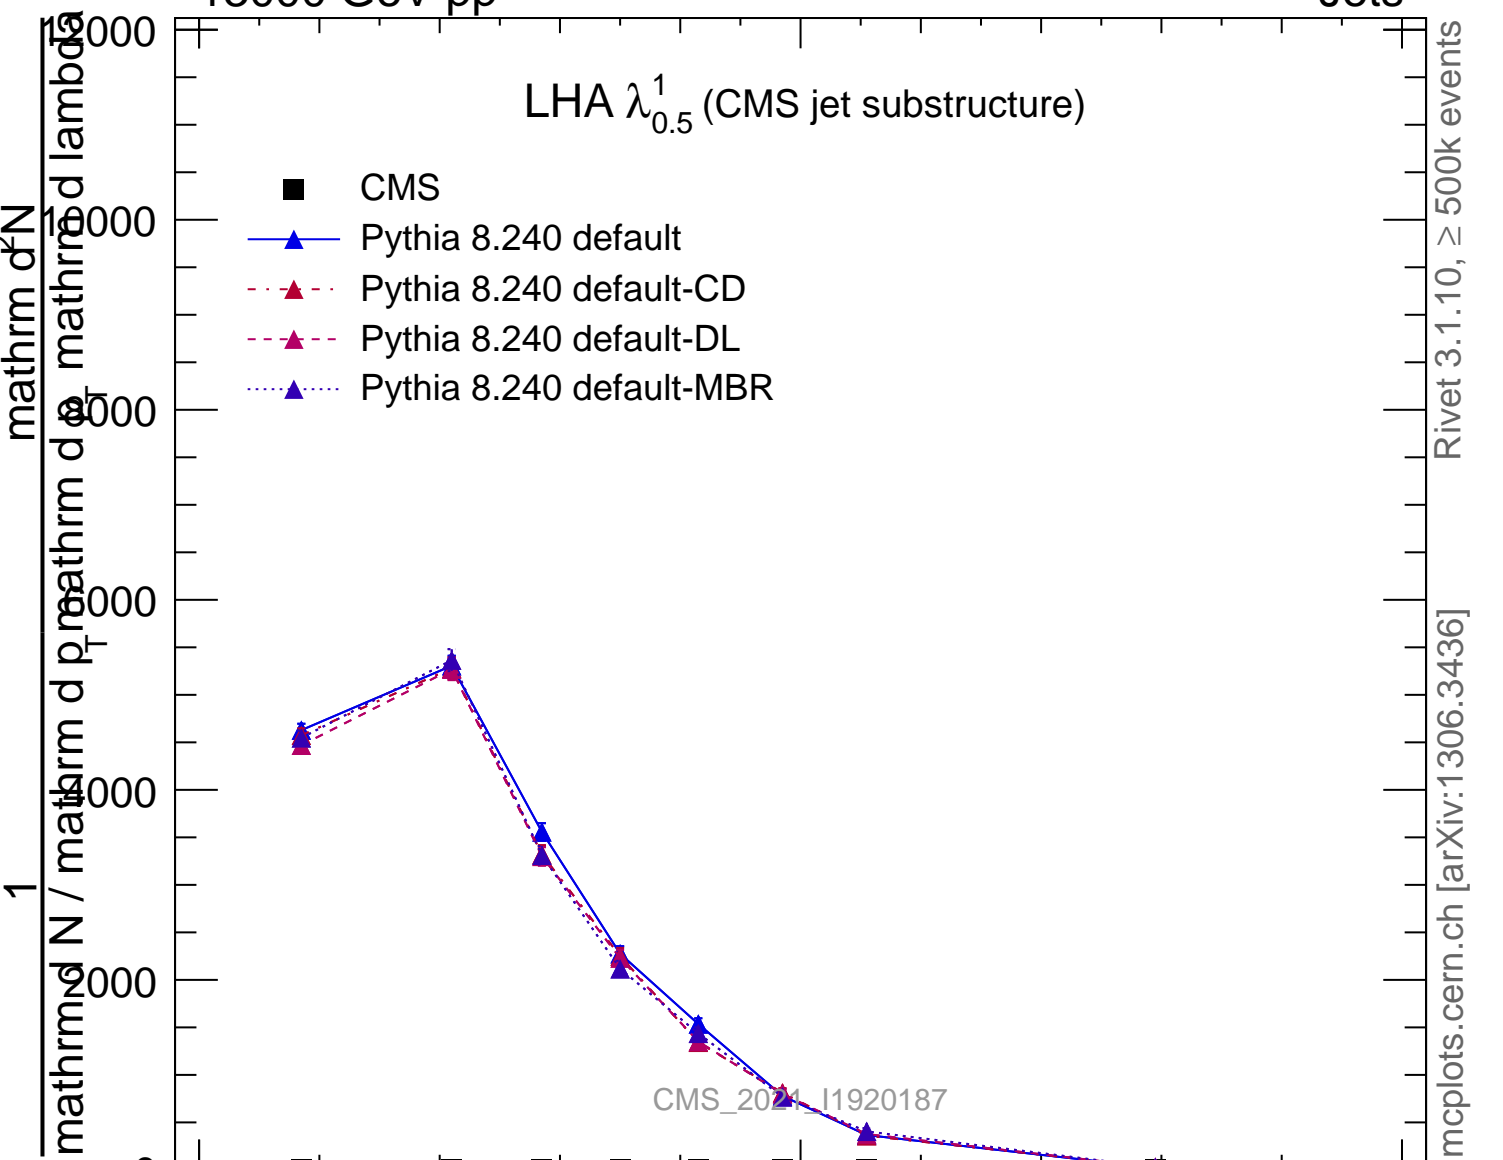

LHA $\lambda_{0.5}^1$ (CMS jet substructure)

- CMS
- ▲ Pythia 8.240 default
- -▲ Pythia 8.240 default-CD
- -▲ Pythia 8.240 default-DL
- ⋯▲ Pythia 8.240 default-MBR

mcplots.cern.ch [arXiv:1306.3436]

Rivet 3.1.10, ≥ 500k events