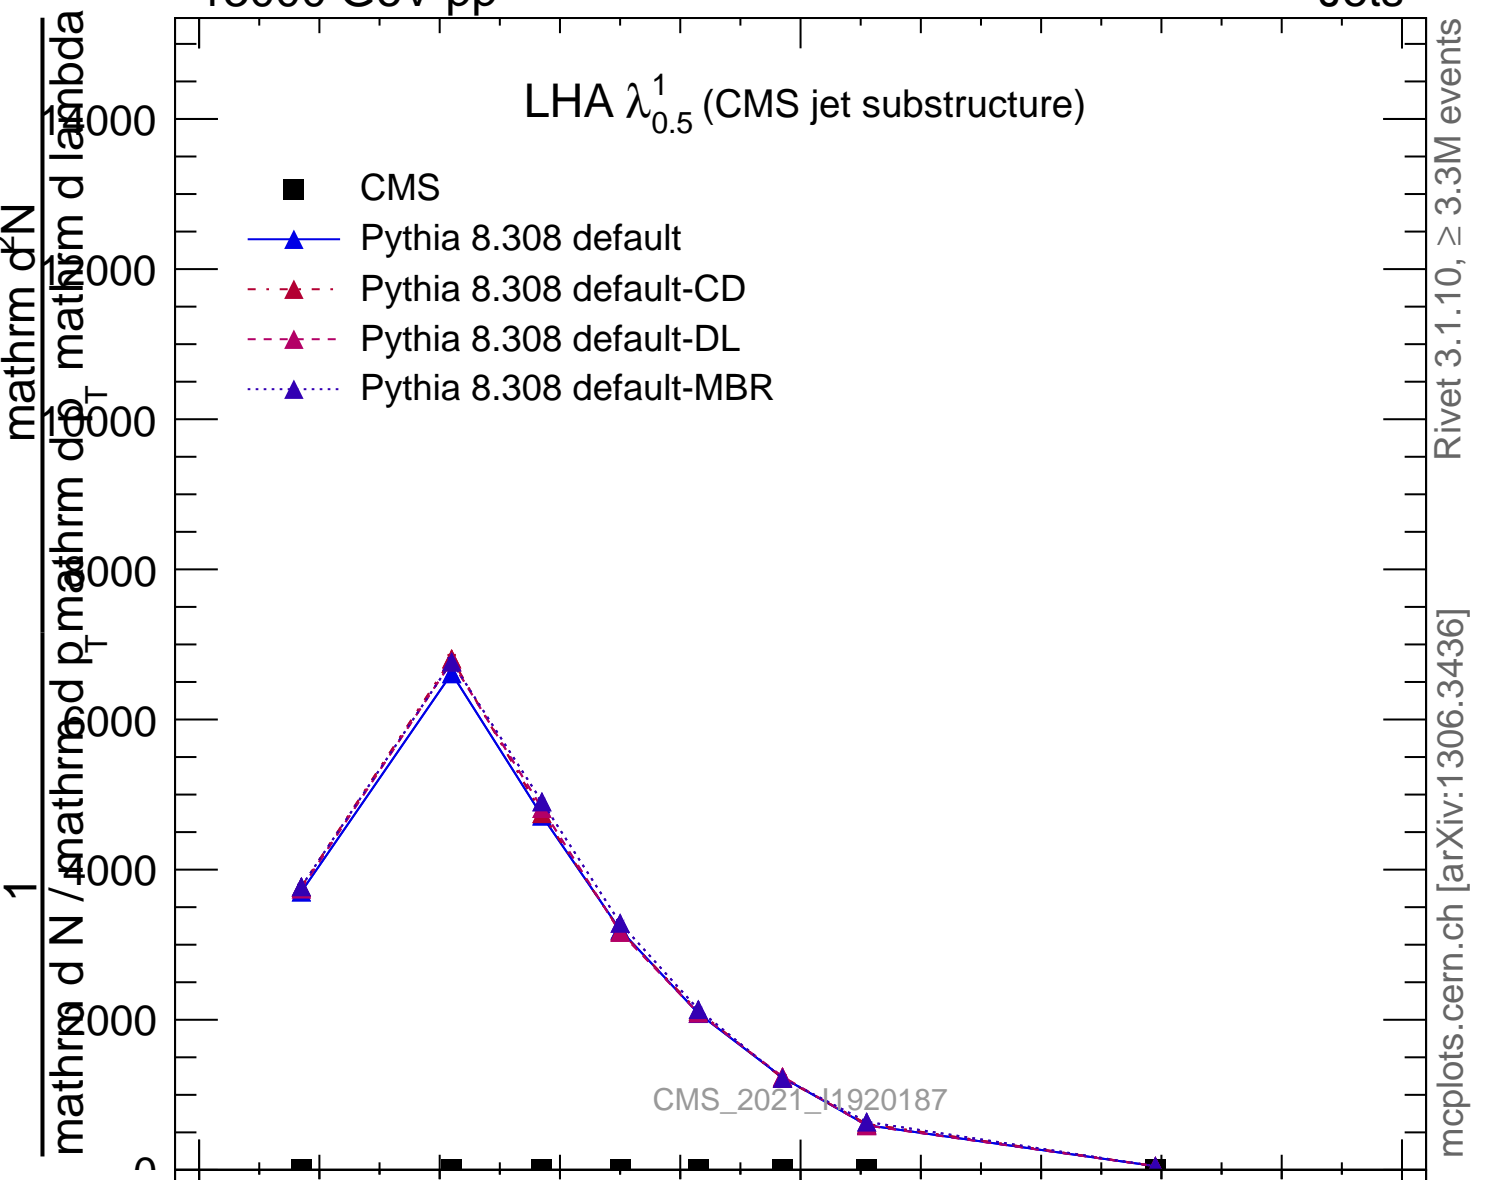

LHA $\lambda_{0.5}^1$ (CMS jet substructure)

- CMS
- ▲ Pythia 8.308 default
- -▲ Pythia 8.308 default-CD
- -▲ Pythia 8.308 default-DL
- ⋯▲ Pythia 8.308 default-MBR

Rivet 3.1.10, ≥ 3.3M events

mcplots.cern.ch [arXiv:1306.3436]