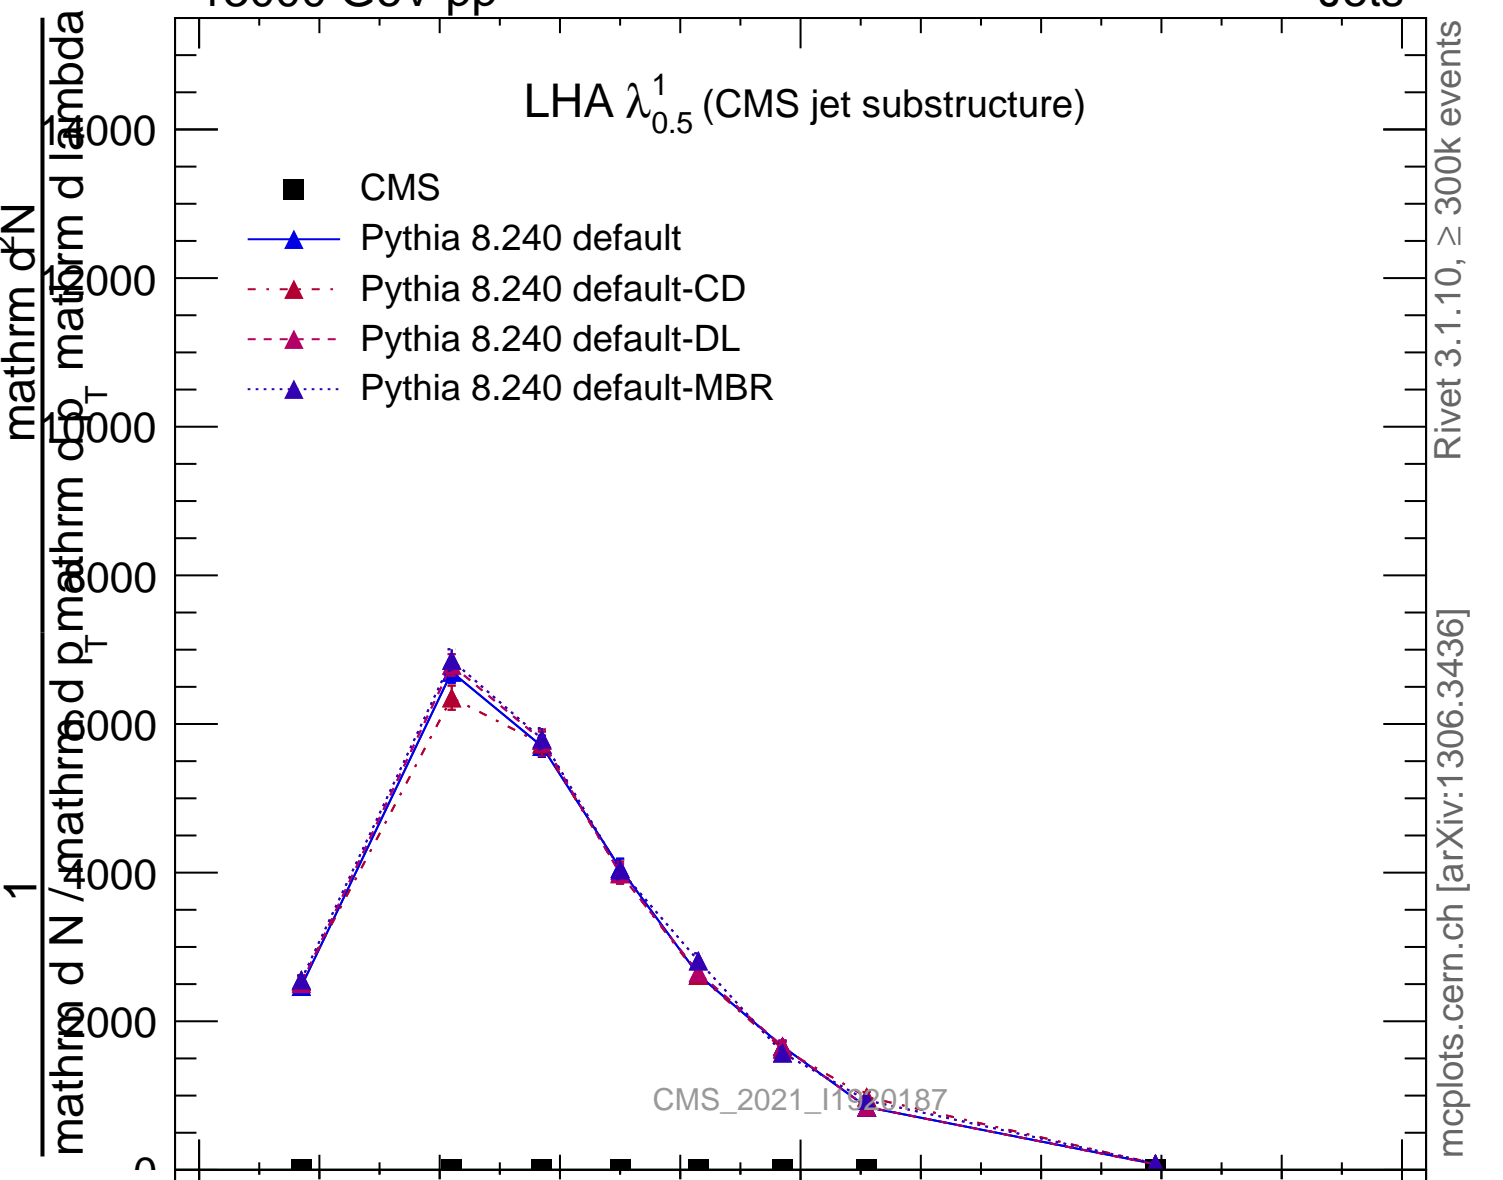

LHA $\lambda_{0.5}^1$ (CMS jet substructure)

- CMS
- ▲ Pythia 8.240 default
- -▲ Pythia 8.240 default-CD
- -▲ Pythia 8.240 default-DL
- ⋯▲ Pythia 8.240 default-MBR

CMS_2021_11599187

Rivet 3.1.10, $\geq 300k$ events
mcplots.cern.ch [arXiv:1306.3436]