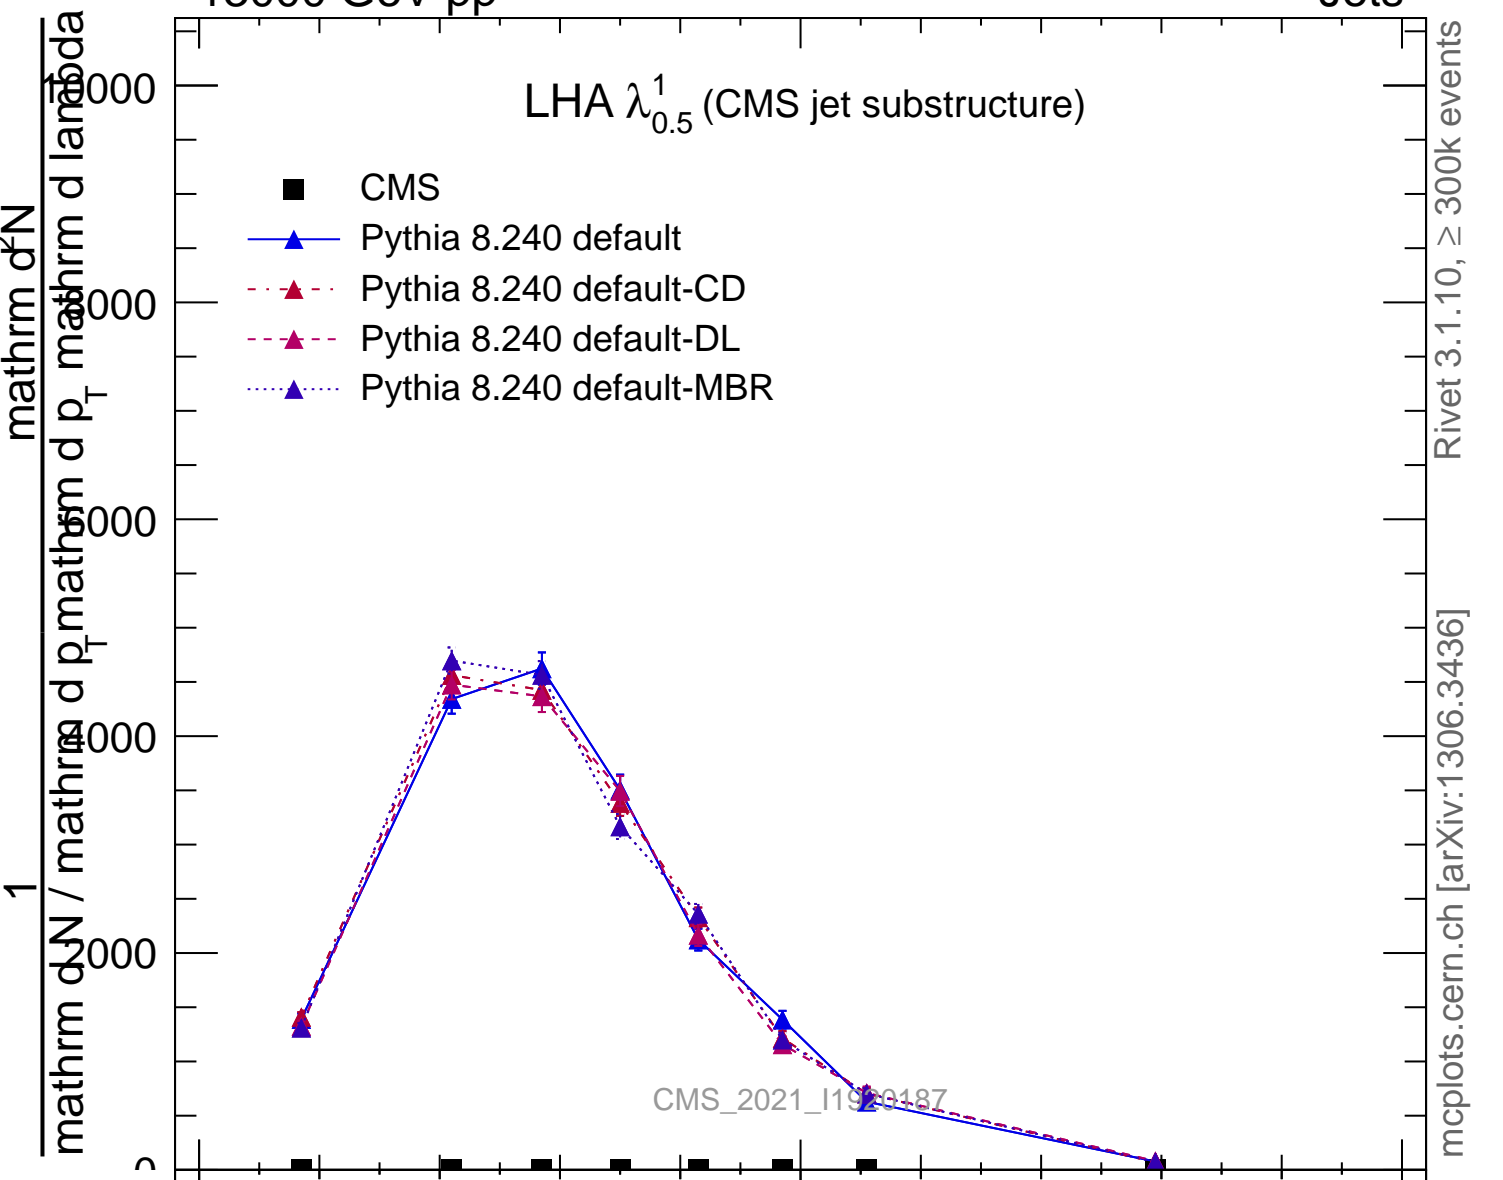

LHA $\lambda_{0.5}^1$ (CMS jet substructure)

- CMS
- ▲ Pythia 8.240 default
- -▲ Pythia 8.240 default-CD
- -▲ Pythia 8.240 default-DL
- ⋯▲ Pythia 8.240 default-MBR

CMS_2021_I190187

mcplots.cern.ch [arXiv:1306.3436]

Rivet 3.1.10, $\geq 300k$ events