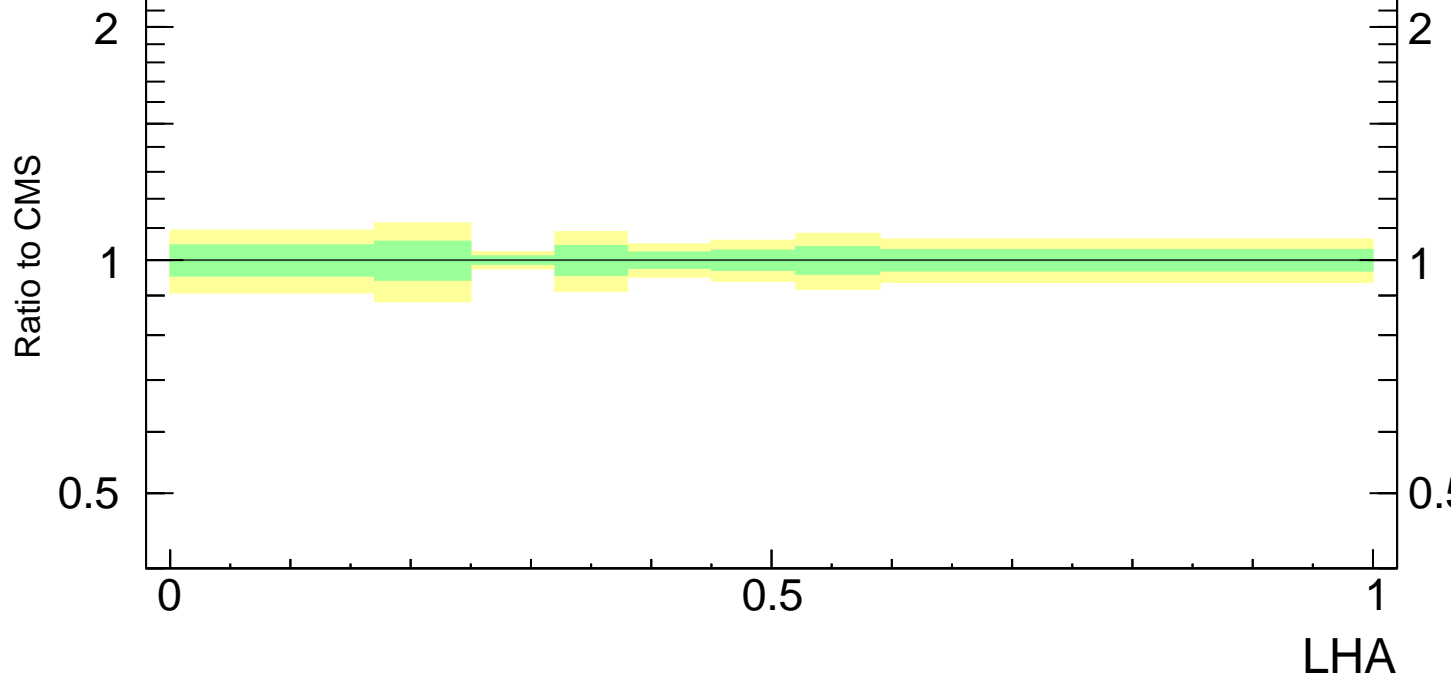

LHA $\lambda_{0.5}^1$ (CMS jet substructure)

- CMS
- ▲ Pythia 8.240 default
- -▲ Pythia 8.240 default-CD
- -▲ Pythia 8.240 default-DL
- ⋯▲ Pythia 8.240 default-MBR

CMS_2021_I190187

mcplots.cern.ch [arXiv:1306.3436]

Rivet 3.1.10, $\geq 300k$ events