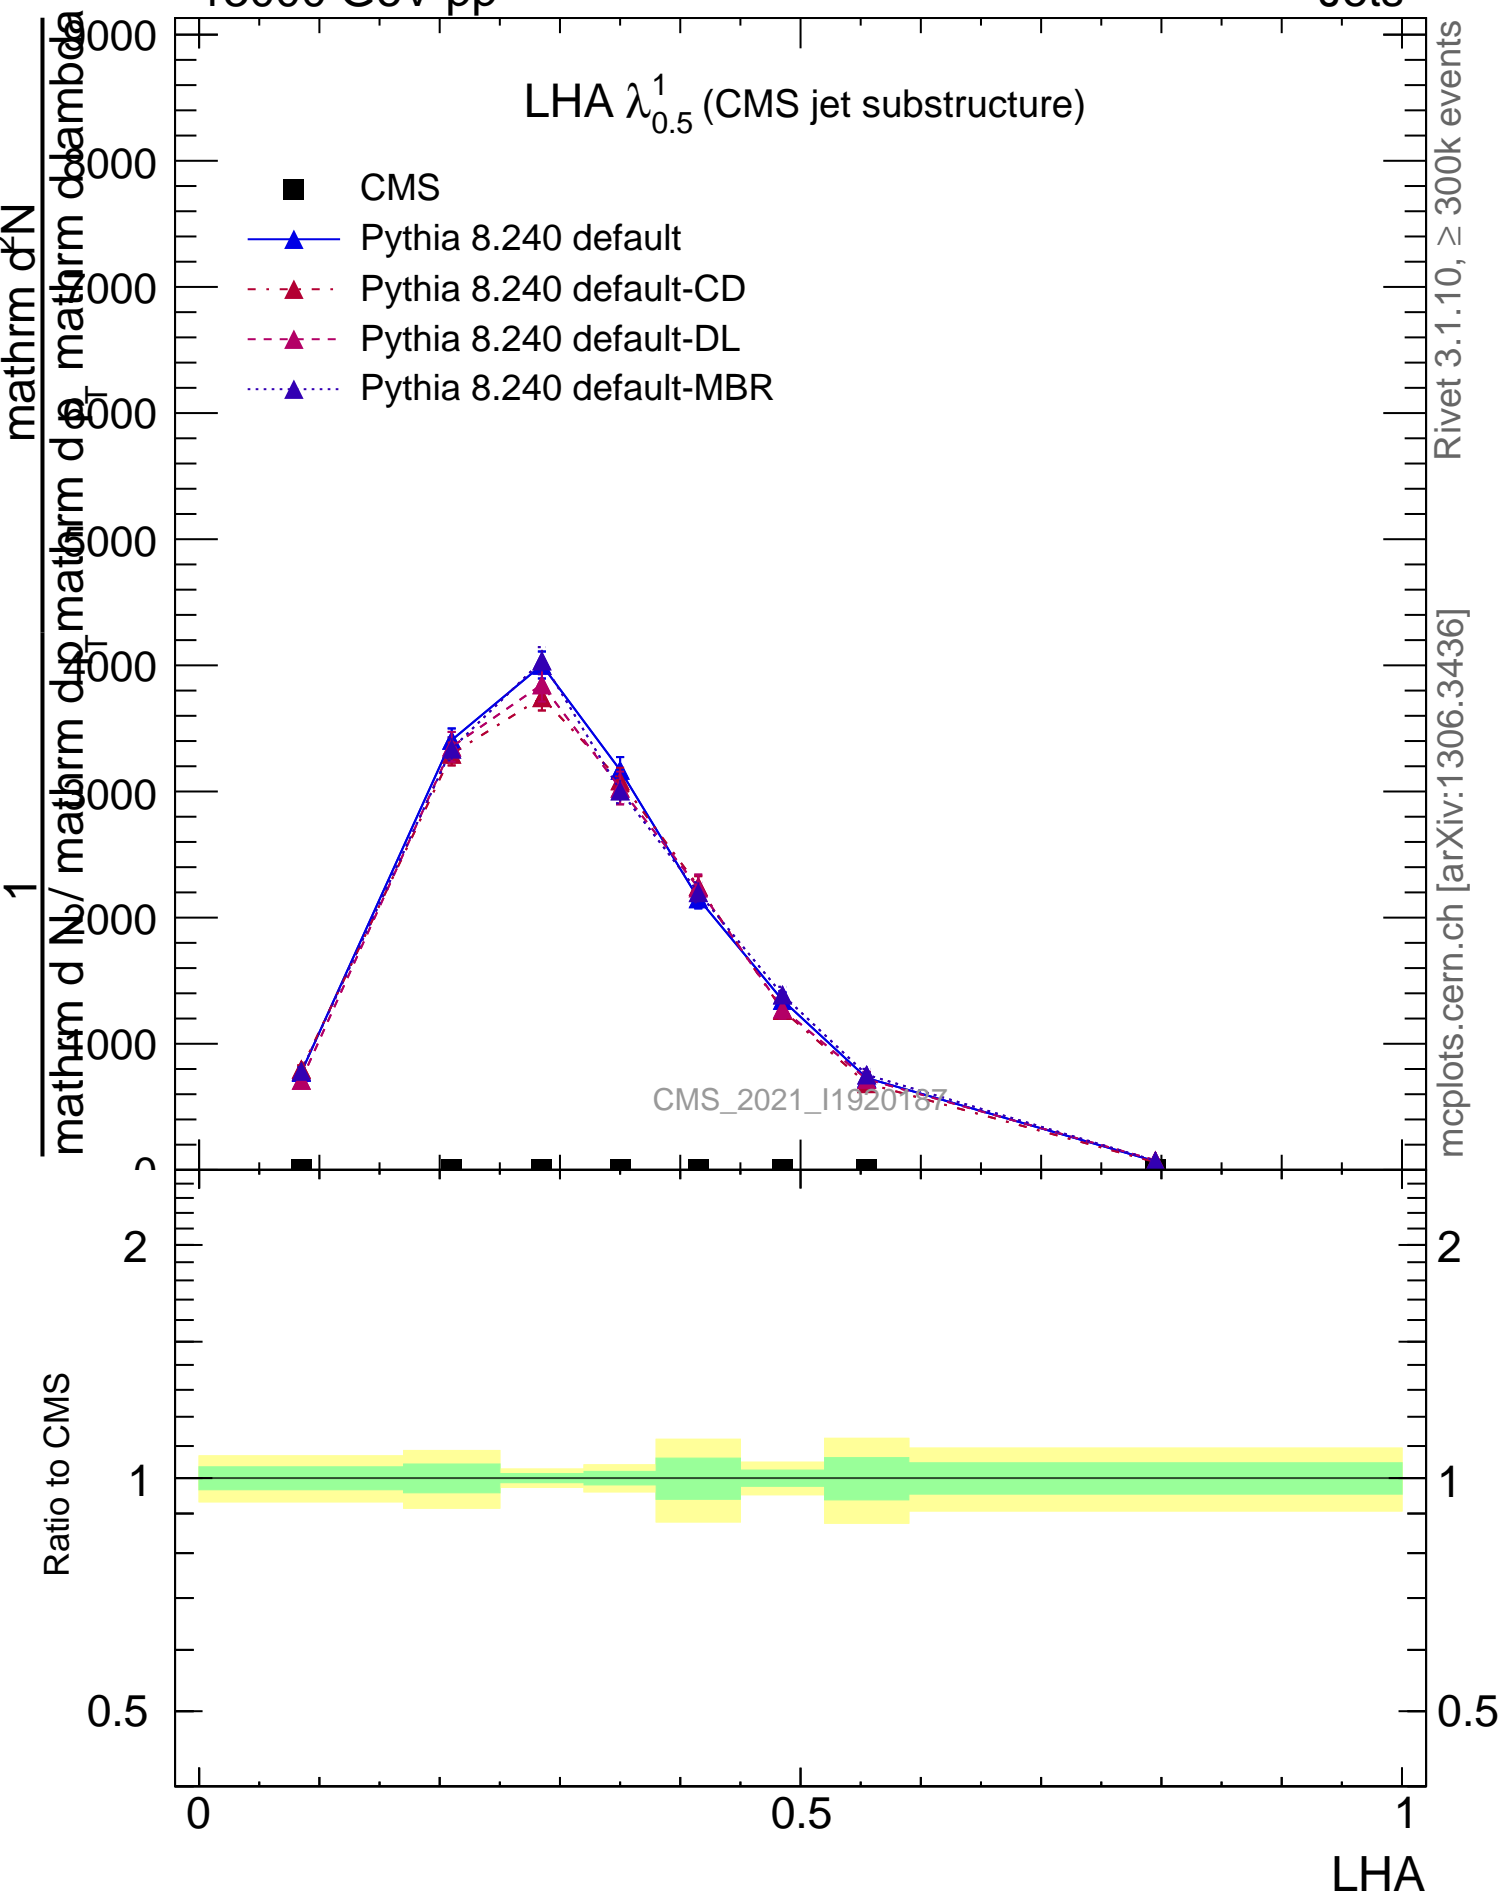

LHA $\lambda_{0.5}^1$ (CMS jet substructure)

- CMS
- ▲ Pythia 8.240 default
- -▲ Pythia 8.240 default-CD
- -▲ Pythia 8.240 default-DL
- ⋯▲ Pythia 8.240 default-MBR

CMS_2021_11920187

mcplots.cern.ch [arXiv:1306.3436]

Rivet 3.1.10, ≥ 300k events