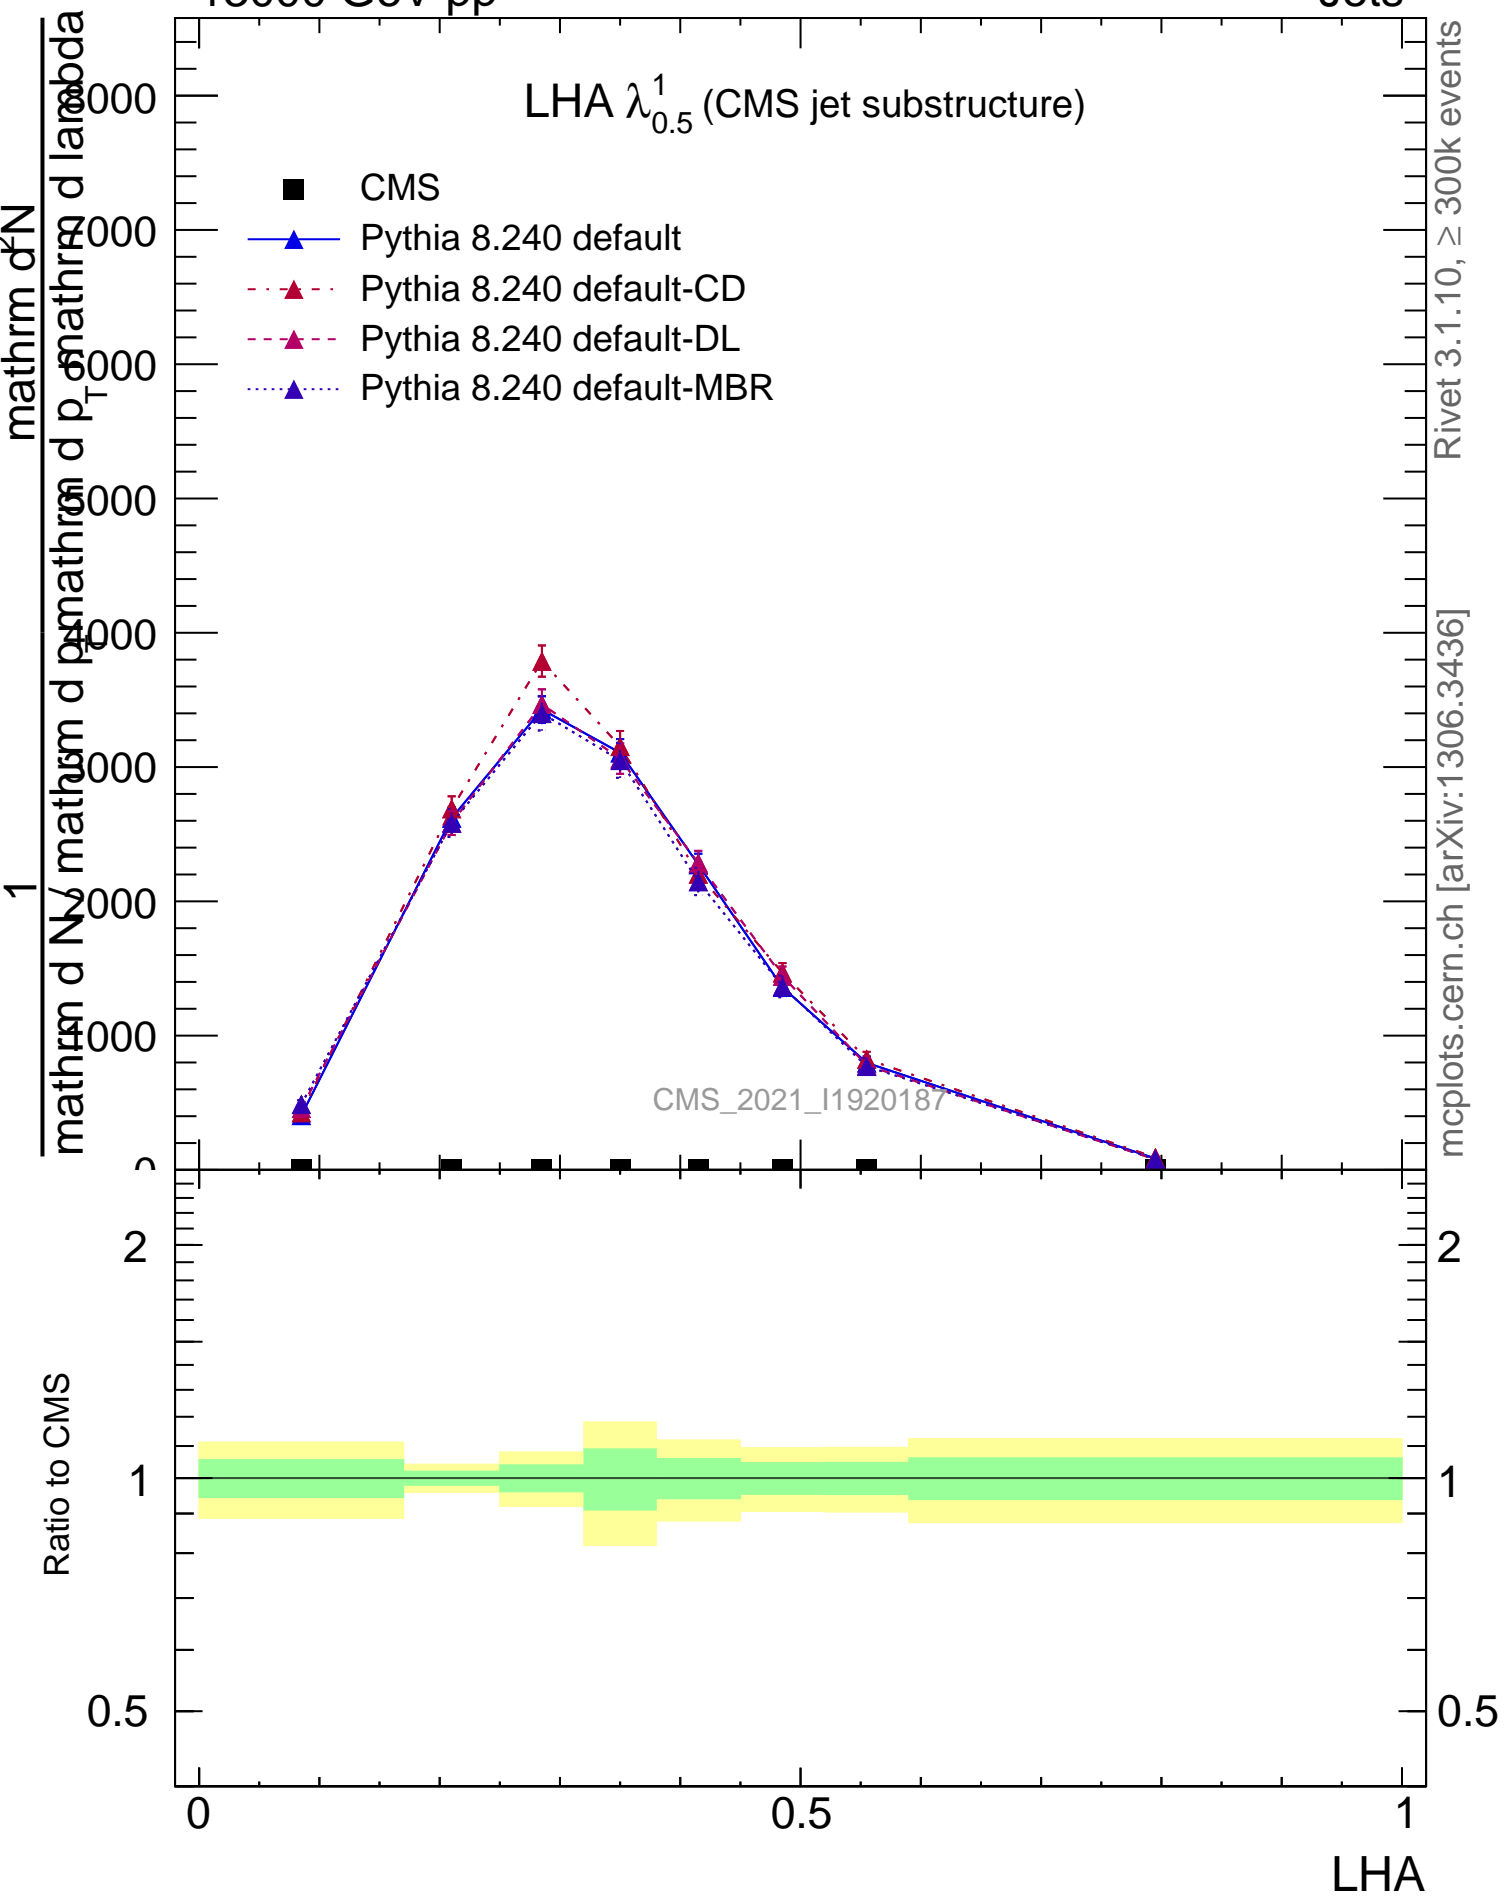

LHA $\lambda_{0.5}^1$ (CMS jet substructure)

- CMS
- ▲ Pythia 8.240 default
- -▲ Pythia 8.240 default-CD
- -▲ Pythia 8.240 default-DL
- ⋯▲ Pythia 8.240 default-MBR

CMS_2021_I1920187

mcplots.cern.ch [arXiv:1306.3436]

Rivet 3.1.10, ≥ 300k events