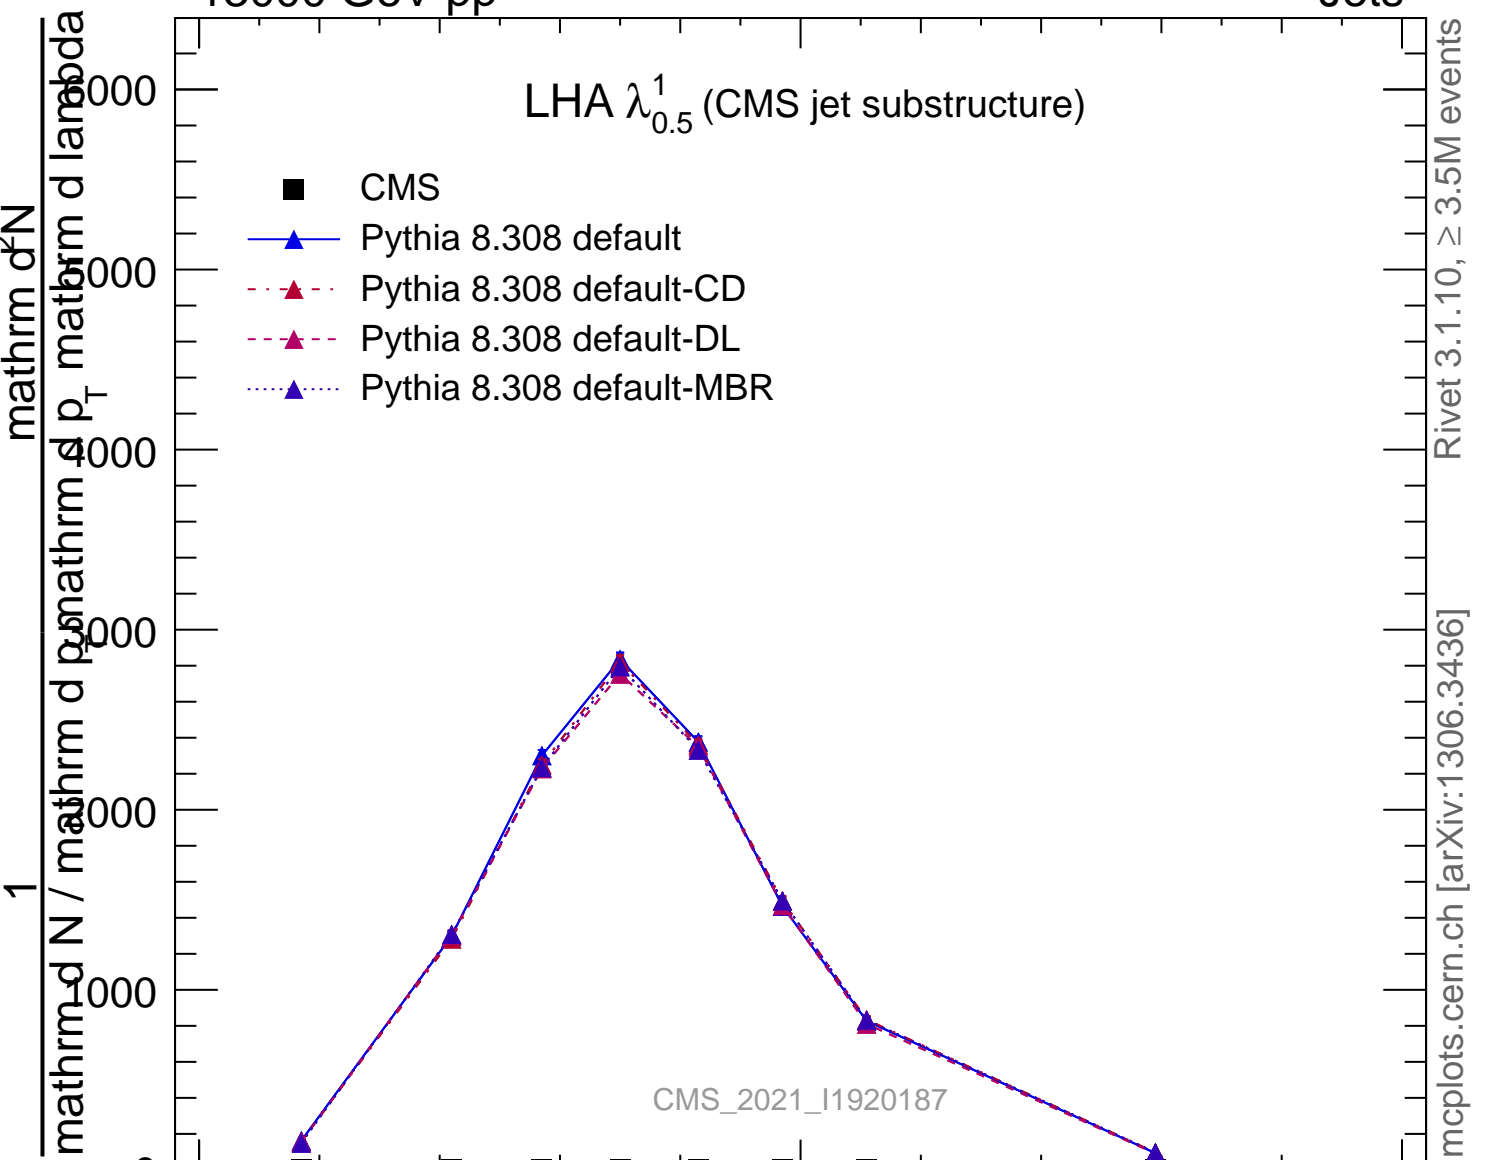

LHA  $\lambda_{0.5}^1$  (CMS jet substructure)

- CMS
- ▲ Pythia 8.308 default
- -▲ Pythia 8.308 default-CD
- -▲ Pythia 8.308 default-DL
- ⋯▲ Pythia 8.308 default-MBR

Rivet 3.1.10, ≥ 3.5M events  
mcplots.cern.ch [arXiv:1306.3436]