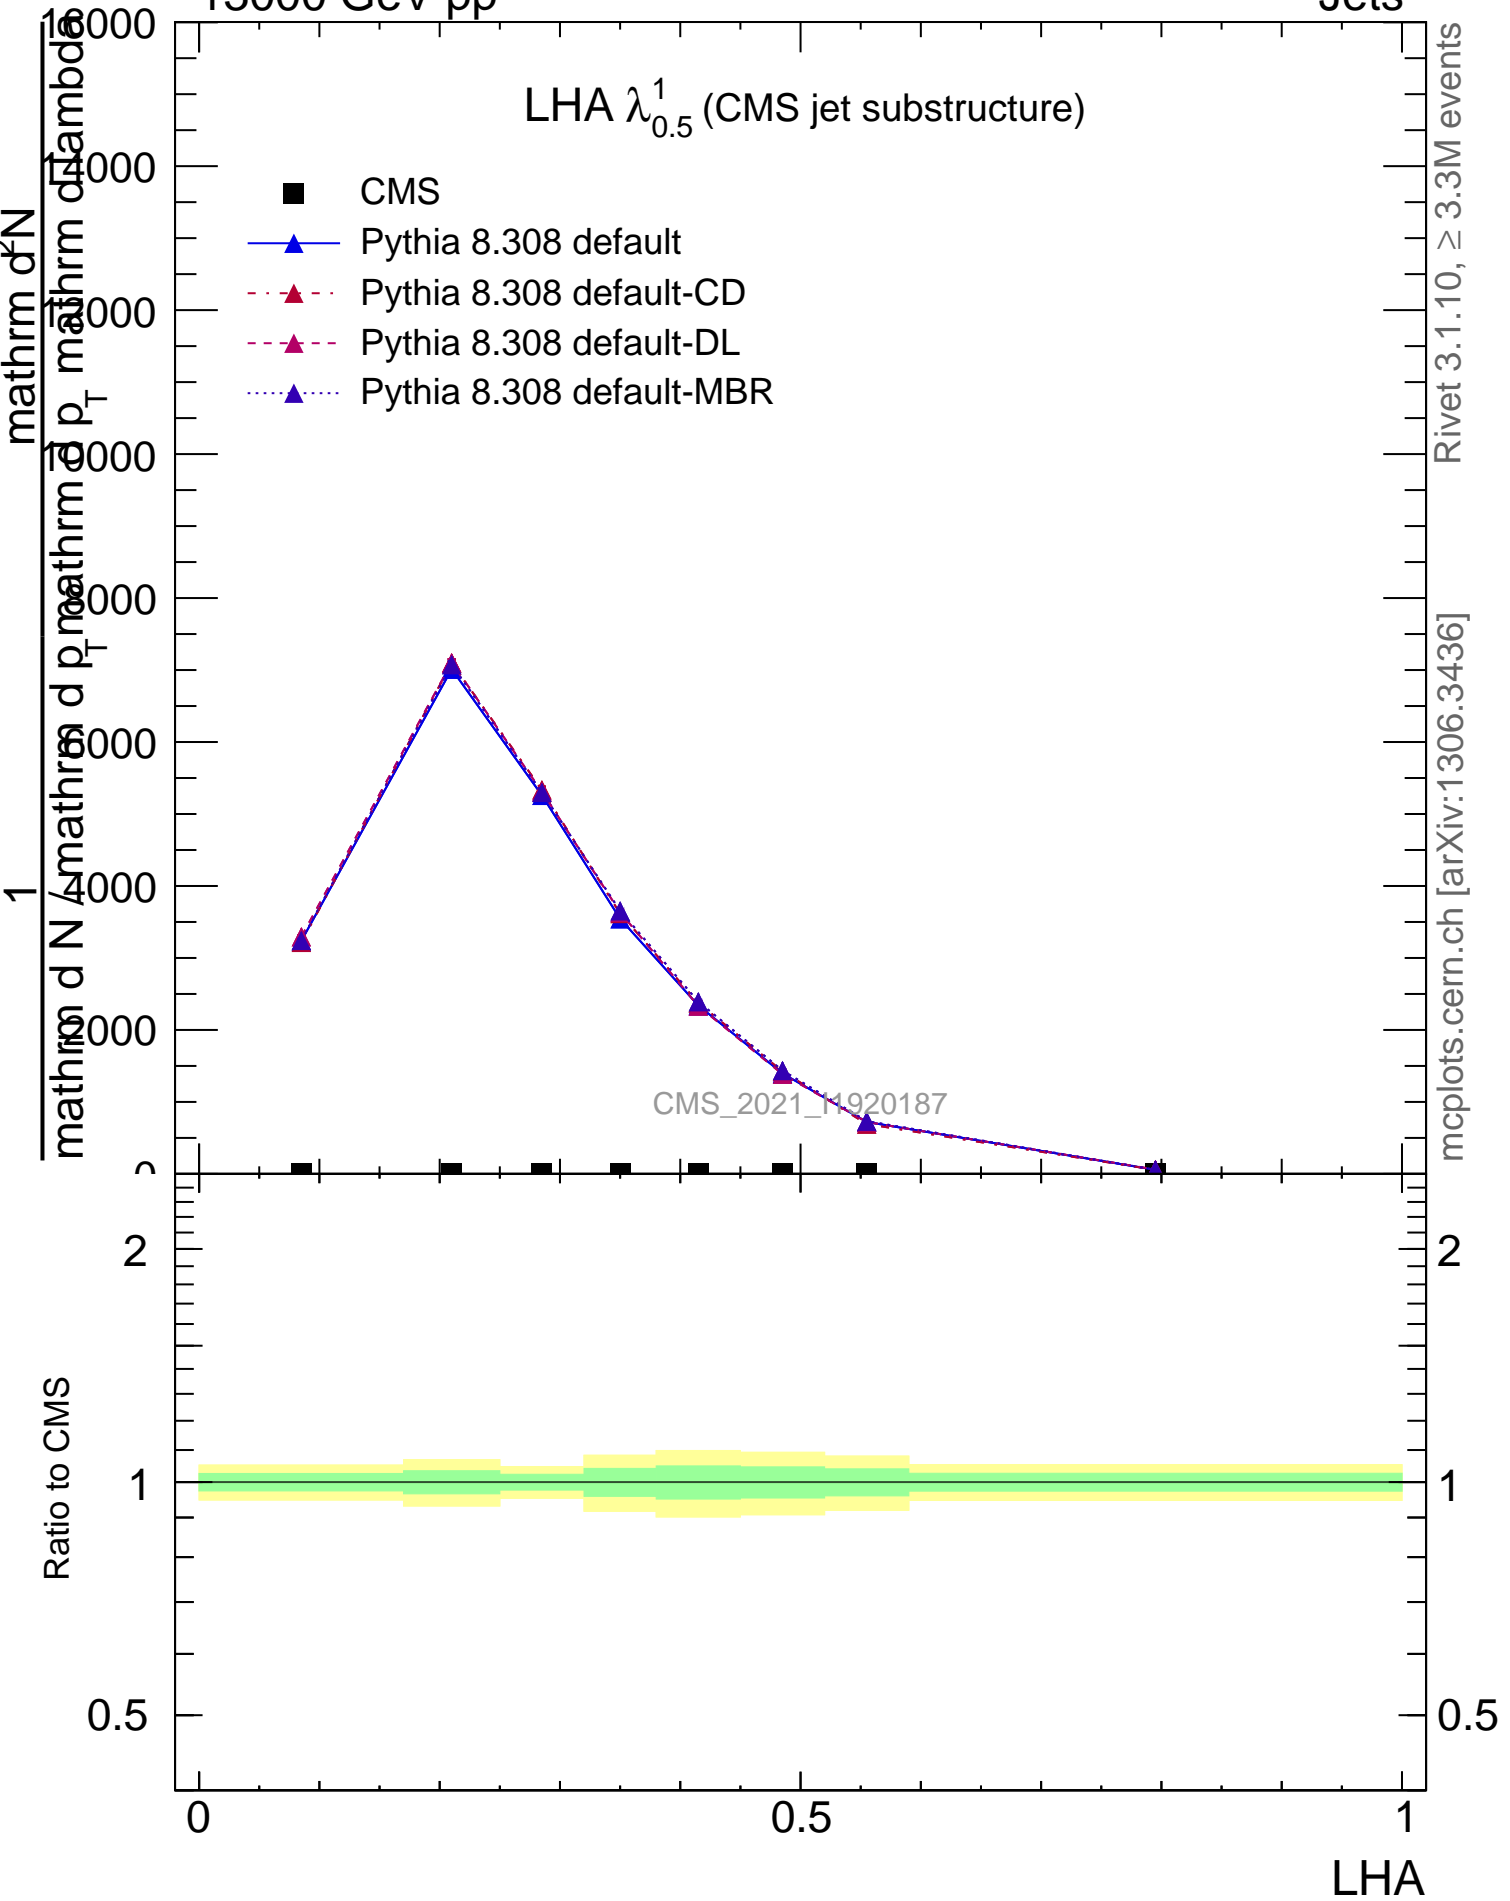

LHA $\lambda_{0.5}^1$ (CMS jet substructure)

- CMS
- ▲ Pythia 8.308 default
- -▲ Pythia 8.308 default-CD
- -▲ Pythia 8.308 default-DL
- ⋯▲ Pythia 8.308 default-MBR

CMS_2021_1920187