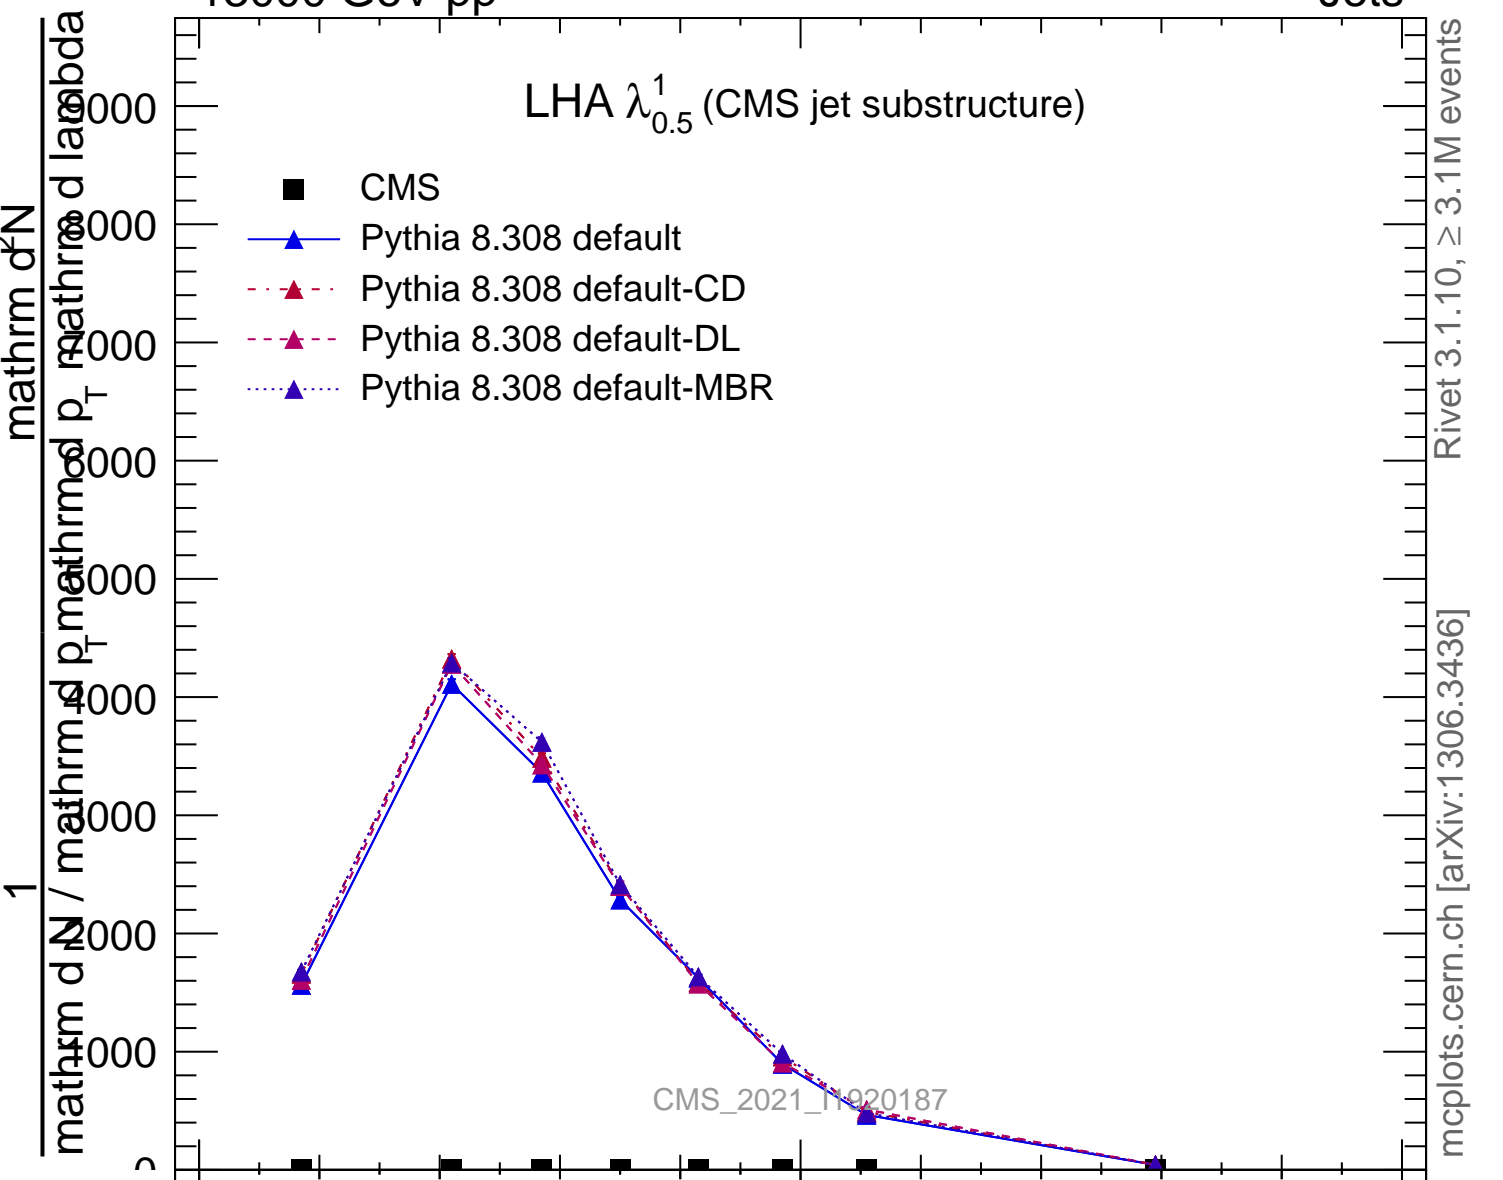

LHA  $\lambda_{0.5}^1$  (CMS jet substructure)

- CMS
- ▲ Pythia 8.308 default
- -▲ Pythia 8.308 default-CD
- -▲ Pythia 8.308 default-DL
- ⋯▲ Pythia 8.308 default-MBR

Rivet 3.1.10, ≥ 3.1M events

mcplots.cern.ch [arXiv:1306.3436]