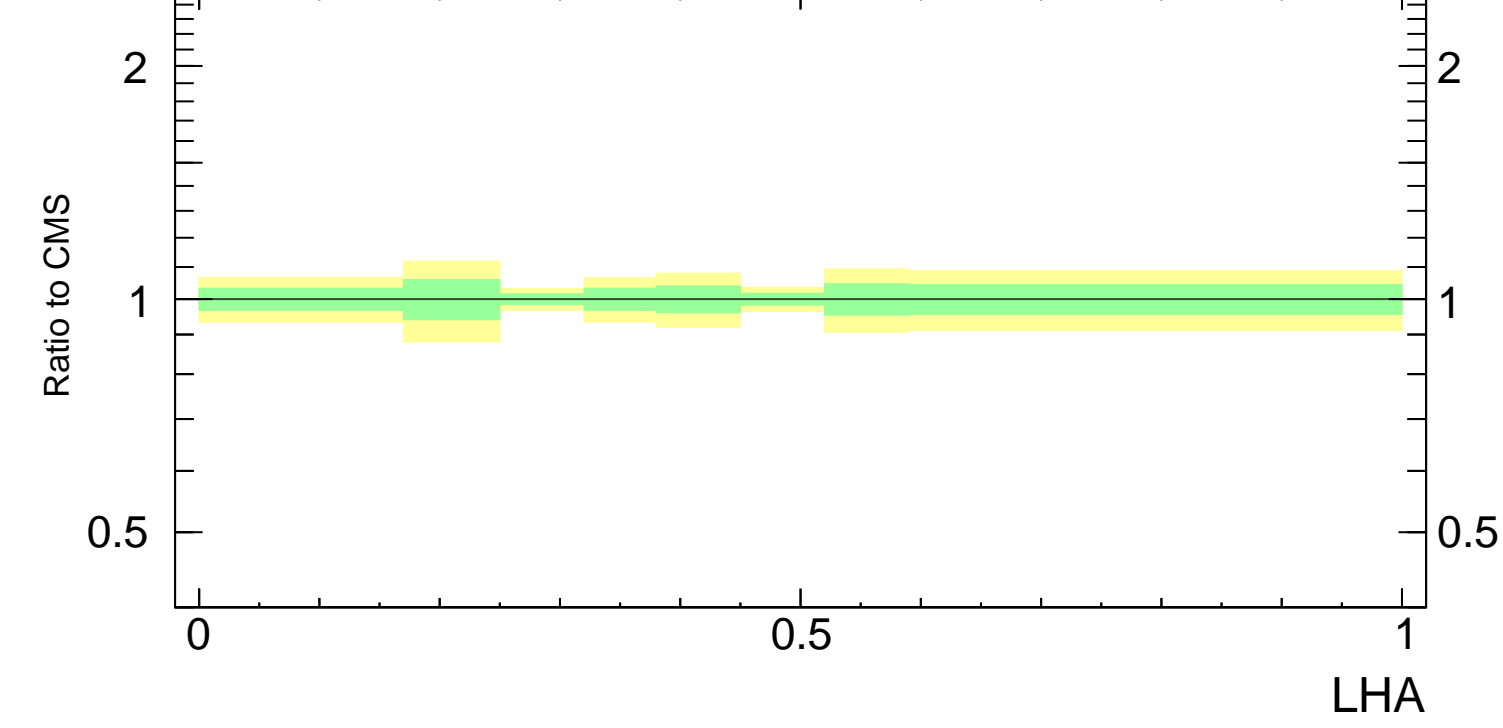

LHA $\lambda_{0.5}^1$ (CMS jet substructure)

- CMS
- ▲ Pythia 8.240 default
- -▲ Pythia 8.240 default-CD
- -▲ Pythia 8.240 default-DL
- ⋯▲ Pythia 8.240 default-MBR

Rivet 3.1.10, ≥ 300k events
mcplots.cern.ch [arXiv:1306.3436]