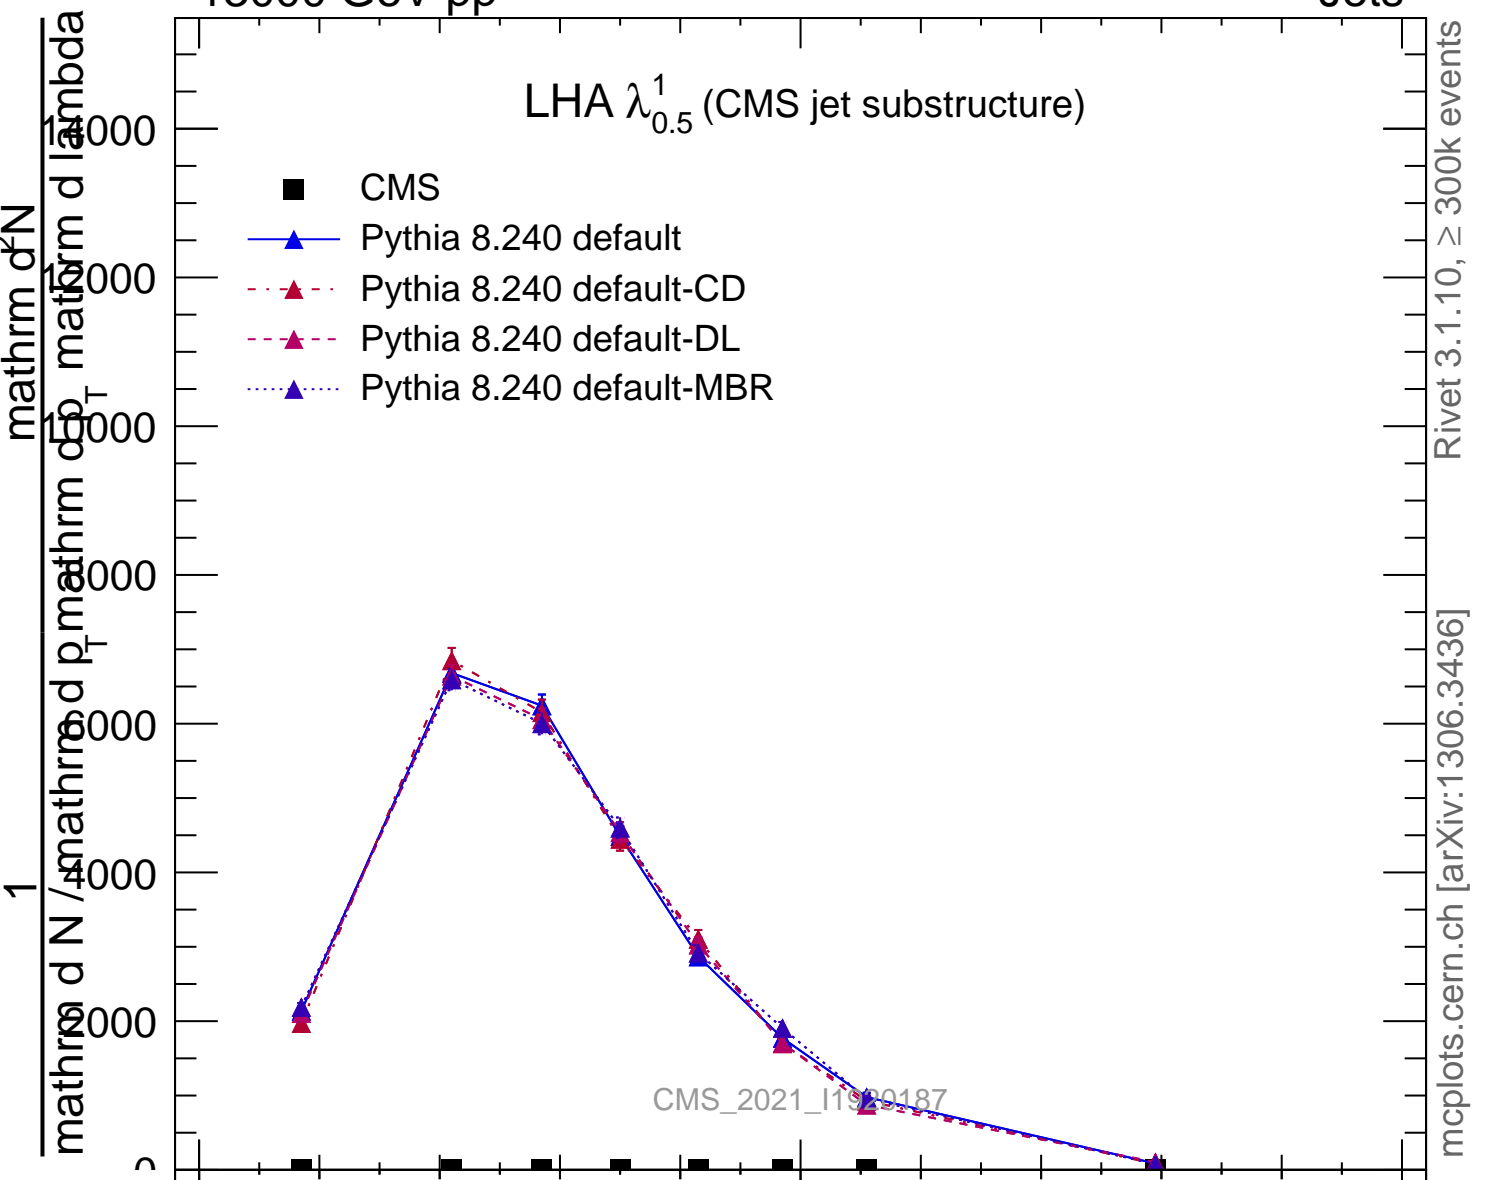

LHA $\lambda_{0.5}^1$ (CMS jet substructure)

- CMS
- ▲ Pythia 8.240 default
- -▲ Pythia 8.240 default-CD
- -▲ Pythia 8.240 default-DL
- ⋯▲ Pythia 8.240 default-MBR

Rivet 3.1.10, ≥ 300k events
mcplots.cern.ch [arXiv:1306.3436]