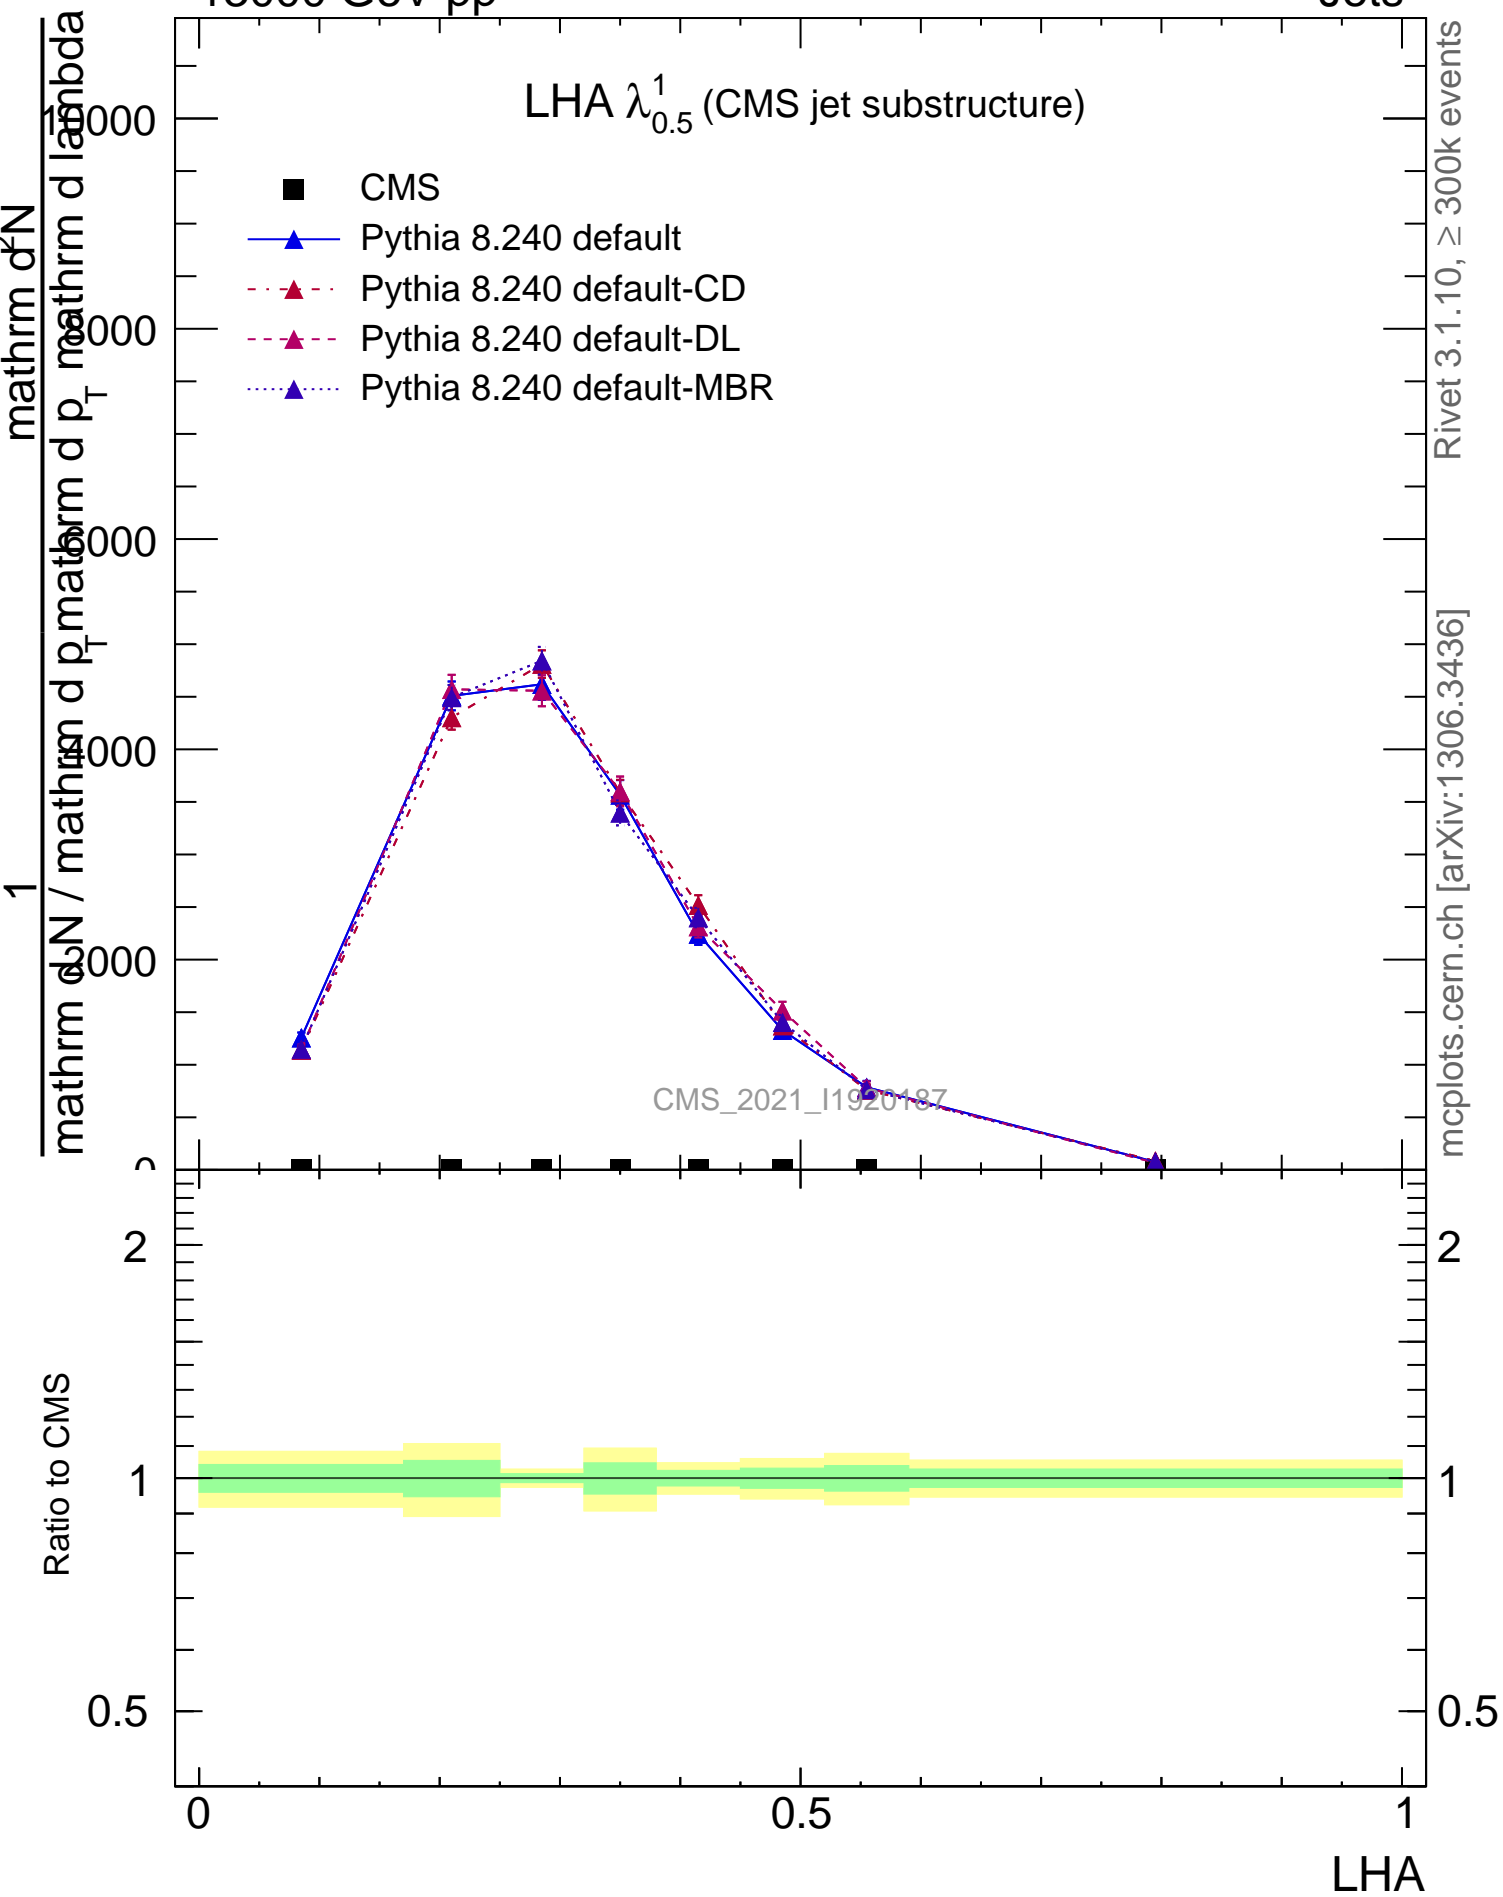

LHA $\lambda_{0.5}^1$ (CMS jet substructure)

- CMS
- ▲ Pythia 8.240 default
- -▲ Pythia 8.240 default-CD
- -▲ Pythia 8.240 default-DL
- ⋯▲ Pythia 8.240 default-MBR

Rivet 3.1.10, $\geq 300k$ events
mcplots.cern.ch [arXiv:1306.3436]