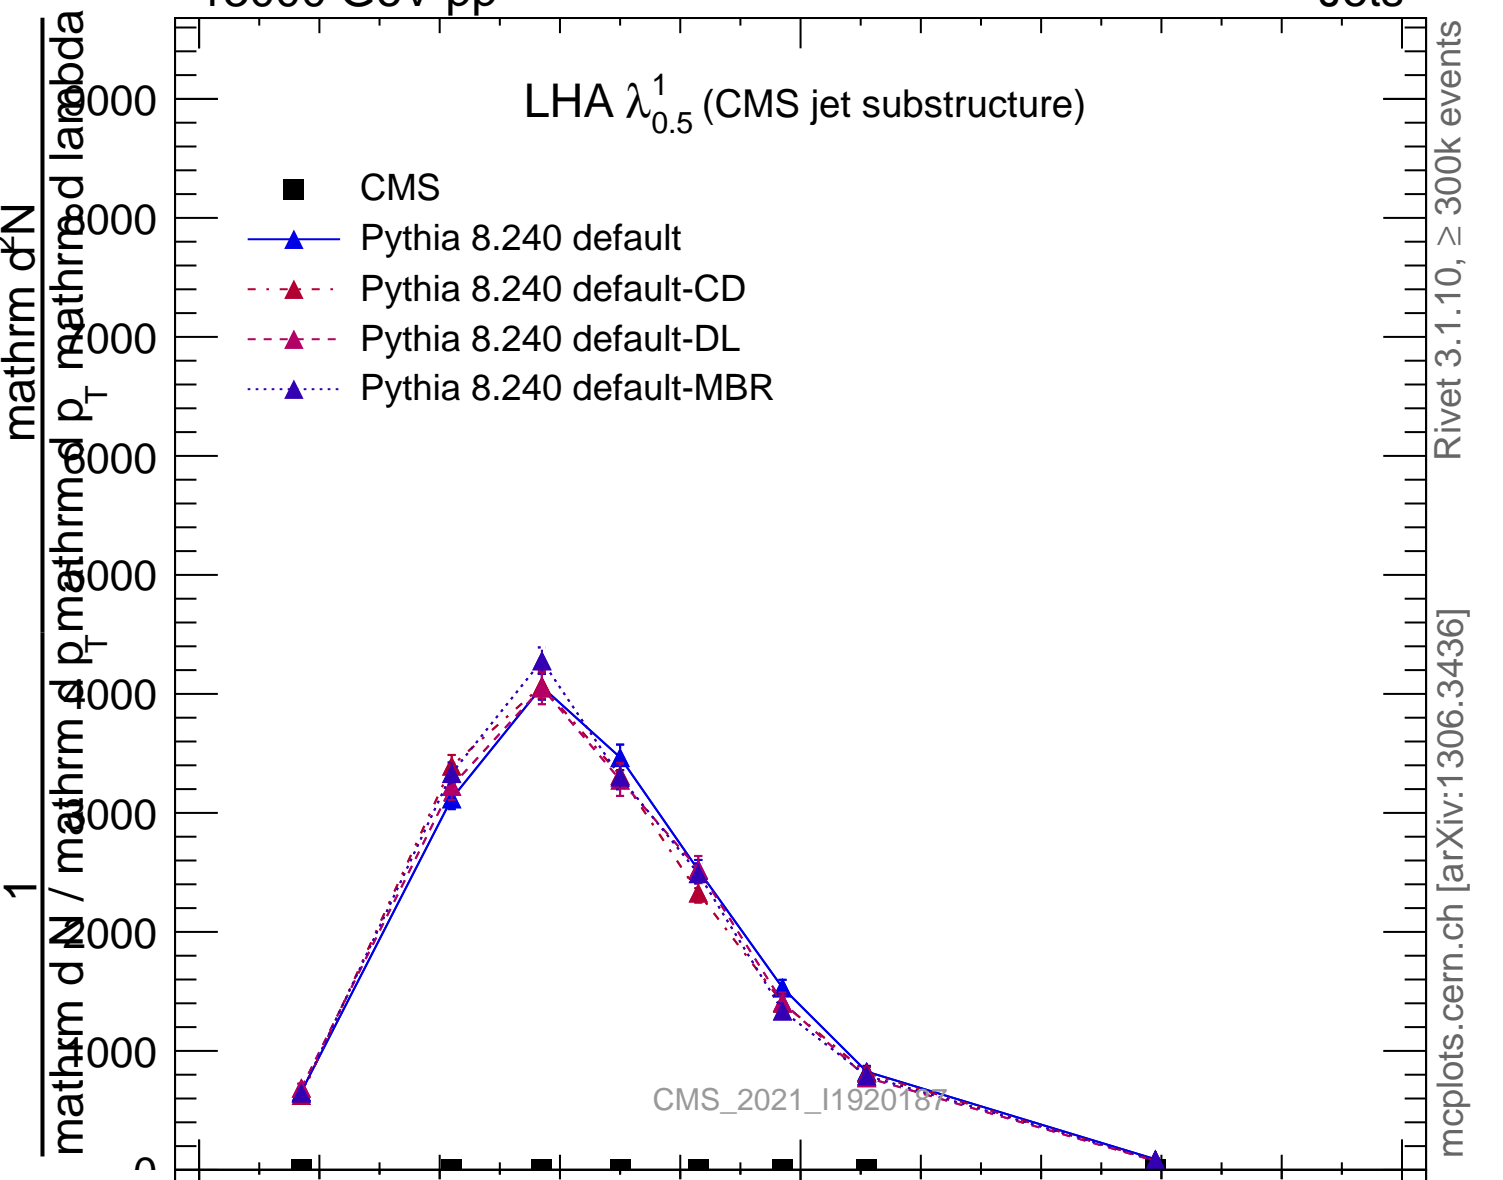

LHA  $\lambda_{0.5}^1$  (CMS jet substructure)

- CMS
- ▲ Pythia 8.240 default
- ▲ Pythia 8.240 default-CD
- ▲ Pythia 8.240 default-DL
- ▲ Pythia 8.240 default-MBR

CMS\_2021\_I1920187

mcplots.cern.ch [arXiv:1306.3436]

Rivet 3.1.10, ≥ 300k events