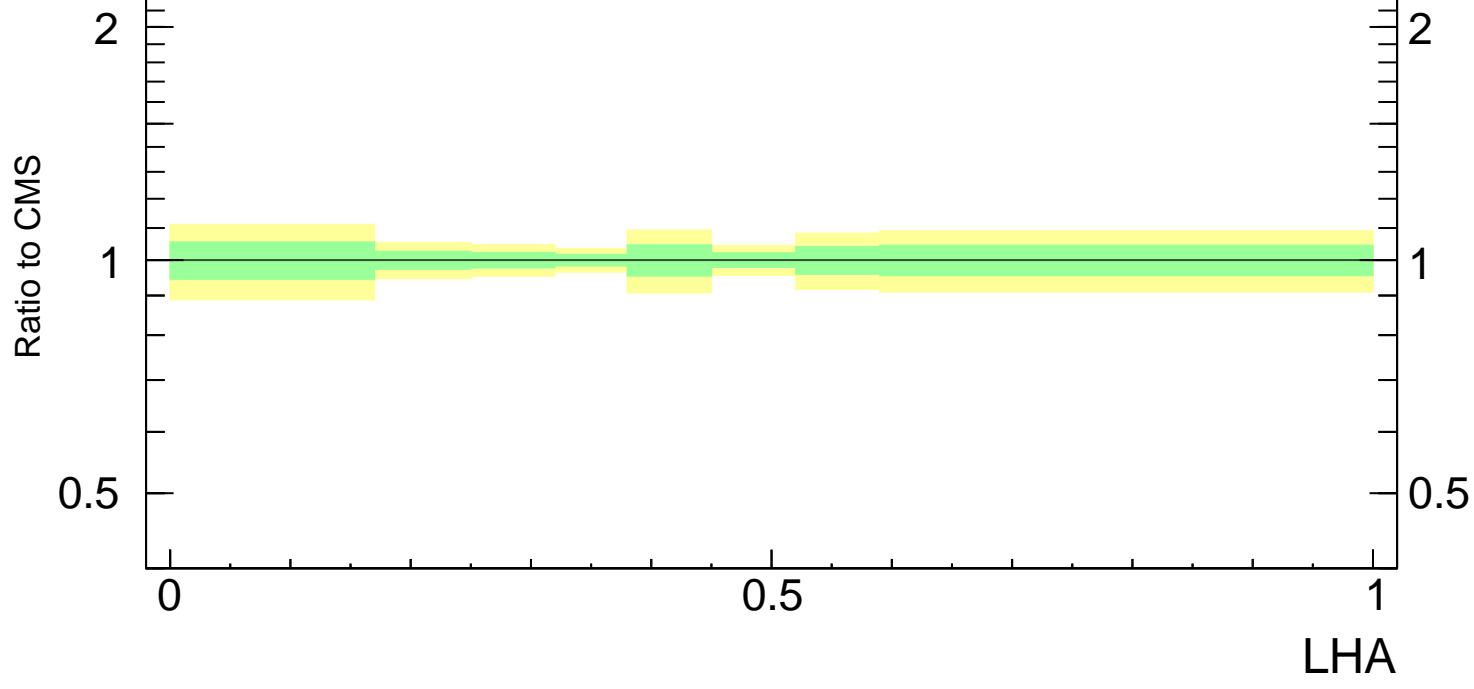

LHA  $\lambda_{0.5}^1$  (CMS jet substructure)

- CMS
- ▲ Pythia 8.240 default
- ▲ Pythia 8.240 default-CD
- ▲ Pythia 8.240 default-DL
- ▲ Pythia 8.240 default-MBR

CMS\_2021\_I1920187

mcplots.cern.ch [arXiv:1306.3436]

Rivet 3.1.10, ≥ 300k events