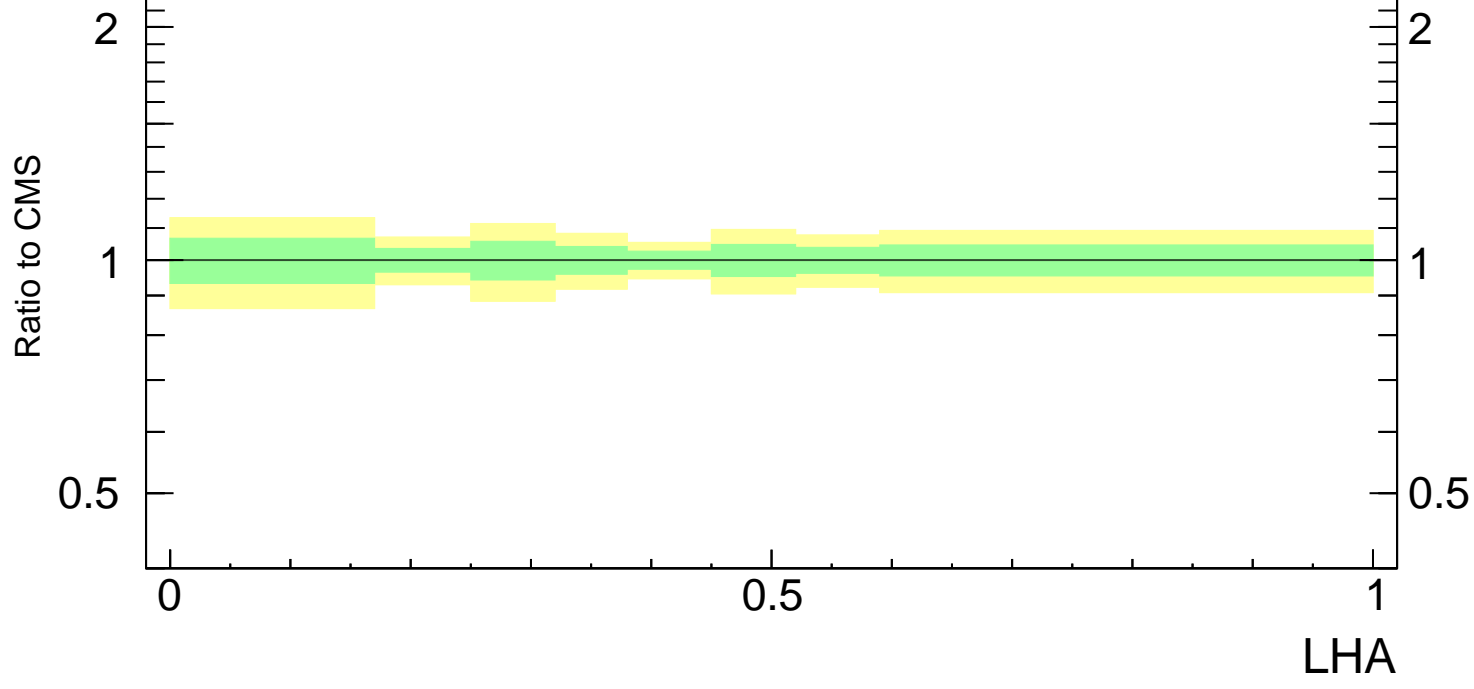

LHA $\lambda_{0.5}^1$ (CMS jet substructure)

- CMS
- ▲ Pythia 8.240 default
- -▲ Pythia 8.240 default-CD
- -▲ Pythia 8.240 default-DL
- ⋯▲ Pythia 8.240 default-MBR

Rivet 3.1.10, ≥ 400k events
mcplots.cern.ch [arXiv:1306.3436]