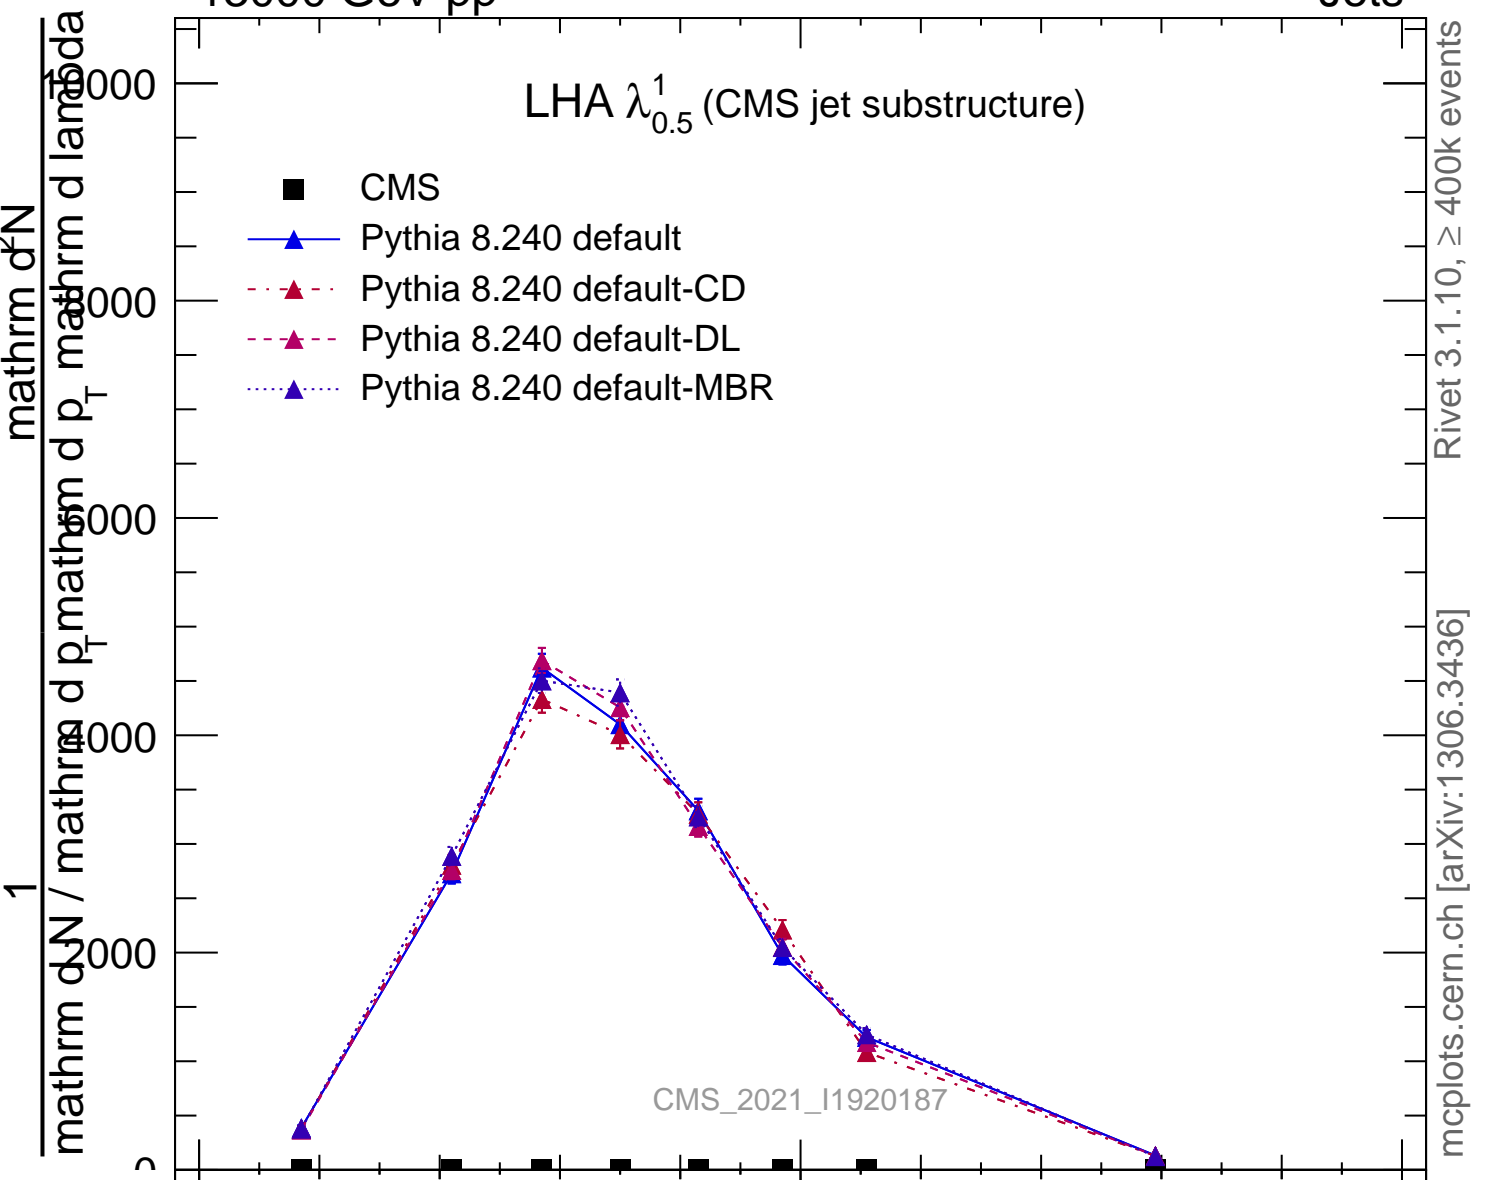

LHA $\lambda_{0.5}^1$ (CMS jet substructure)

- CMS
- ▲ Pythia 8.240 default
- -▲ Pythia 8.240 default-CD
- -▲ Pythia 8.240 default-DL
- ⋯▲ Pythia 8.240 default-MBR

Rivet 3.1.10, ≥ 400k events
mcplots.cern.ch [arXiv:1306.3436]