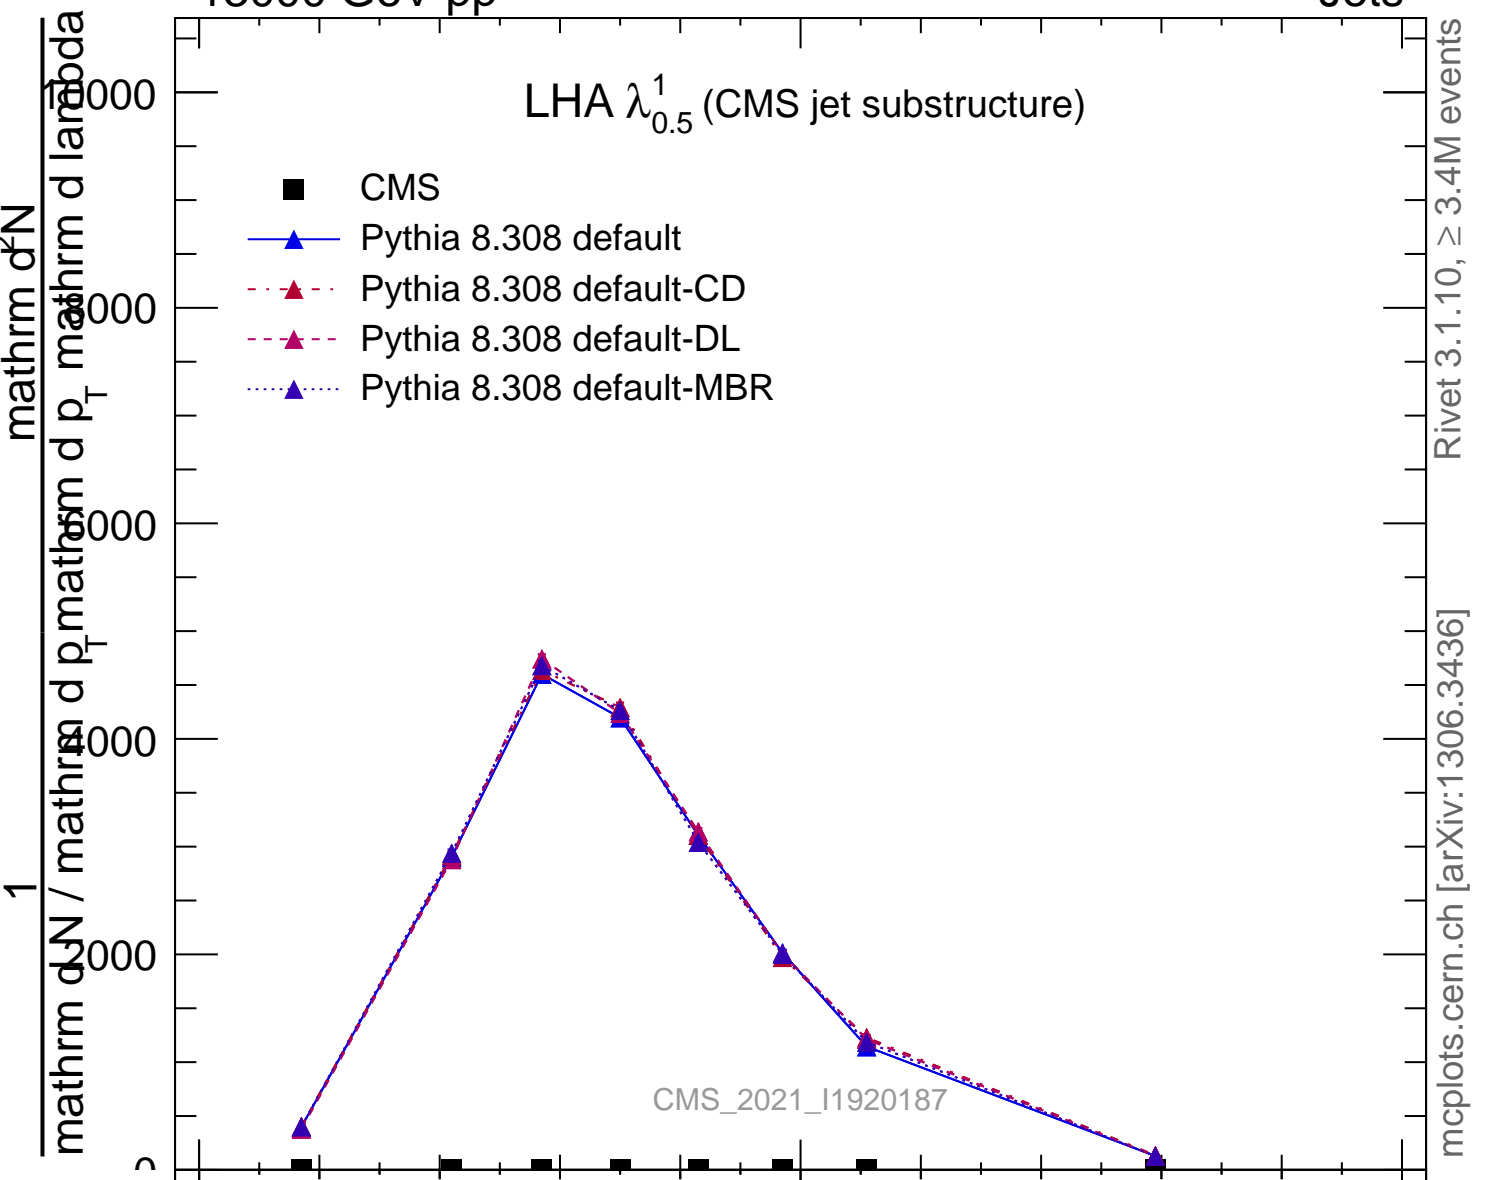

LHA $\lambda_{0.5}^1$ (CMS jet substructure)

- CMS
- ▲ Pythia 8.308 default
- -▲ Pythia 8.308 default-CD
- -▲ Pythia 8.308 default-DL
- ⋯▲ Pythia 8.308 default-MBR

CMS_2021_I1920187

Rivet 3.1.10, ≥ 3.4 M events
mcplots.cern.ch [arXiv:1306.3436]