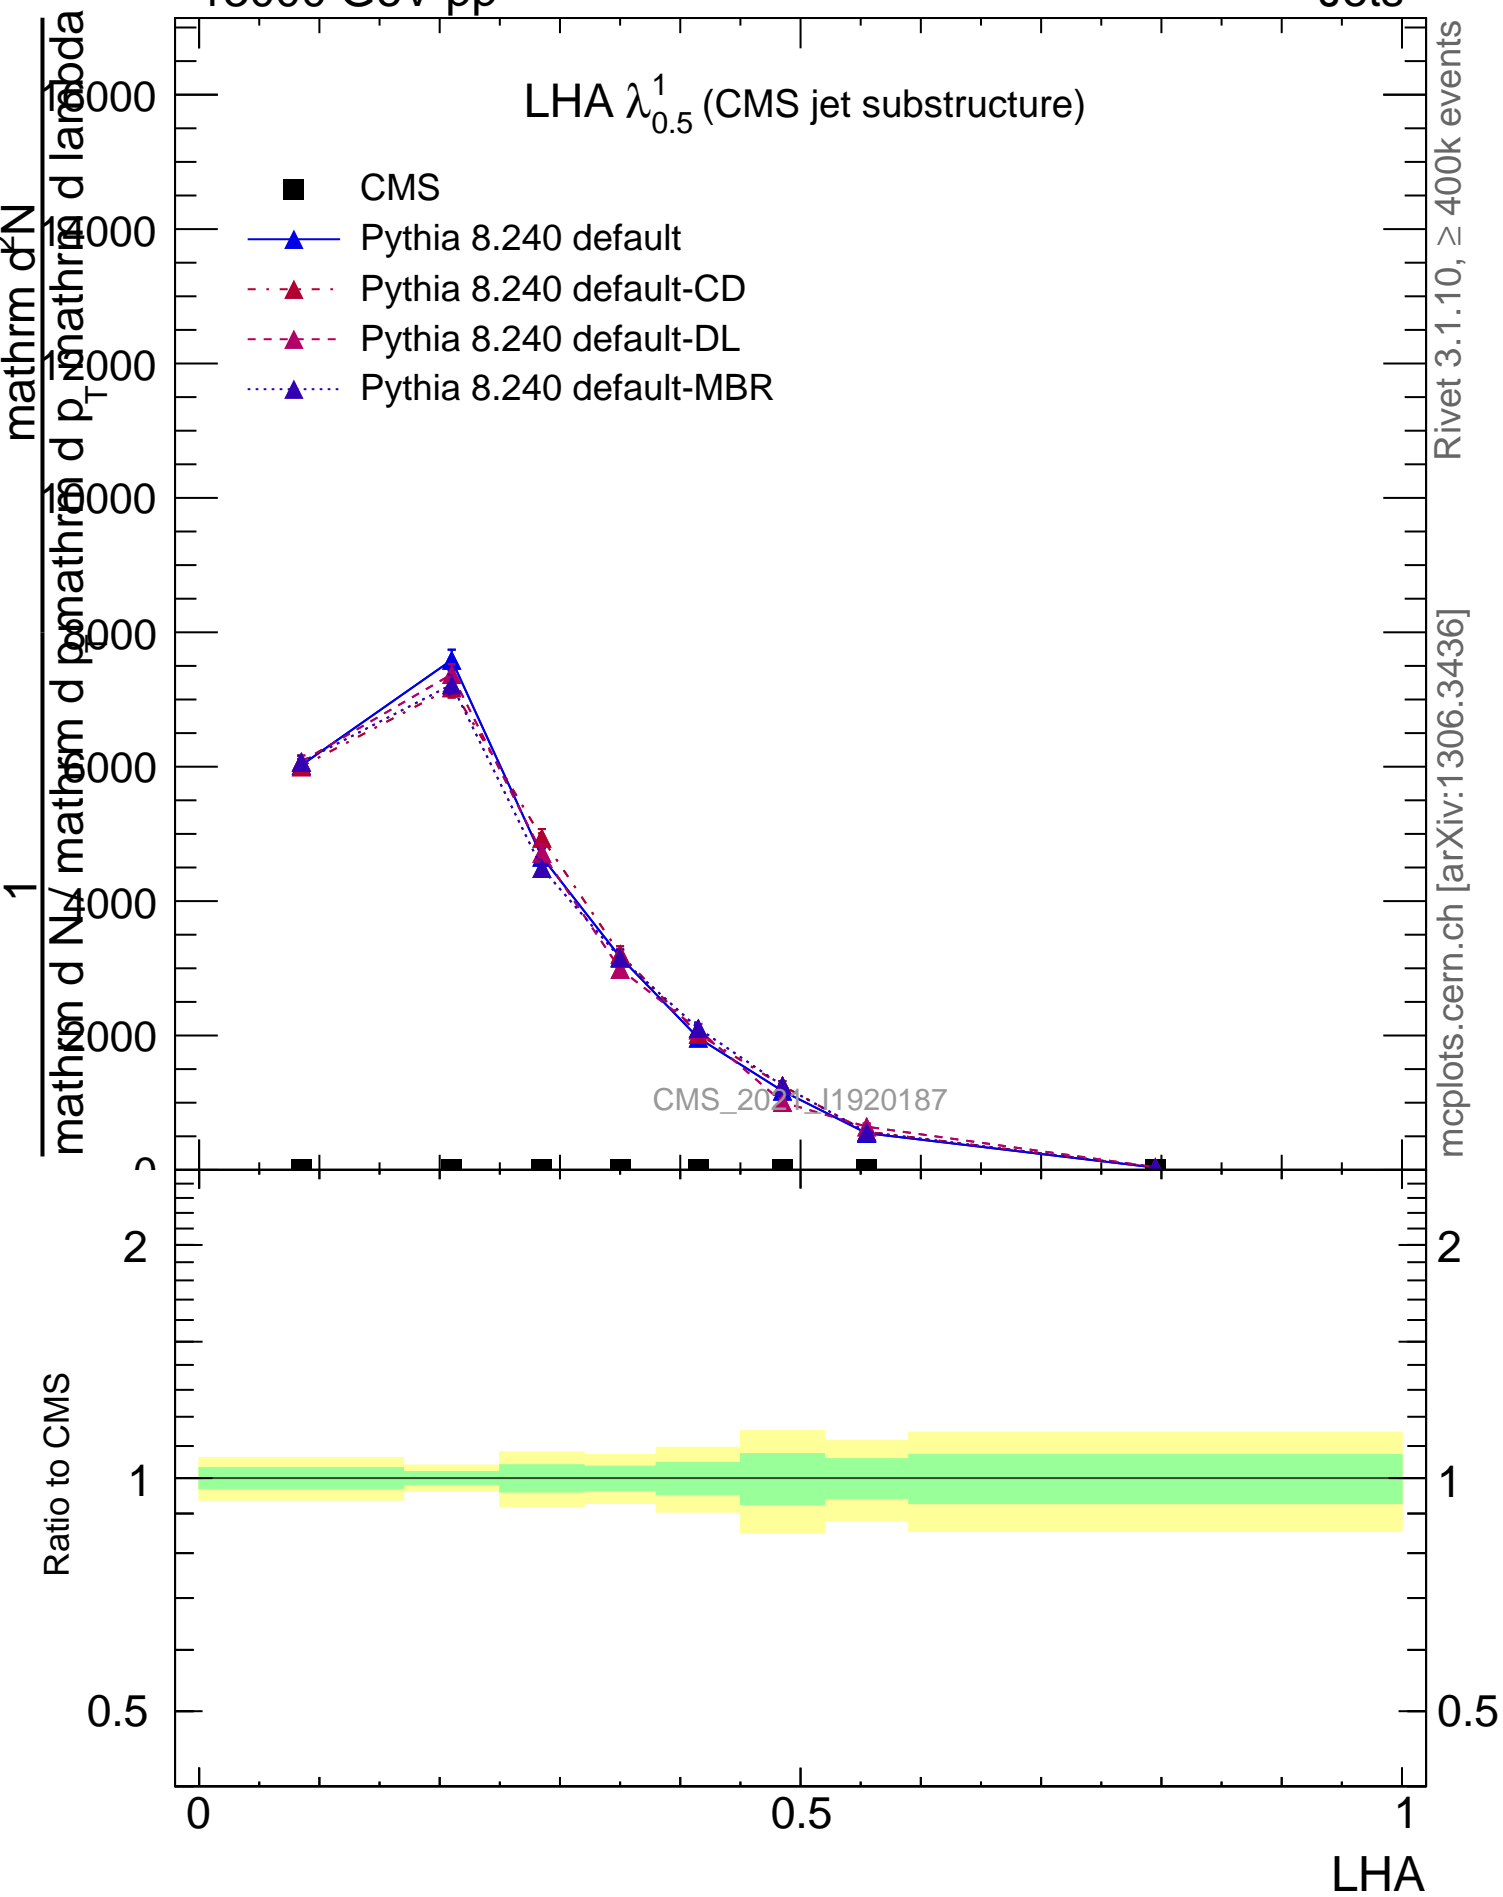

LHA $\lambda_{0.5}^1$ (CMS jet substructure)

- CMS
- ▲ Pythia 8.240 default
- -▲ Pythia 8.240 default-CD
- -▲ Pythia 8.240 default-DL
- ⋯▲ Pythia 8.240 default-MBR

mcplots.cern.ch [arXiv:1306.3436]

Rivet 3.1.10, ≥ 400k events

CMS_2021_11920187

Ratio to CMS

Ratio to CMS

LHA