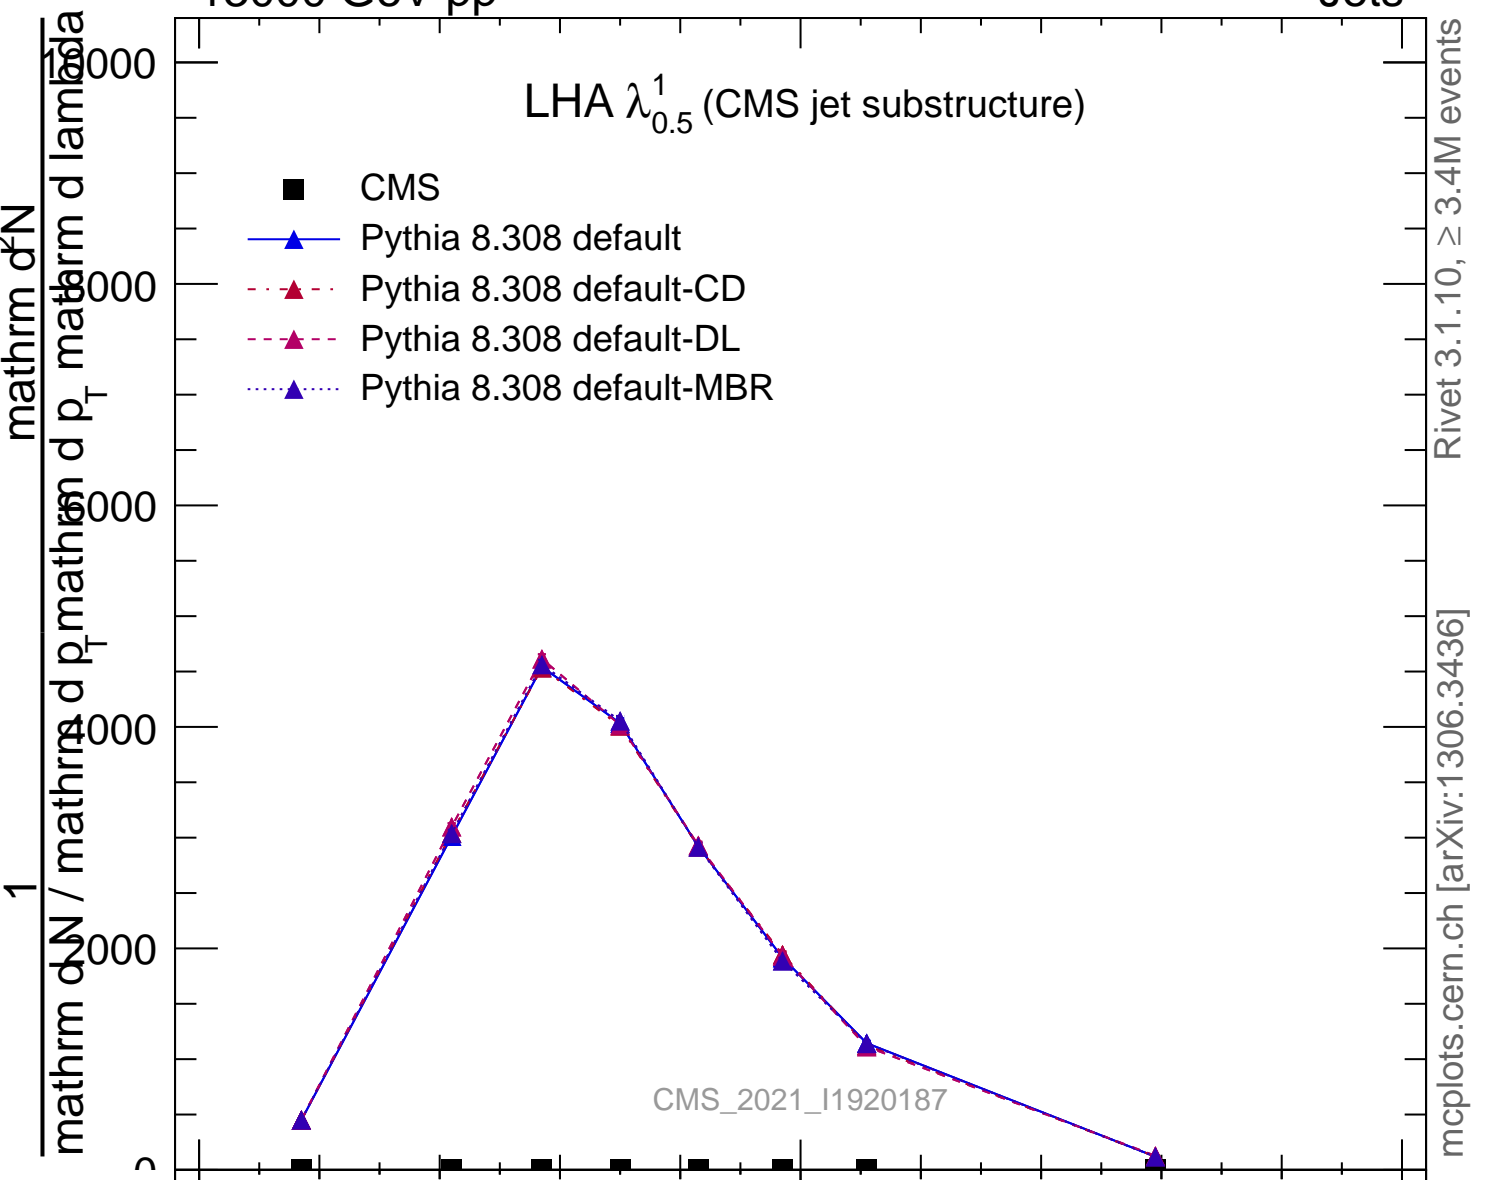

LHA $\lambda_{0.5}^1$ (CMS jet substructure)

- CMS
- ▲ Pythia 8.308 default
- -▲ Pythia 8.308 default-CD
- -▲ Pythia 8.308 default-DL
- ⋯▲ Pythia 8.308 default-MBR

Rivet 3.1.10, $\geq 3.4M$ events
mcplots.cern.ch [arXiv:1306.3436]